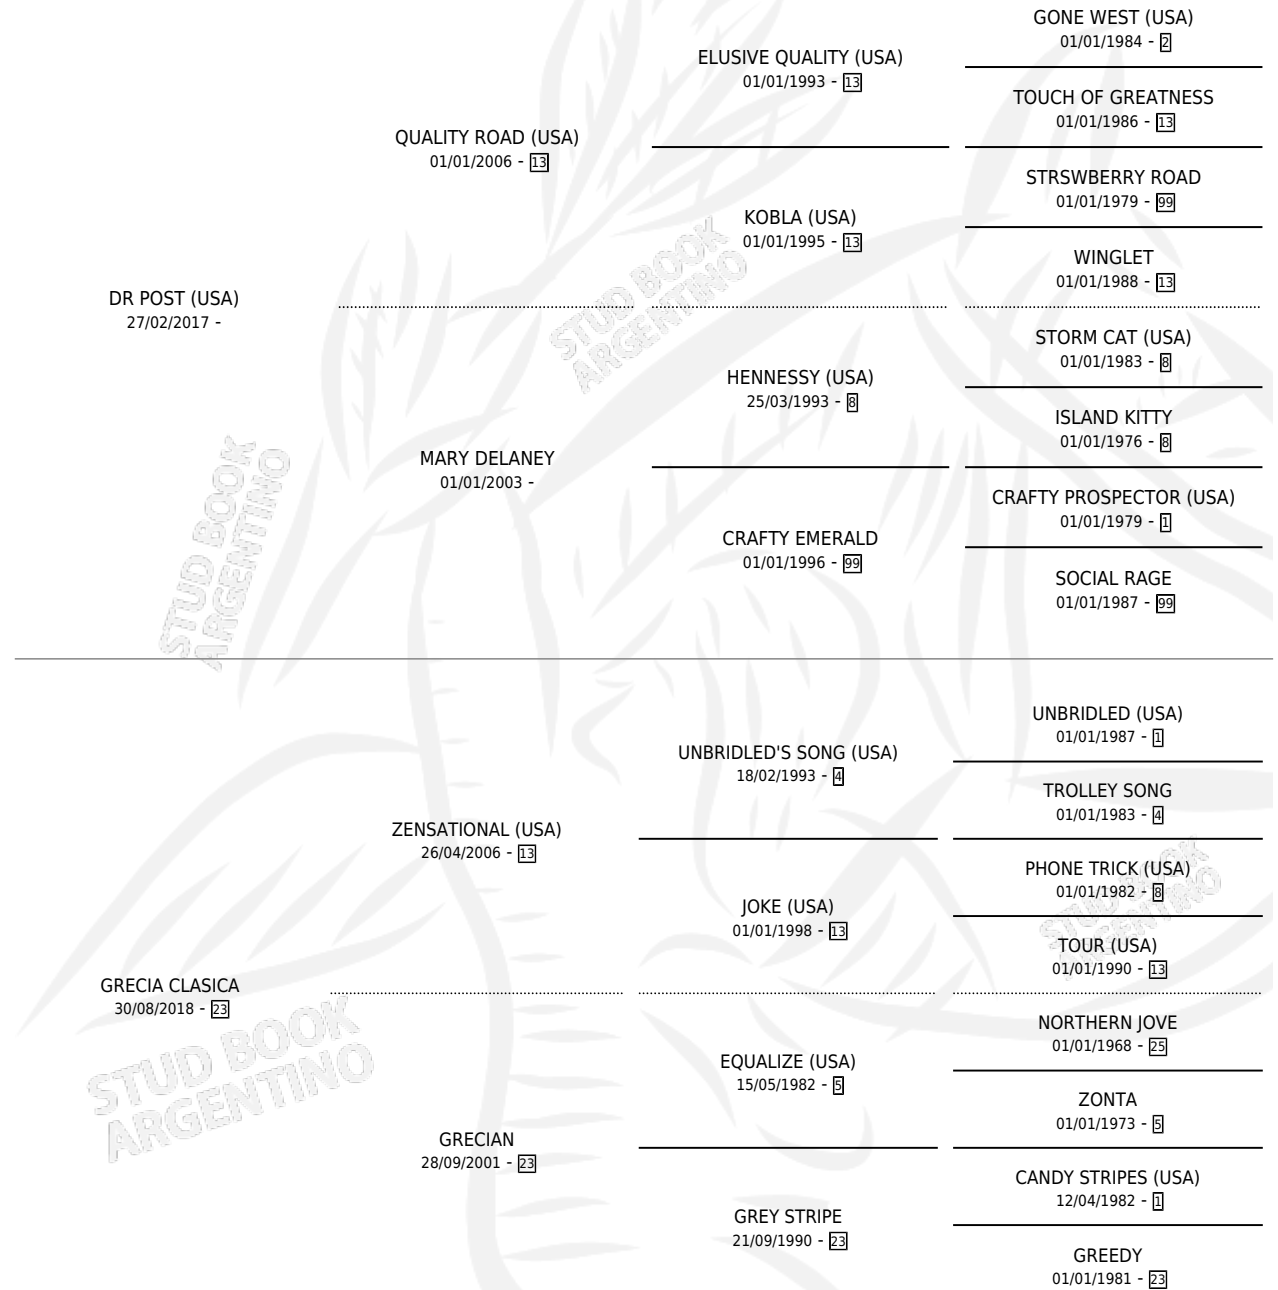

GRECIA SOÑADA

por DR POST (USA) y GRECIA CLASICA por ZENSATIONAL (USA)

Argentina · Hembra · Tordillo · SP · 04/08/2024
Familia 23-a · Volumen 45

ESTADO

TIIFICACIÓN SANGUÍNEA	X
TIIFICACIÓN POR ADN	✓
PASAPORTE	✓
IDENTIFICACIÓN POR MICROCHIP	✓
REPRODUCTOR	X

Lugar de nacimiento: La Pasion
Criador: La Pasion

PEDIGREE

GRECIA SOÑADA

Datos oficiales del Stud Book Argentino

Documento generado el 14/05/2026

studbook.org.ar