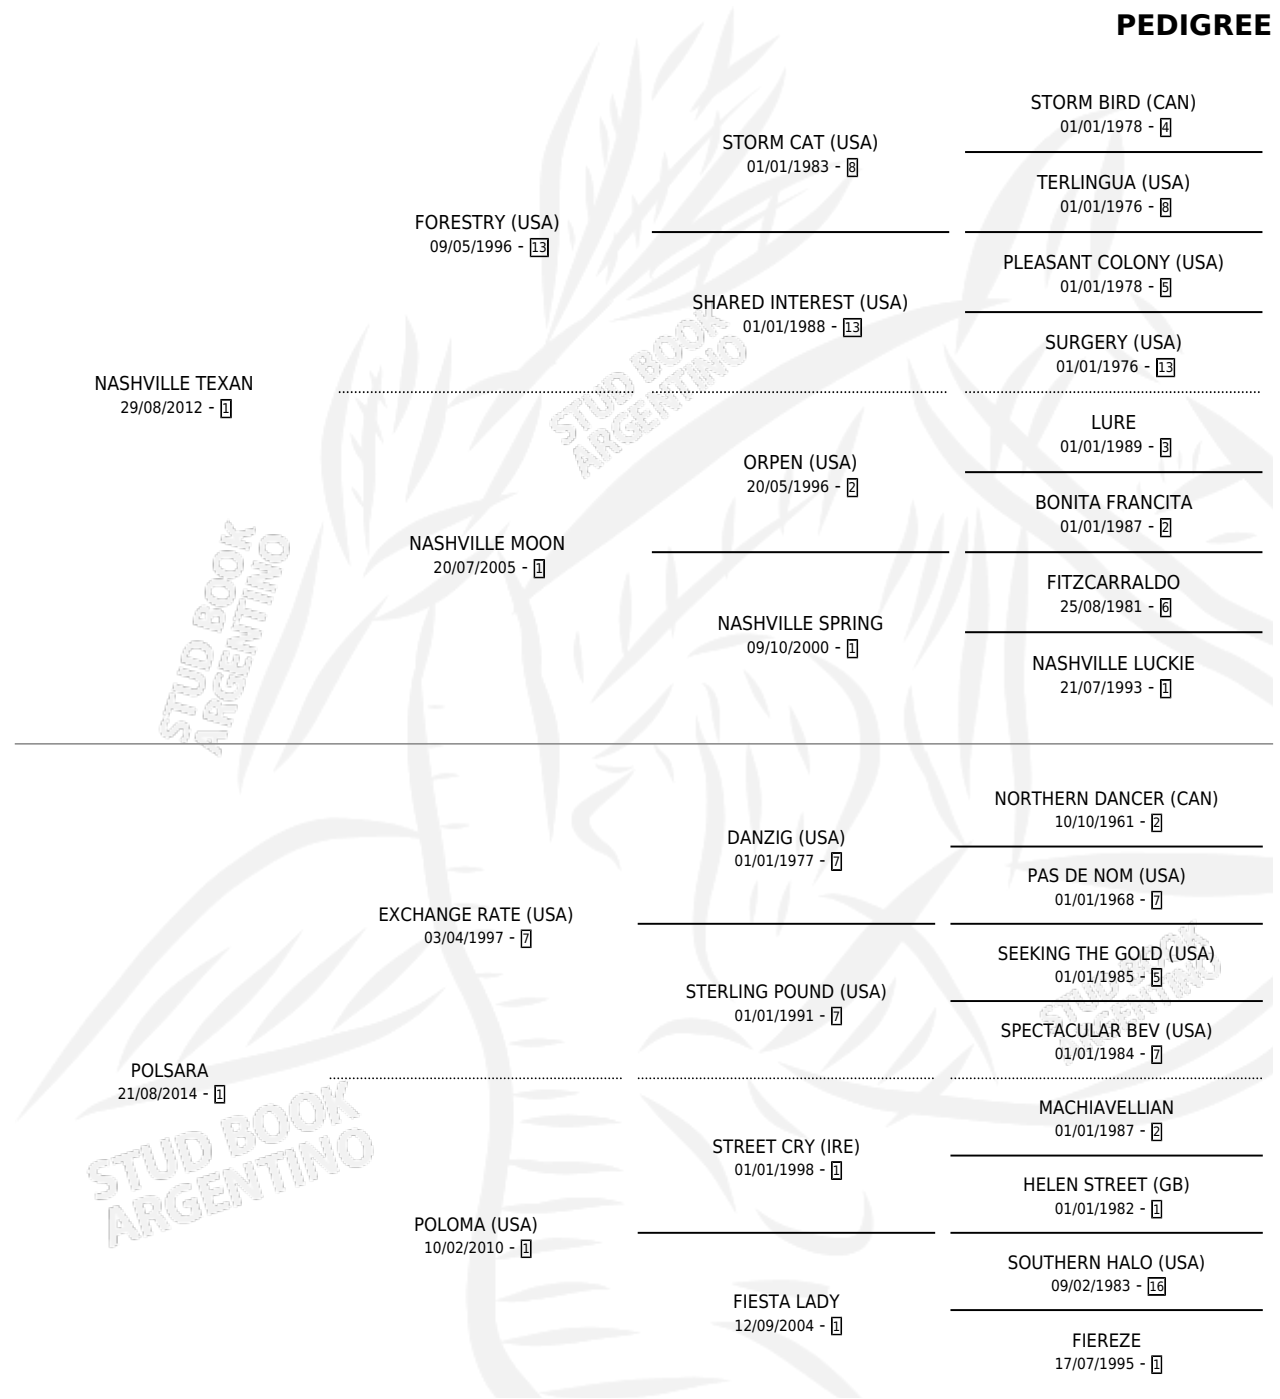

FIFY TEXAN

por NASHVILLE TEXAN y POLSARA por EXCHANGE RATE (USA)

Argentina · Hembra · Tordillo · SP · 15/08/2024
Familia 1-w · Volumen 45

ESTADO

TIPIFICACIÓN SANGUÍNEA	X
TIPIFICACIÓN POR ADN	✓
PASAPORTE	X
IDENTIFICACIÓN POR MICROCHIP	✓
REPRODUCTOR	X

Lugar de nacimiento: Masama
Criador: Masama

PEDIGREE

FIFY TEXAN

Datos oficiales del Stud Book Argentino

Documento generado el 06/05/2026

studbook.org.ar