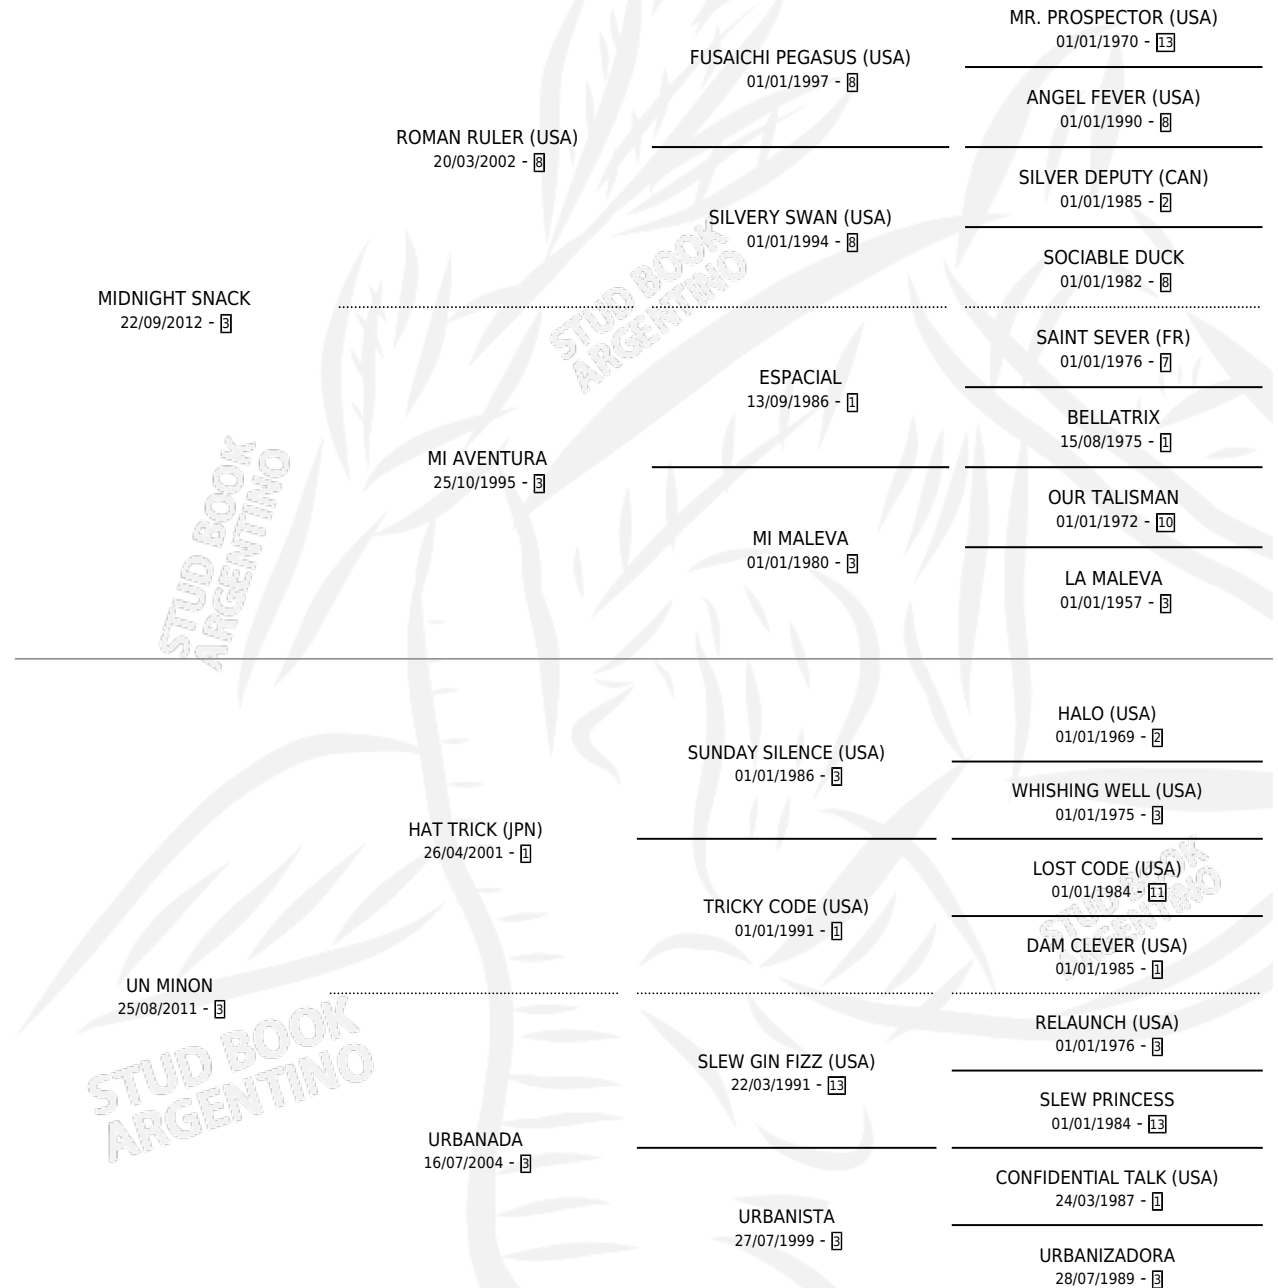

PRINCESA SNACK

por MIDNIGHT SNACK y UN MINON por HAT TRICK (JPN)

Argentina · Hembra · Zaino · SP · 10/08/2024
Familia 3-d · Volumen 45

ESTADO

TIPIFICACIÓN SANGUÍNEA	X
TIPIFICACIÓN POR ADN	X
PASAPORTE	X
IDENTIFICACIÓN POR MICROCHIP	X
REPRODUCTOR	X

Lugar de nacimiento: Santa Luisa

Criador: Santa Luisa

PEDIGREE

PRINCESA SNACK

Datos oficiales del Stud Book Argentino

Documento generado el 28/04/2026

studbook.org.ar