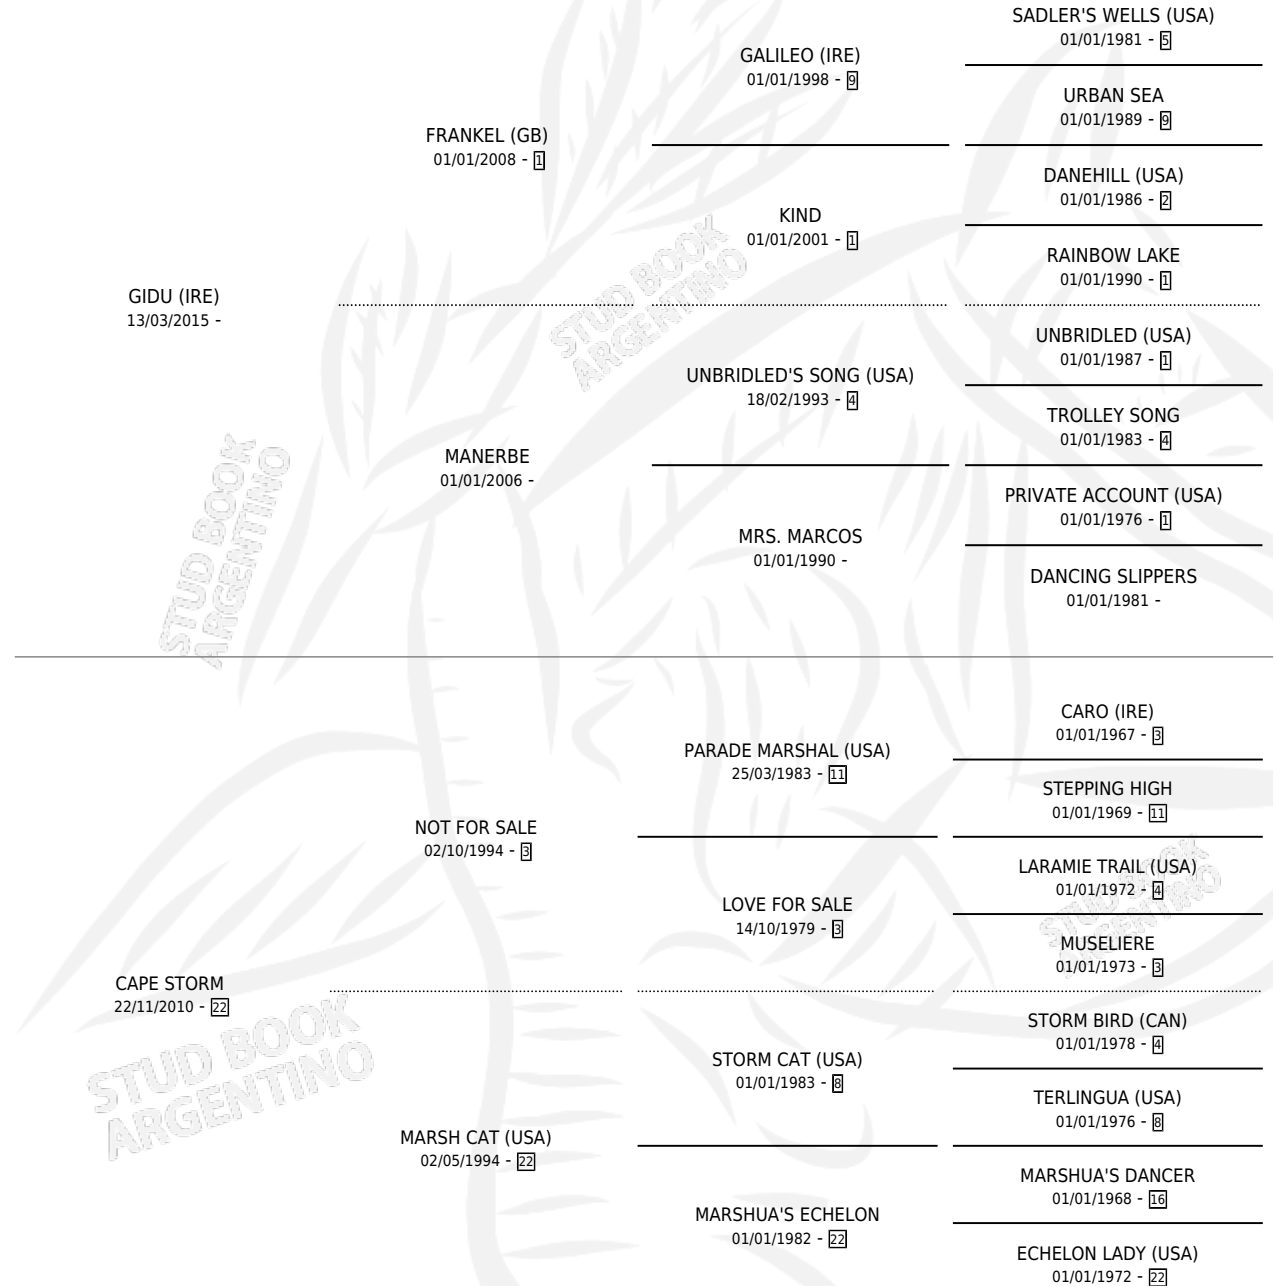

CAPA COMICA

por GIDU (IRE) y CAPE STORM por NOT FOR SALE

Argentina · Hembra · Tordillo · SP · 20/08/2024
Familia 22 · Volumen 45

ESTADO

TIPIFICACIÓN SANGUÍNEA	X
TIPIFICACIÓN POR ADN	X
PASAPORTE	X
IDENTIFICACIÓN POR MICROCHIP	✓
REPRODUCTOR	X

Lugar de nacimiento: Haras Gran Muñeca

Criador: Haras Gran Muñeca

PEDIGREE

CAPA COMICA

Datos oficiales del Stud Book Argentino

Documento generado el 25/04/2026

studbook.org.ar