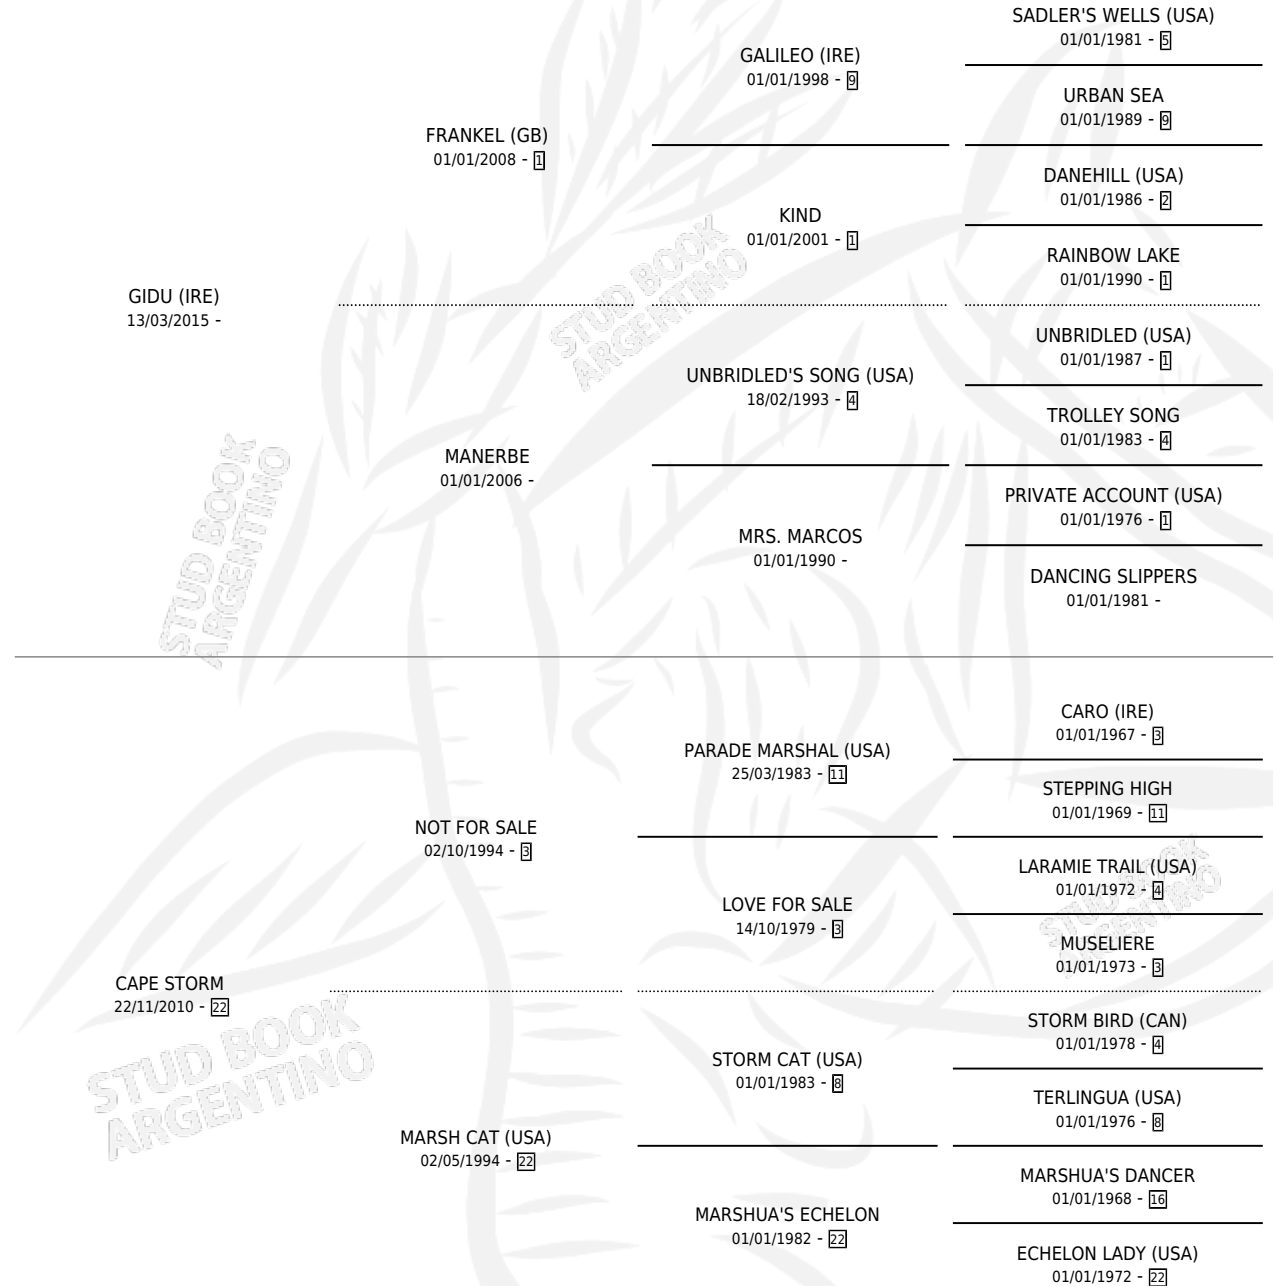

CAPA COMICA

por GIDU (IRE) y CAPE STORM por NOT FOR SALE

Argentina · Hembra · Tordillo · SP · 20/08/2024
Familia 22 · Volumen 45

ESTADO

TIPIFICACIÓN SANGUÍNEA	X
TIPIFICACIÓN POR ADN	✓
PASAPORTE	X
IDENTIFICACIÓN POR MICROCHIP	✓
REPRODUCTOR	X

Lugar de nacimiento: Haras Gran Muñeca

Criador: Haras Gran Muñeca

PEDIGREE

CAPA COMICA

Datos oficiales del Stud Book Argentino

Documento generado el 12/06/2026

studbook.org.ar