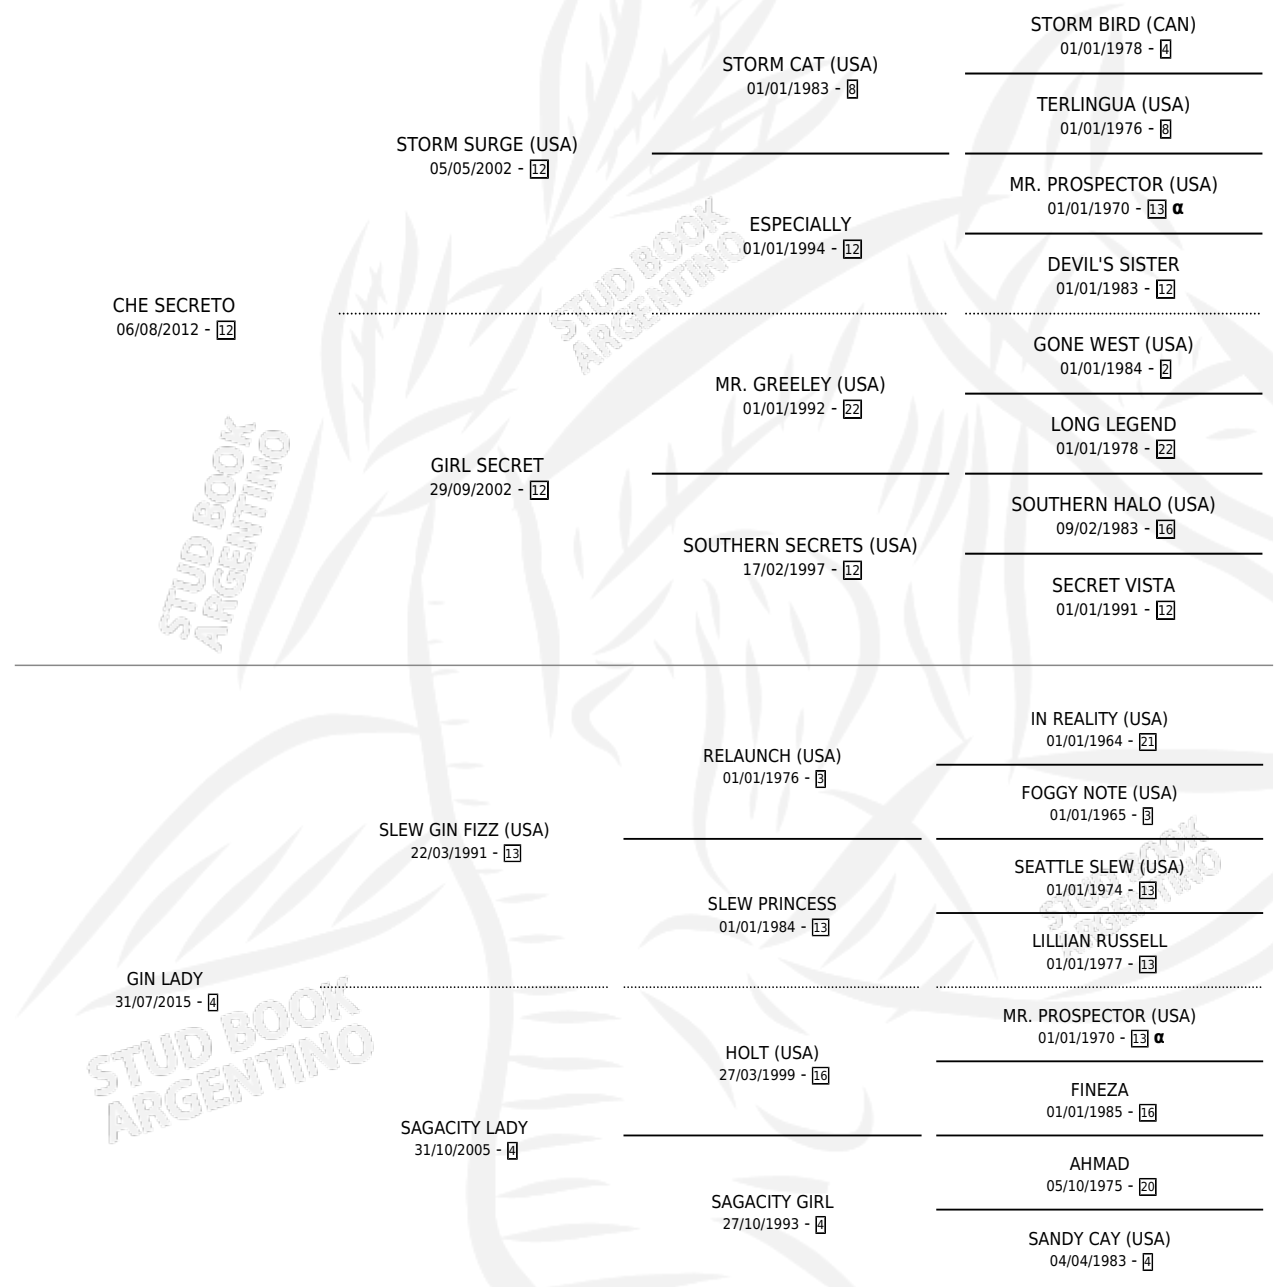

# CABALLERO SECRETO

por CHE SECRETO y GIN LADY por SLEW GIN FIZZ (USA)

Argentina · Macho · Tordillo · SP · 07/08/2024  
Familia 4-m · Volumen 45

## ESTADO

TIPIFICACIÓN SANGUÍNEA	X
TIPIFICACIÓN POR ADN	X
PASAPORTE	X
IDENTIFICACIÓN POR MICROCHIP	✓
REPRODUCTOR	X

**Lugar de nacimiento:** Costa Del Rio  
**Criador:** Casanova Nestor E.

## PEDIGREE

INBREEDING : α