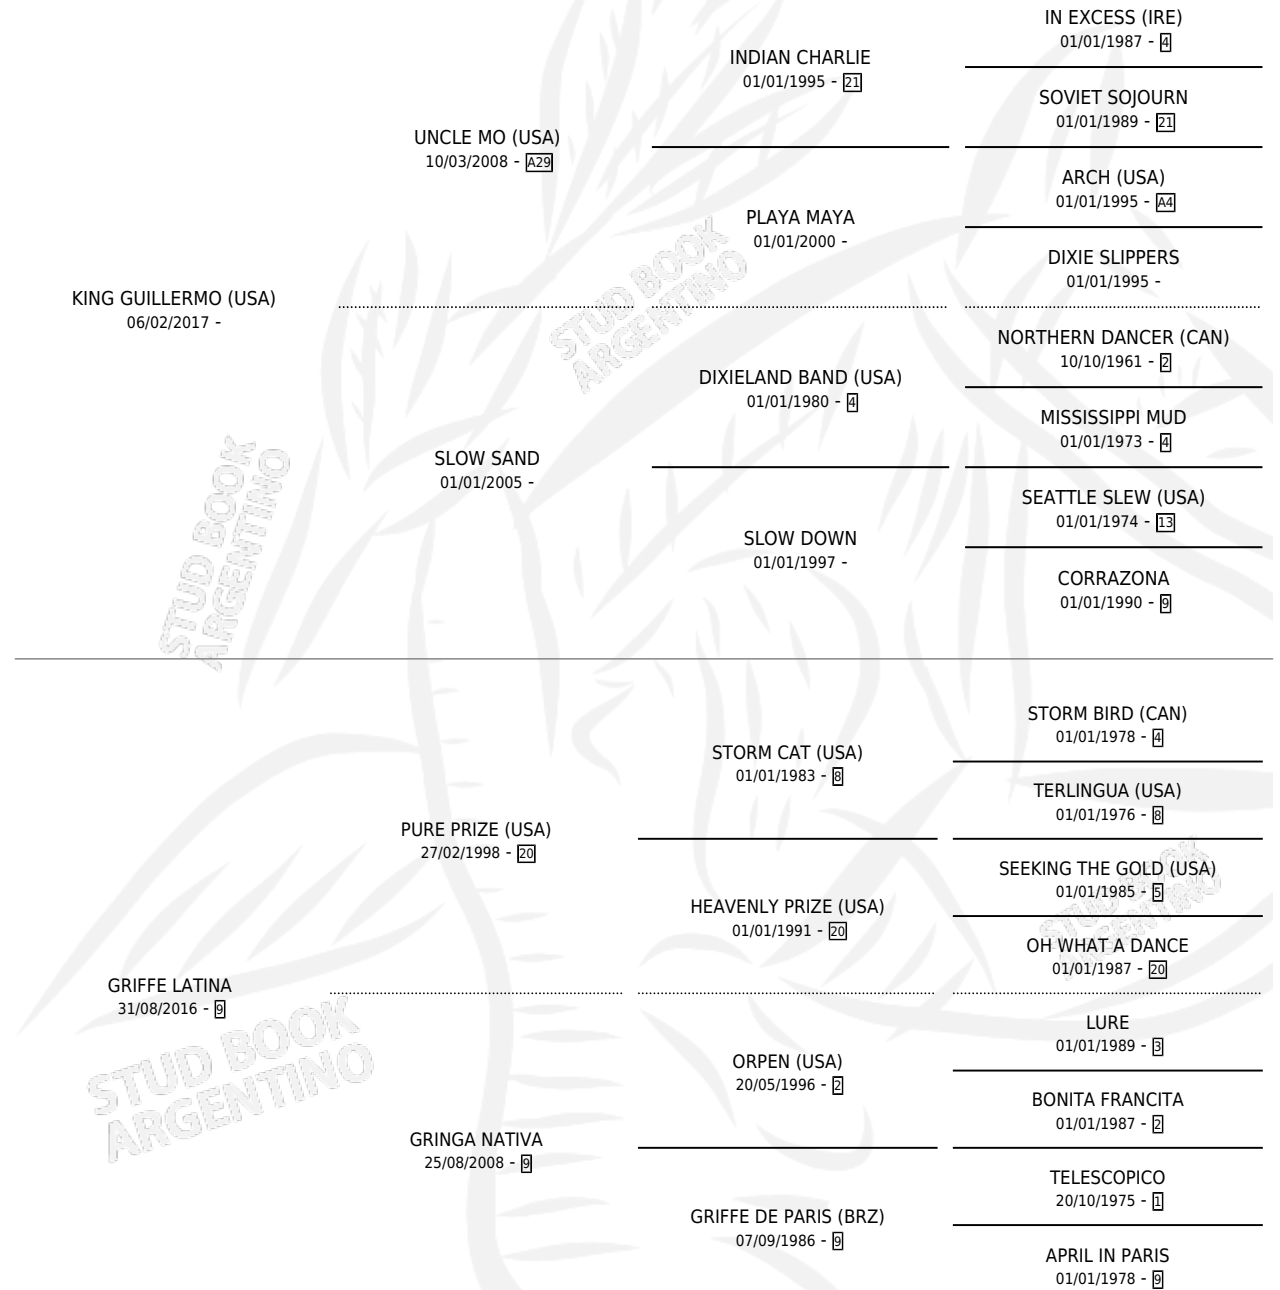

GRAZIA

por KING GUILLERMO (USA) y GRIFFE LATINA por PURE PRIZE (USA)

Argentina · Hembra · Zaino · SP · 27/07/2024
Familia 9-h · Volumen 45

ESTADO

TIPIFICACIÓN SANGUÍNEA	X
TIPIFICACIÓN POR ADN	✓
PASAPORTE	✓
IDENTIFICACIÓN POR MICROCHIP	✓
REPRODUCTOR	X

Lugar de nacimiento: La Providencia
Criador: La Providencia

PEDIGREE

GRAZIA

Datos oficiales del Stud Book Argentino

Documento generado el 11/05/2026

studbook.org.ar