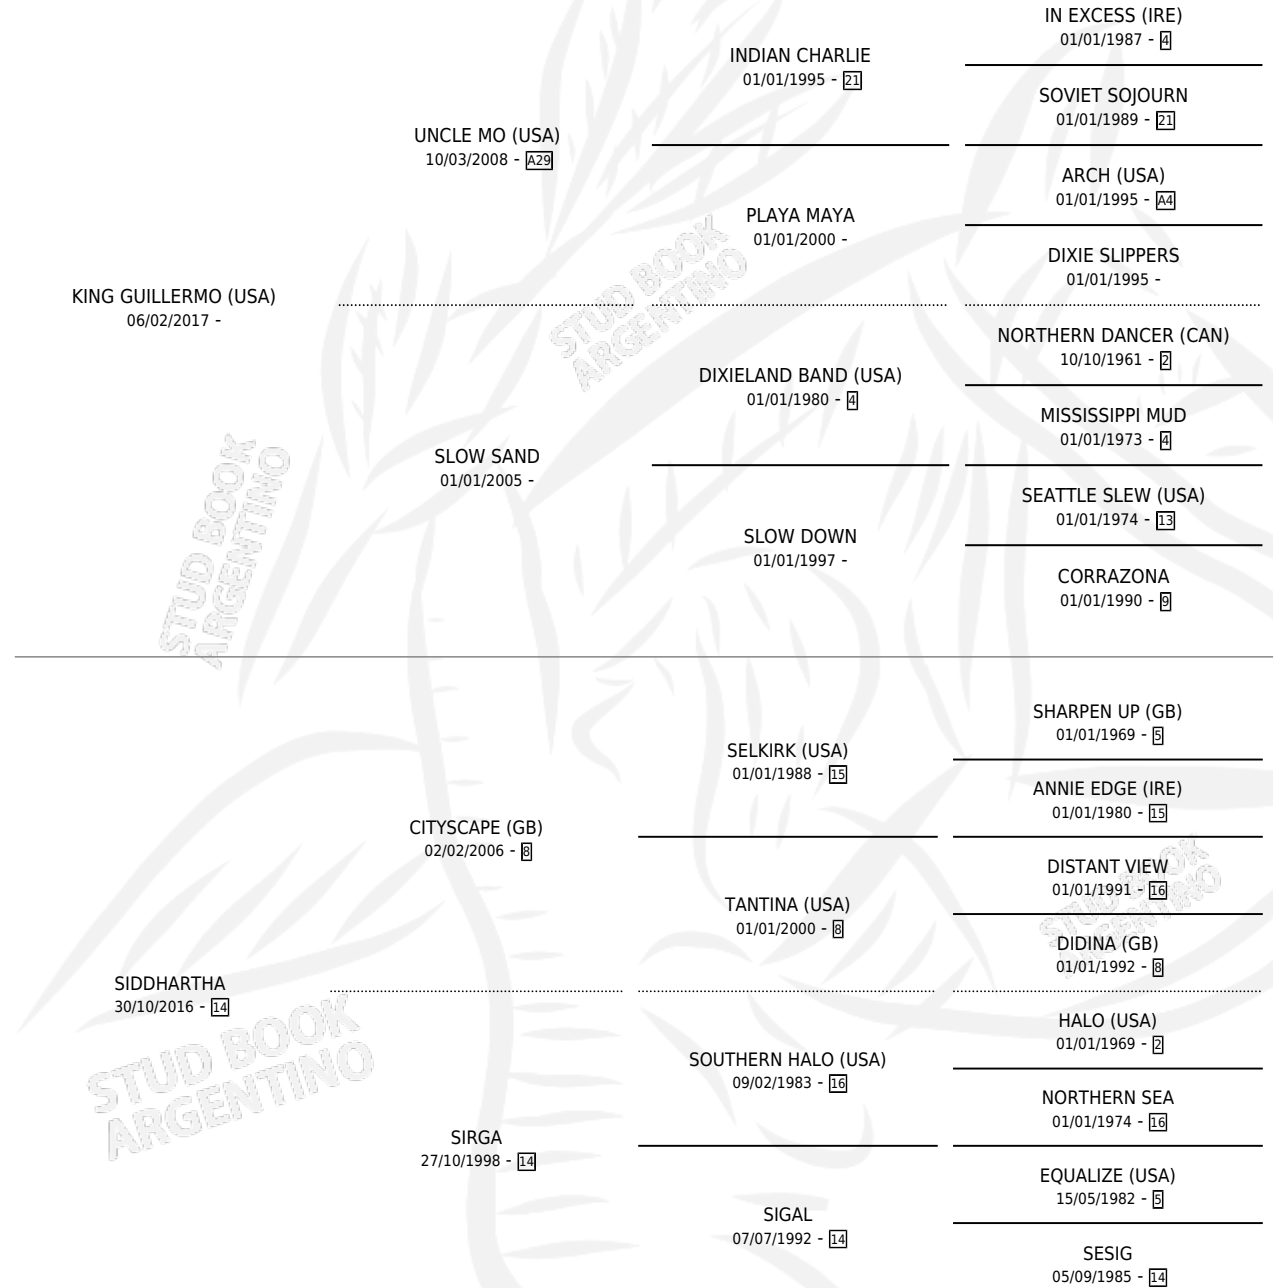

SIEMPRE AZUL

por KING GUILLERMO (USA) y SIDDHARTHA por
CITYSCAPE (GB)

Argentina · Hembra · Zaino · SP · 12/08/2024
Familia 14-c · Volumen 45

ESTADO

TIPIFICACIÓN SANGUÍNEA	X
TIPIFICACIÓN POR ADN	✓
PASAPORTE	✓
IDENTIFICACIÓN POR MICROCHIP	✓
REPRODUCTOR	X

Lugar de nacimiento: La Providencia

Criador: La Providencia

PEDIGREE

SIEMPRE AZUL

Datos oficiales del Stud Book Argentino

Documento generado el 02/05/2026

studbook.org.ar