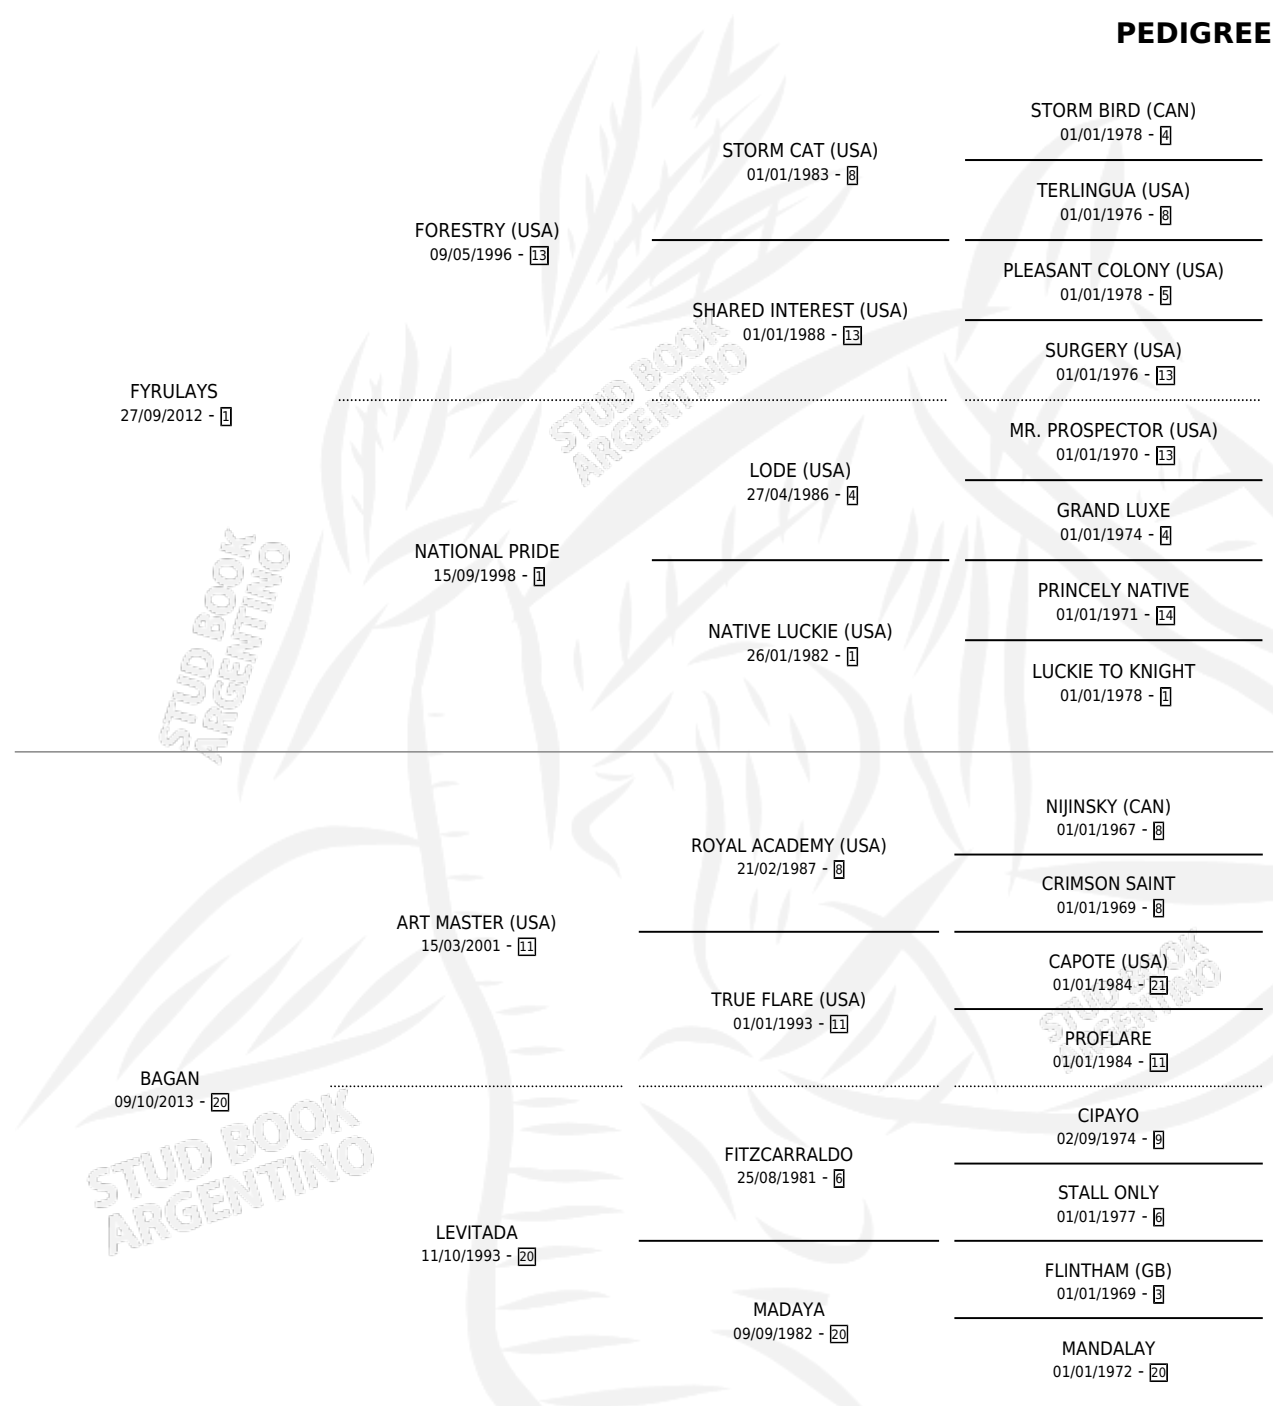

INLE MOON

por **FYRULAYS** y **BAGAN** por **ART MASTER (USA)**

Argentina · Hembra · Zaino · SP · 29/07/2024
Familia 20-d · Volumen 45

ESTADO

TIPIFICACIÓN SANGUÍNEA	X
TIPIFICACIÓN POR ADN	X
PASAPORTE	X
IDENTIFICACIÓN POR MICROCHIP	✓
REPRODUCTOR	X

Lugar de nacimiento: Doña Erminda
Criador: Martinez de Hoz Fernando

PEDIGREE

INLE MOON

Datos oficiales del Stud Book Argentino

Documento generado el 04/05/2026

studbook.org.ar