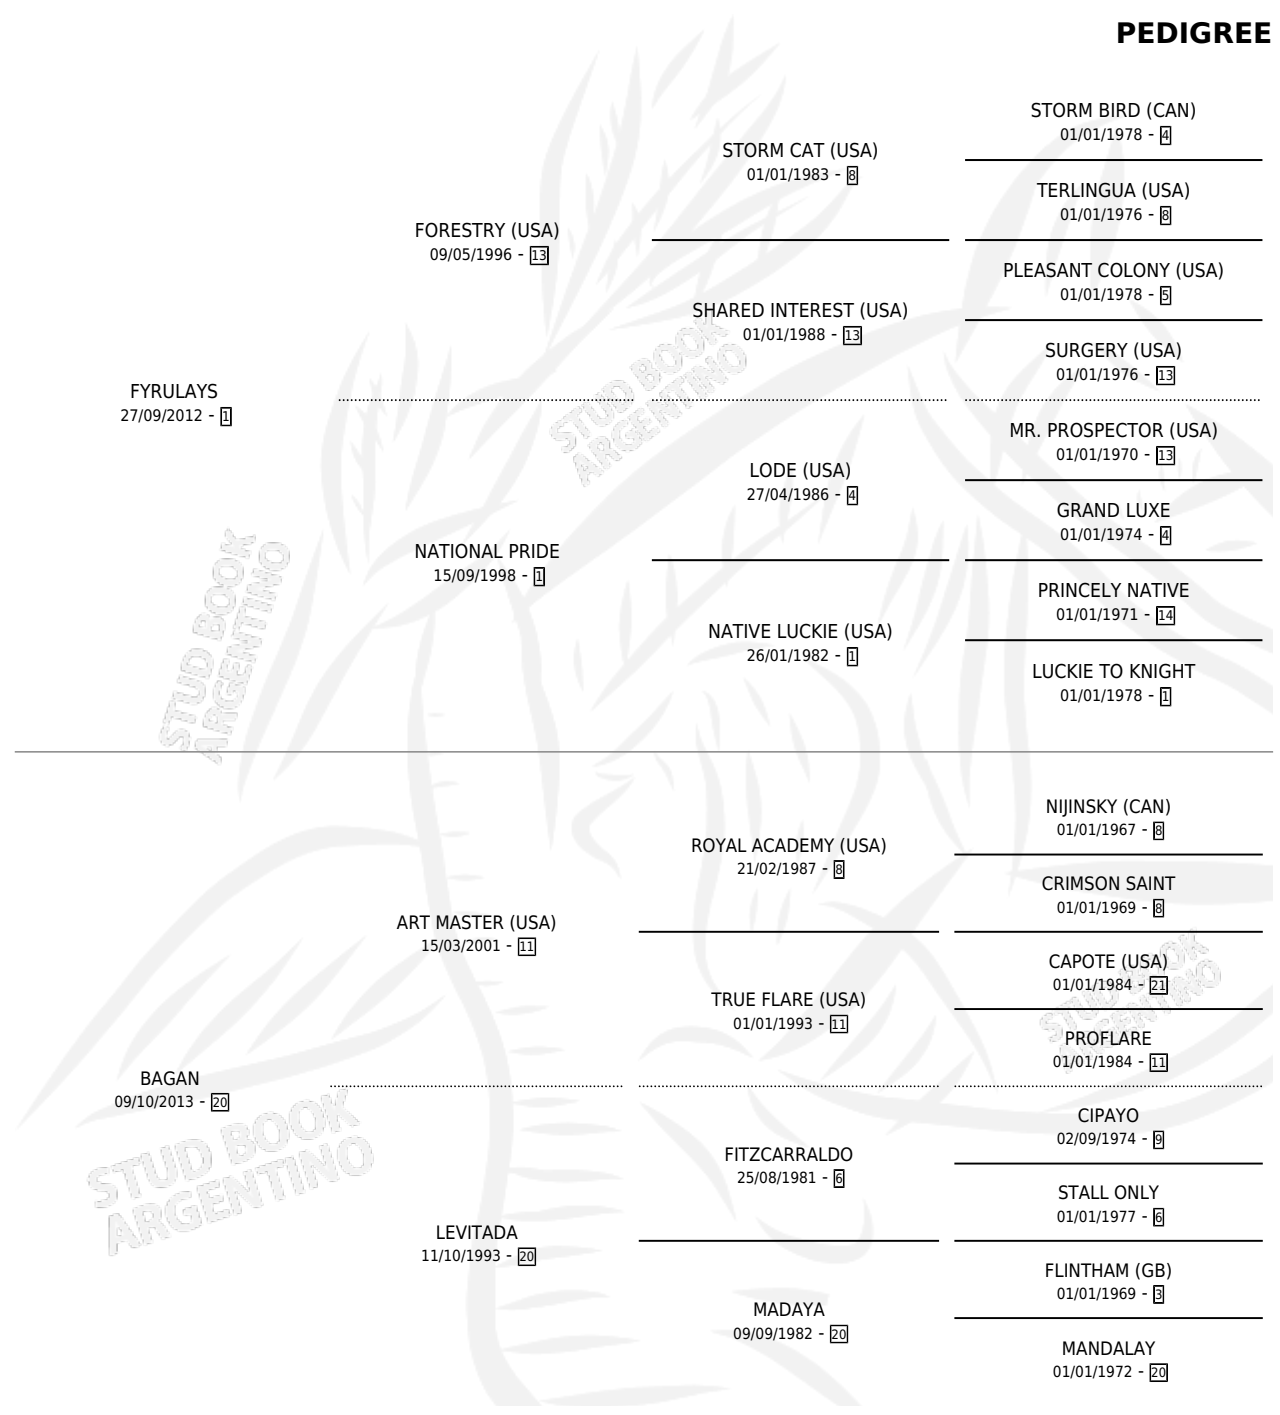

INLE MOON

por **FYRULAYS** y **BAGAN** por **ART MASTER (USA)**

Argentina · Hembra · Zaino · SP · 29/07/2024
Familia 20-d · Volumen 45

ESTADO

TIPIFICACIÓN SANGUÍNEA	X
TIPIFICACIÓN POR ADN	X
PASAPORTE	X
IDENTIFICACIÓN POR MICROCHIP	X
REPRODUCTOR	X

Lugar de nacimiento: Doña Erminda
Criador: Martinez de Hoz Fernando

PEDIGREE

INLE MOON

Datos oficiales del Stud Book Argentino

Documento generado el 31/05/2025

studbook.org.ar