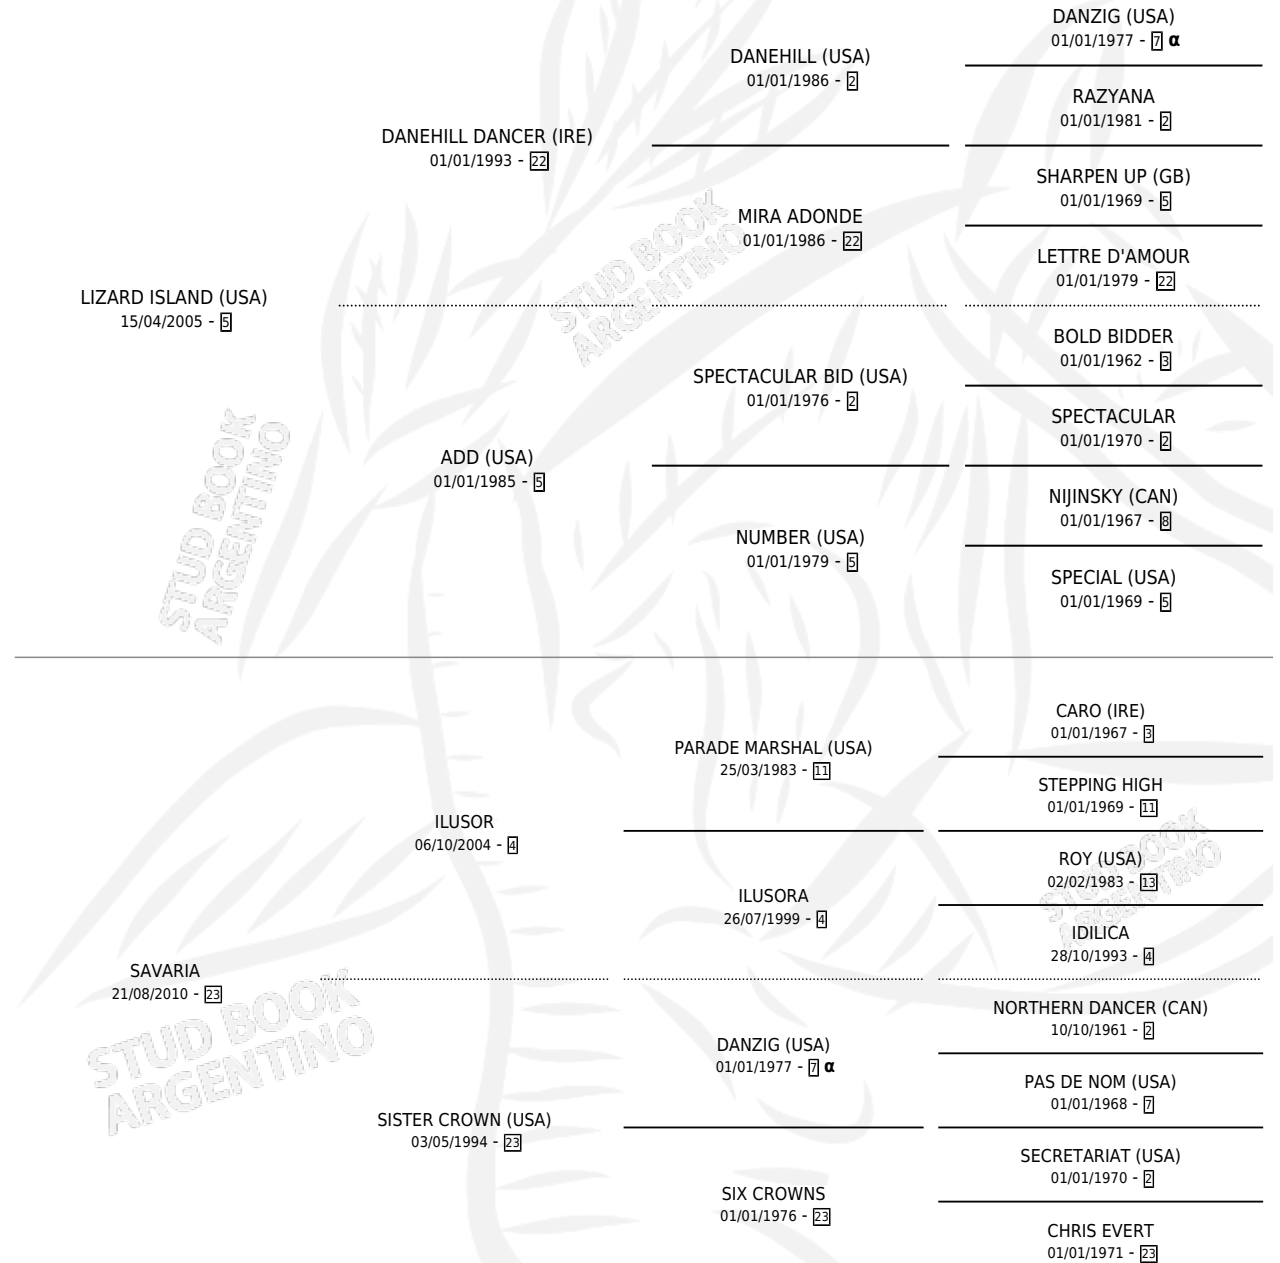

SERVILIUS

por LIZARD ISLAND (USA) y SAVARIA por ILUSOR

Argentina · Macho · Zaino Doradillo · SP · 09/08/2024
Familia 23-b · Volumen 45

ESTADO

TIPIFICACIÓN SANGUÍNEA	X
TIPIFICACIÓN POR ADN	✓
PASAPORTE	✓
IDENTIFICACIÓN POR MICROCHIP	✓
REPRODUCTOR	X

Lugar de nacimiento: Tiveres

Criador: Tiveres

PEDIGREE

INBREEDING : α

SERVILIUS

Datos oficiales del Stud Book Argentino

Documento generado el 26/04/2026

studbook.org.ar