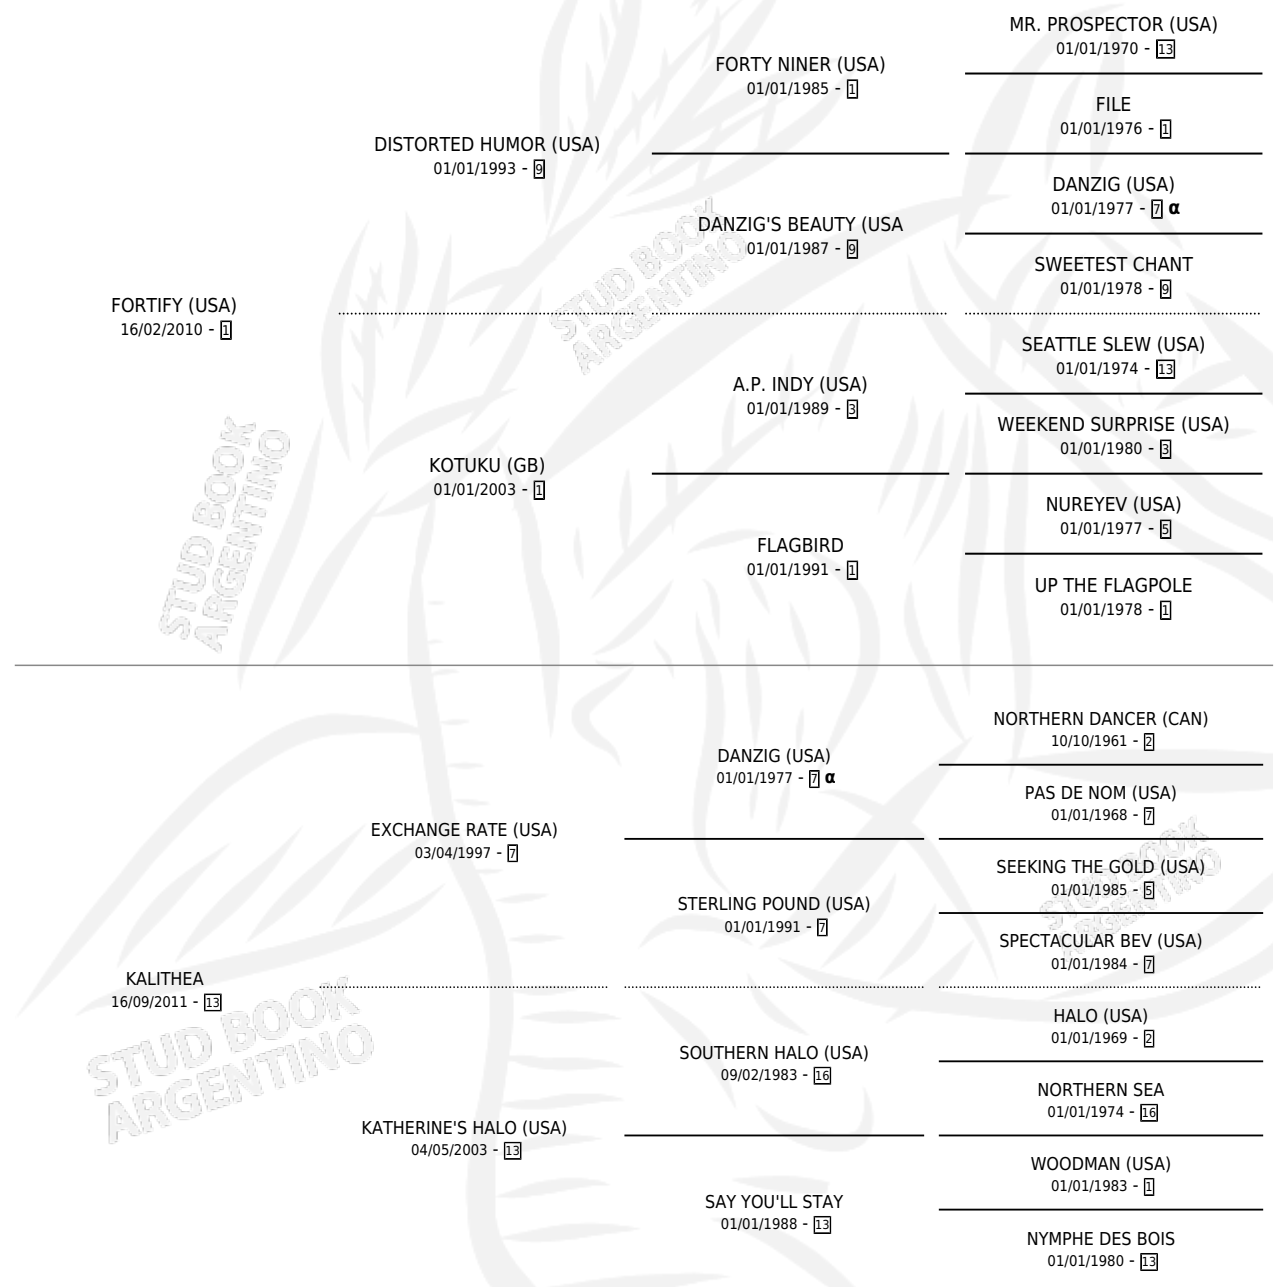

KATHIKON

PEDIGREE

por FORTIFY (USA) y KALITHEA por EXCHANGE RATE (USA)

Argentina · Macho · Zaino · SP · 24/07/2024
Familia 13 · Volumen 45

ESTADO

TIPIFICACIÓN SANGUÍNEA	X
TIPIFICACIÓN POR ADN	✓
PASAPORTE	✓
IDENTIFICACIÓN POR MICROCHIP	✓
REPRODUCTOR	X

Lugar de nacimiento: Santa Ines
Criador: Santa Ines

INBREEDING : α

KATHIKON

Datos oficiales del Stud Book Argentino

Documento generado el 05/05/2026

studbook.org.ar