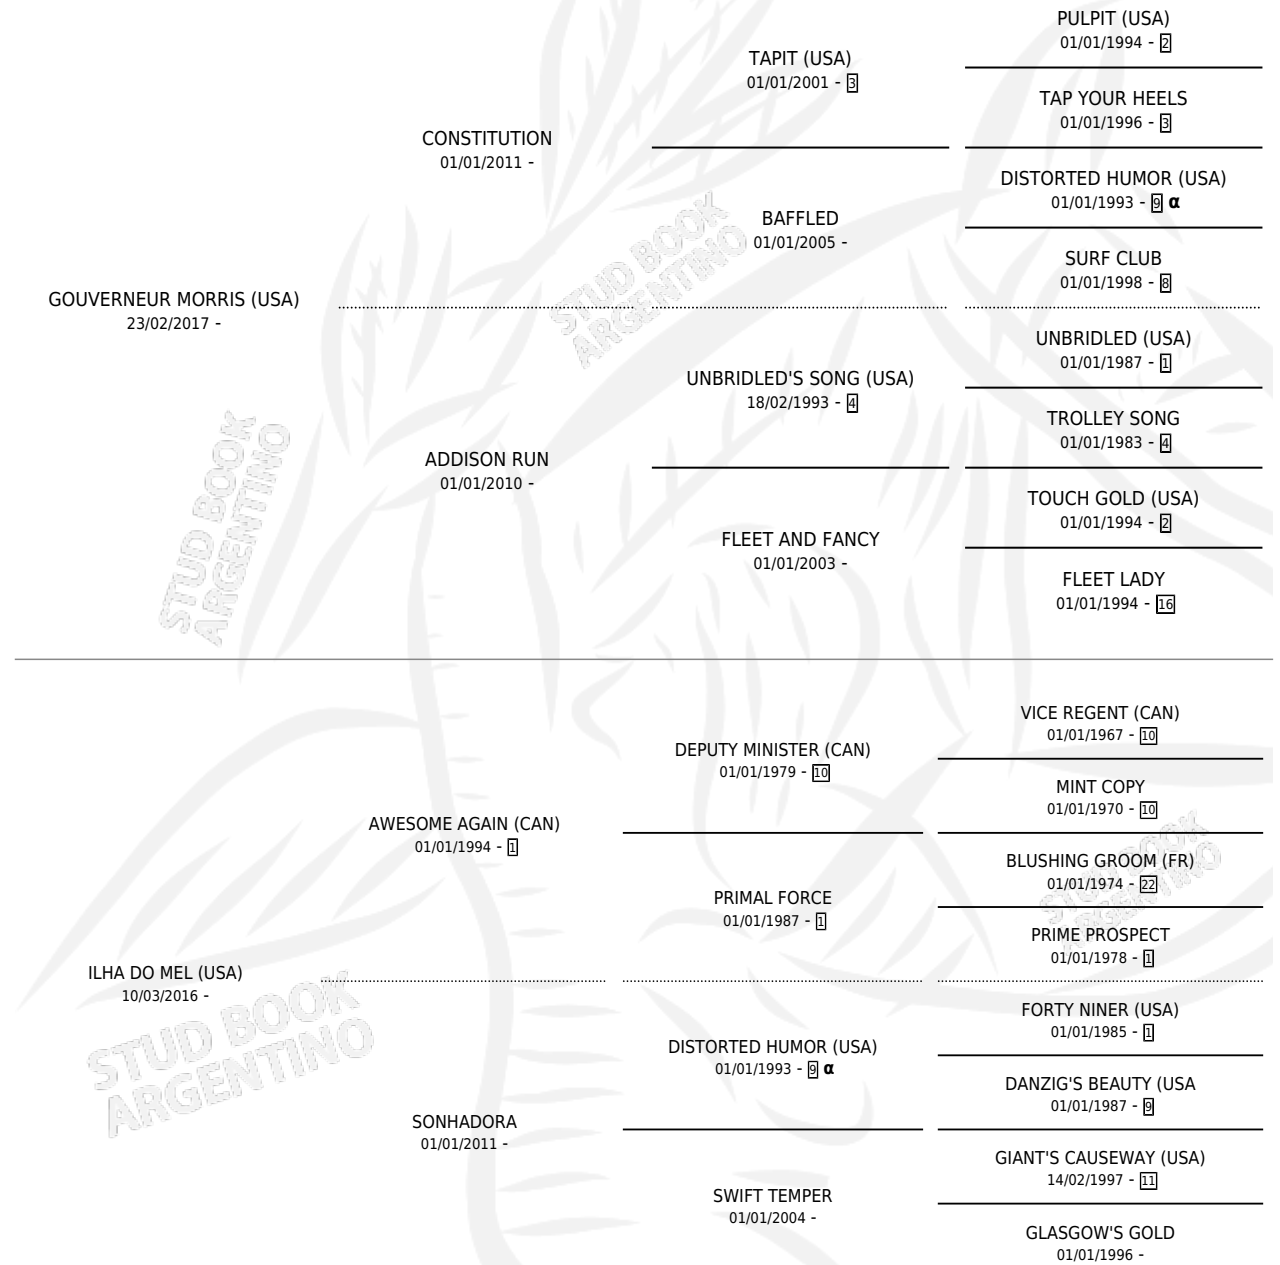

IPANEMA BOY

por **GOVERNEUR MORRIS (USA)** y **ILHA DO MEL (USA)**
por **AWESOME AGAIN (CAN)**

Argentina · Macho · Alazan Tostado · SP · 27/07/2024
Familia · Volumen 45

ESTADO

TIPIFICACIÓN SANGUÍNEA	X
TIPIFICACIÓN POR ADN	X
PASAPORTE	X
IDENTIFICACIÓN POR MICROCHIP	✓
REPRODUCTOR	X

Lugar de nacimiento: Santa Ines
Criador: Santa Ines

PEDIGREE

INBREEDING : α

IPANEMA BOY

Datos oficiales del Stud Book Argentino

Documento generado el 26/04/2026

studbook.org.ar