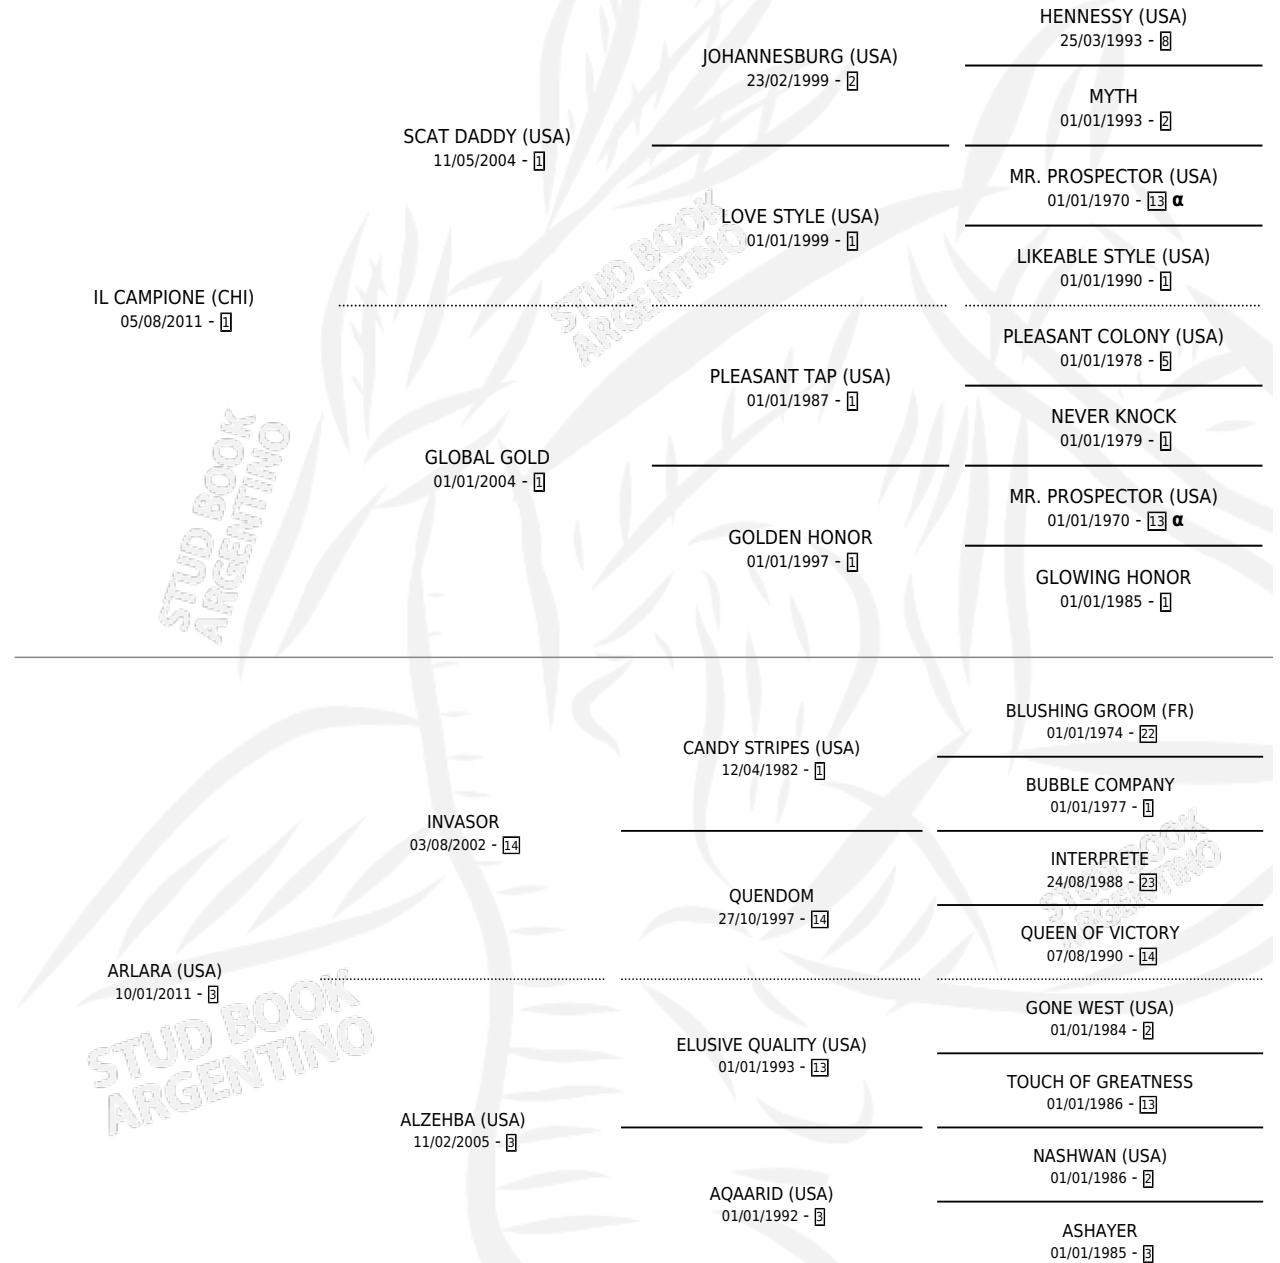

## ESTADO

TIPIFICACIÓN SANGUÍNEA	X
TIPIFICACIÓN POR ADN	X
PASAPORTE	X
IDENTIFICACIÓN POR MICROCHIP	X
REPRODUCTOR	X

**Lugar de nacimiento:** Santa Ines

**Criador:** Santa Ines

## PEDIGREE

INBREEDING :  $\alpha$