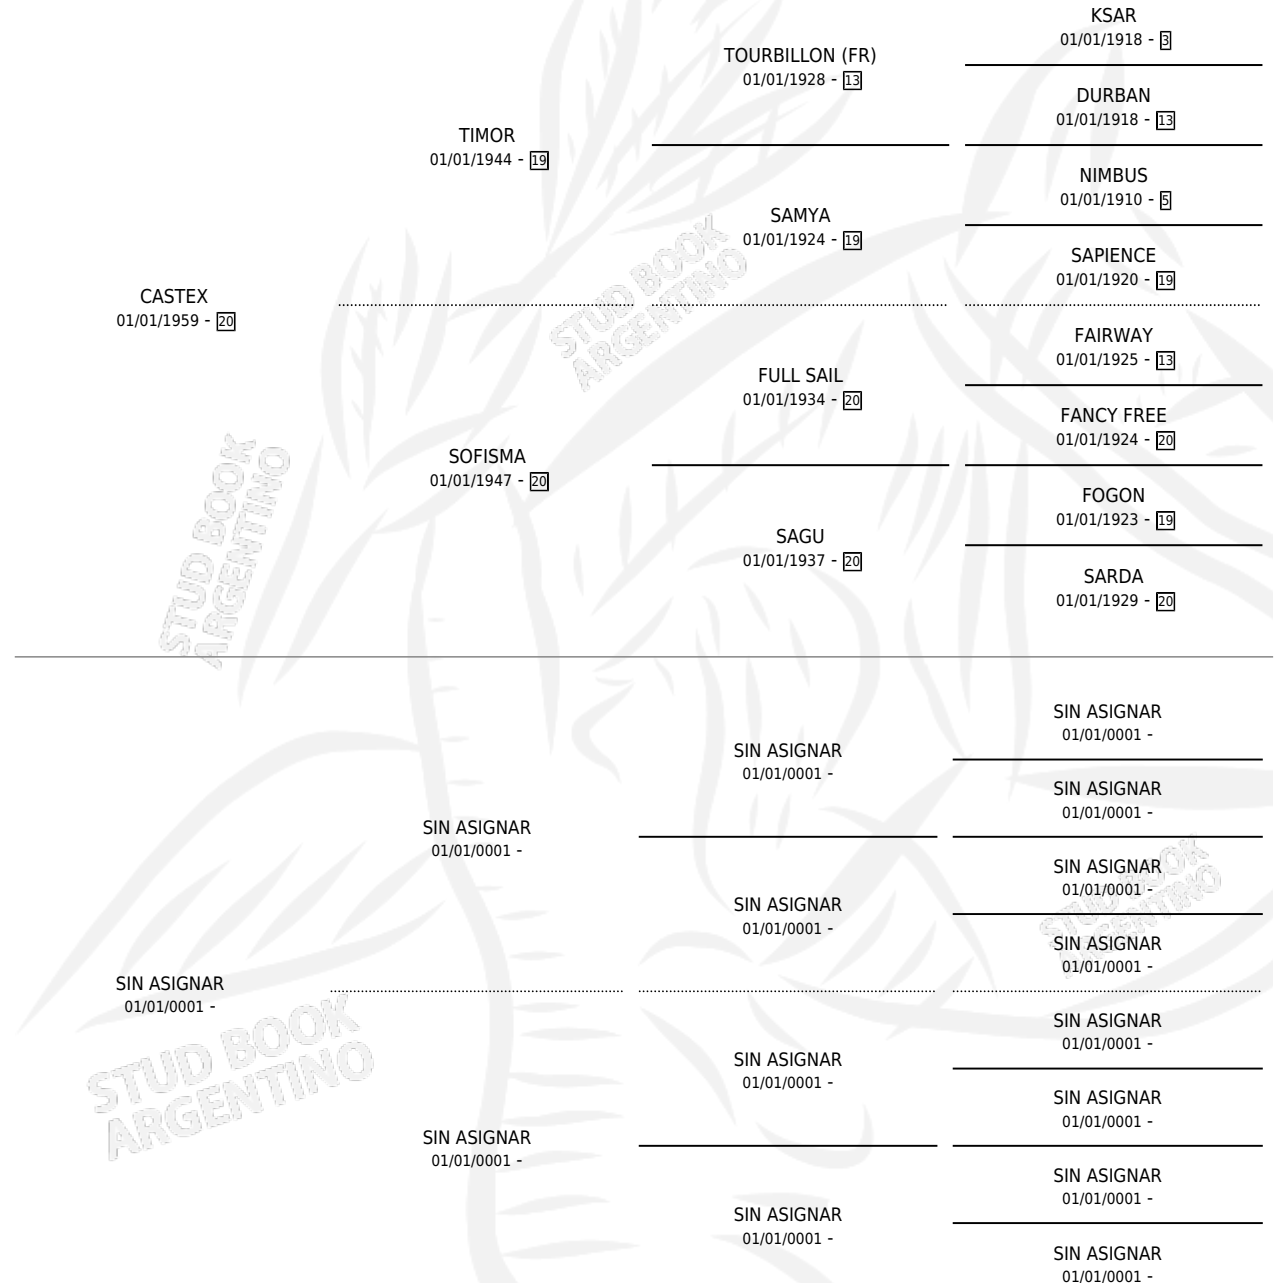

CONSTELACION

por CASTEX y SIN ASIGNAR por SIN ASIGNAR

Argentina · Hembra · Zaino Colorado · SP · 01/01/1978
Familia · Volumen 30

ESTADO

TIPIFICACIÓN SANGUÍNEA	X
TIPIFICACIÓN POR ADN	X
PASAPORTE	X
IDENTIFICACIÓN POR MICROCHIP	X
REPRODUCTOR	✓

Lugar de nacimiento: Campo particular

Criador: Meyer Mauricio

~

HIJOS

	MACHOS	HEMBRAS
3 NACIERON	0	3
SIN ACTUACIONES		

PEDIGREE

S

cimientos 3 / Efectividad 30.00%

PADRILLO	PRODUCTO	CRIADOR	1ER SERVICIO	ÚLTIMO SERVICIO
LAKE PLACID	LA MAMUA (H A, 08/03/1994) •MURIÓ EL 01/04/2014•	MEYER MAURICIO	28/03/1993	03/04/1993
EL COSMONAUTA	Ø		10/03/1992	14/03/1992
TUDOR REAL	Ø		10/12/1990	10/12/1990
STUBOOK	Ø		26/12/1989	28/12/1989
DESTINO REAL	MUNUNA (H T, 03/12/1989)	MEYER MAURICIO	26/11/1988	23/12/1988
DESTINO REAL	Ø		15/11/1987	27/11/1987
EL EXTRAÑO	LA TARDECITA (H Z, 17/08/1987)	MEYER MAURICIO	13/09/1986	19/09/1986
DESTINO REAL	Ø		09/11/1985	17/11/1985
ASTRO	Ø			
ASTRO	Ø			