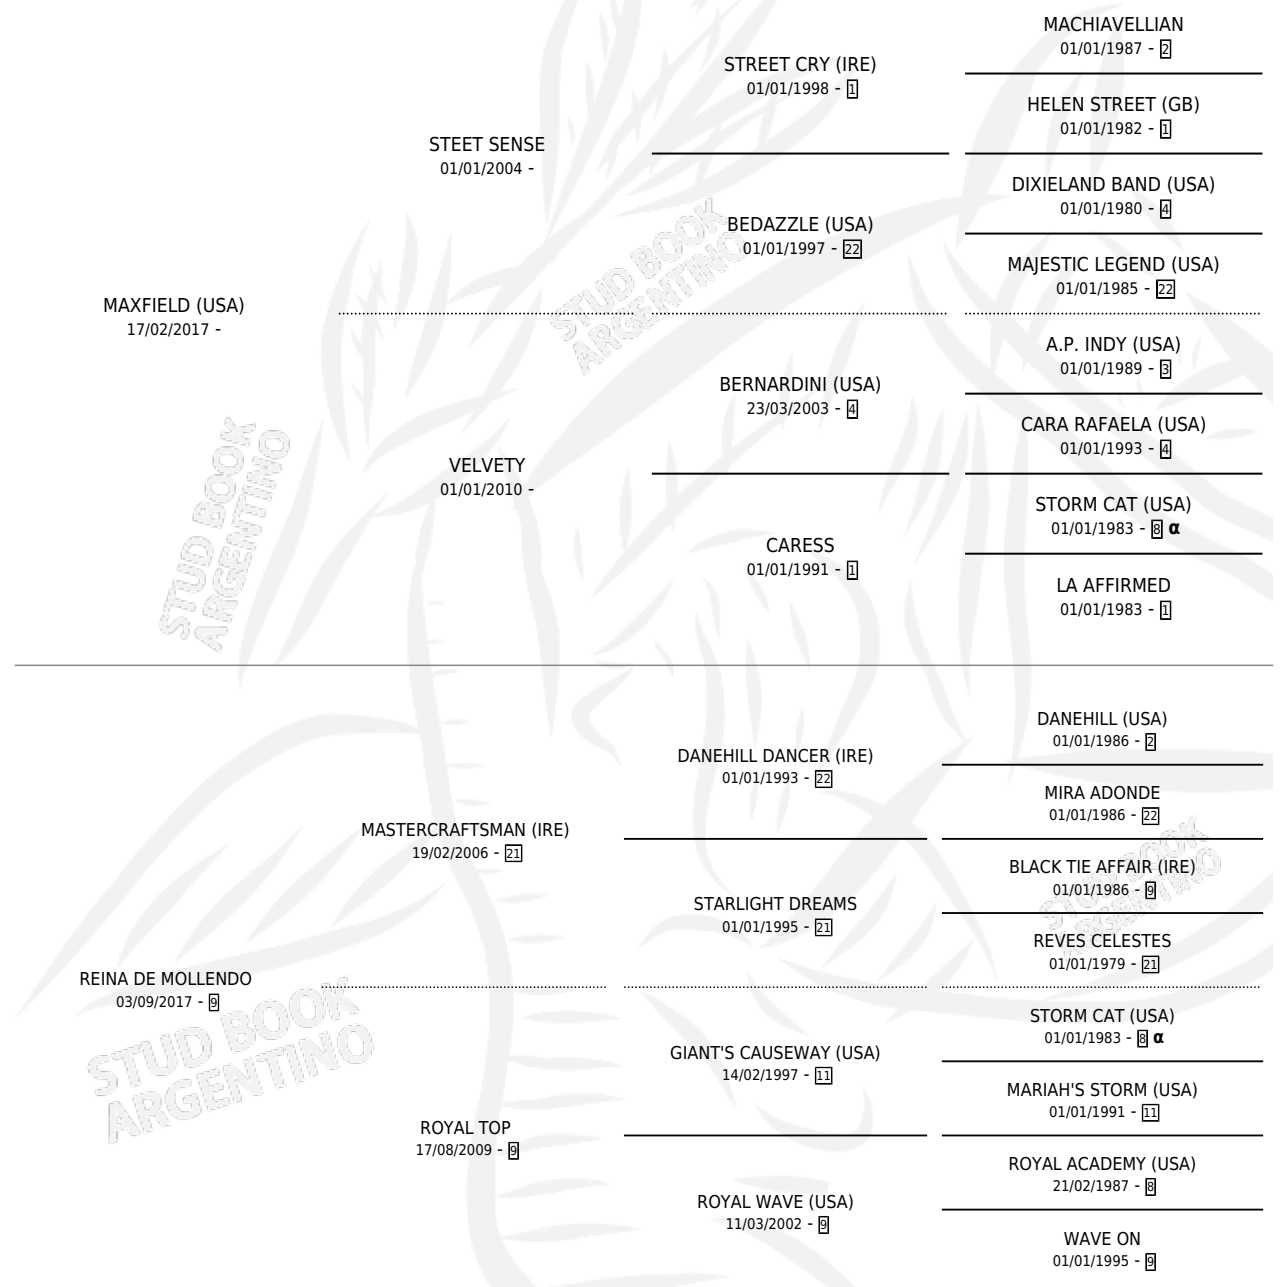

MAX WAVE

por **MAXFIELD (USA)** y **REINA DE MOLLENDO** por **MASTERCRAFTSMAN (IRE)**

Argentina · Macho · Tordillo · SP · 23/08/2024
Familia 9-e · Volumen 45

ESTADO

TIPIFICACIÓN SANGUÍNEA	X
TIPIFICACIÓN POR ADN	✓
PASAPORTE	✓
IDENTIFICACIÓN POR MICROCHIP	✓
REPRODUCTOR	X

Lugar de nacimiento: Firmamento

Criador: Firmamento

PEDIGREE

INBREEDING : α

MAX WAVE

Datos oficiales del Stud Book Argentino

Documento generado el 10/05/2026

studbook.org.ar