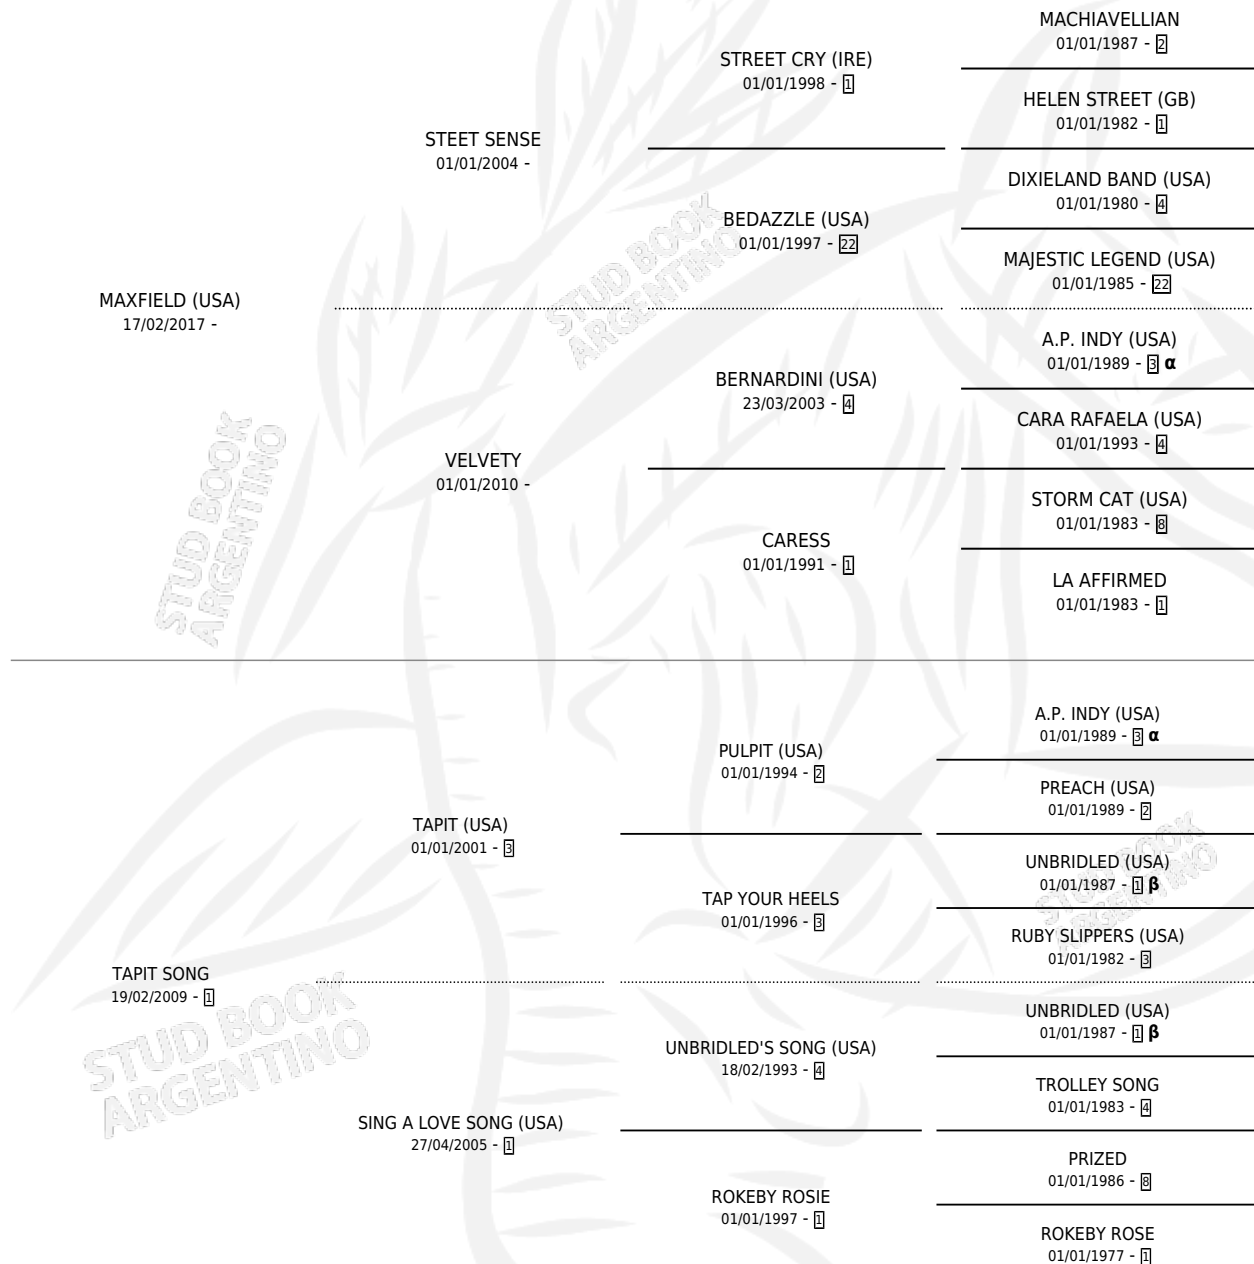

MAX TAPIT

por **MAXFIELD (USA)** y **TAPIT SONG** por **TAPIT (USA)**

Argentina · Hembra · Zaino · SP · 23/08/2024
Familia 1-c · Volumen 45

ESTADO

TIPIFICACIÓN SANGUÍNEA	X
TIPIFICACIÓN POR ADN	✓
PASAPORTE	✓
IDENTIFICACIÓN POR MICROCHIP	✓
REPRODUCTOR	X

Lugar de nacimiento: Firmamento

Criador: Firmamento

PEDIGREE

INBREEDING : **α,β**

MAX TAPIT

Datos oficiales del Stud Book Argentino

Documento generado el 28/04/2026

studbook.org.ar