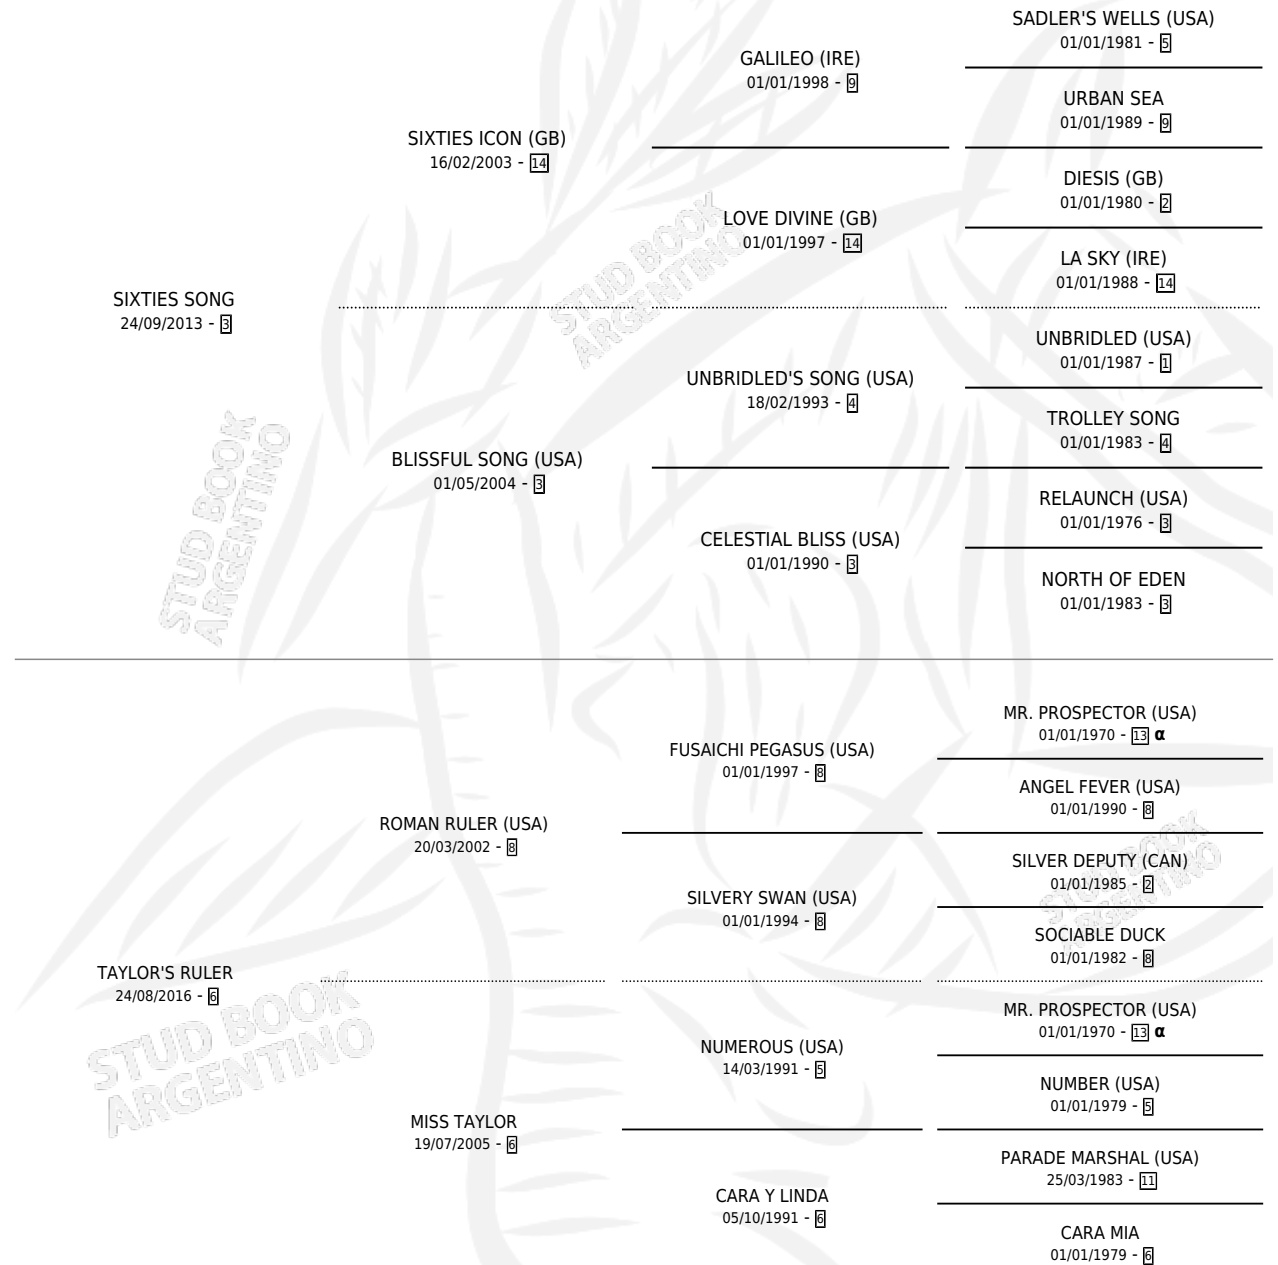

SIXTIES TAYLOR

por **SIXTIES SONG** y **TAYLOR'S RULER** por **ROMAN RULER**
(USA)

Argentina · Hembra · Zaino · SP · 24/08/2024
Familia 6-f · Volumen 45

ESTADO

TIPIFICACIÓN SANGUÍNEA	X
TIPIFICACIÓN POR ADN	✓
PASAPORTE	✓
IDENTIFICACIÓN POR MICROCHIP	✓
REPRODUCTOR	X

Lugar de nacimiento: Firmamento

Criador: Firmamento

PEDIGREE

INBREEDING : α

SIXTIES TAYLOR

Datos oficiales del Stud Book Argentino

Documento generado el 04/05/2026

studbook.org.ar