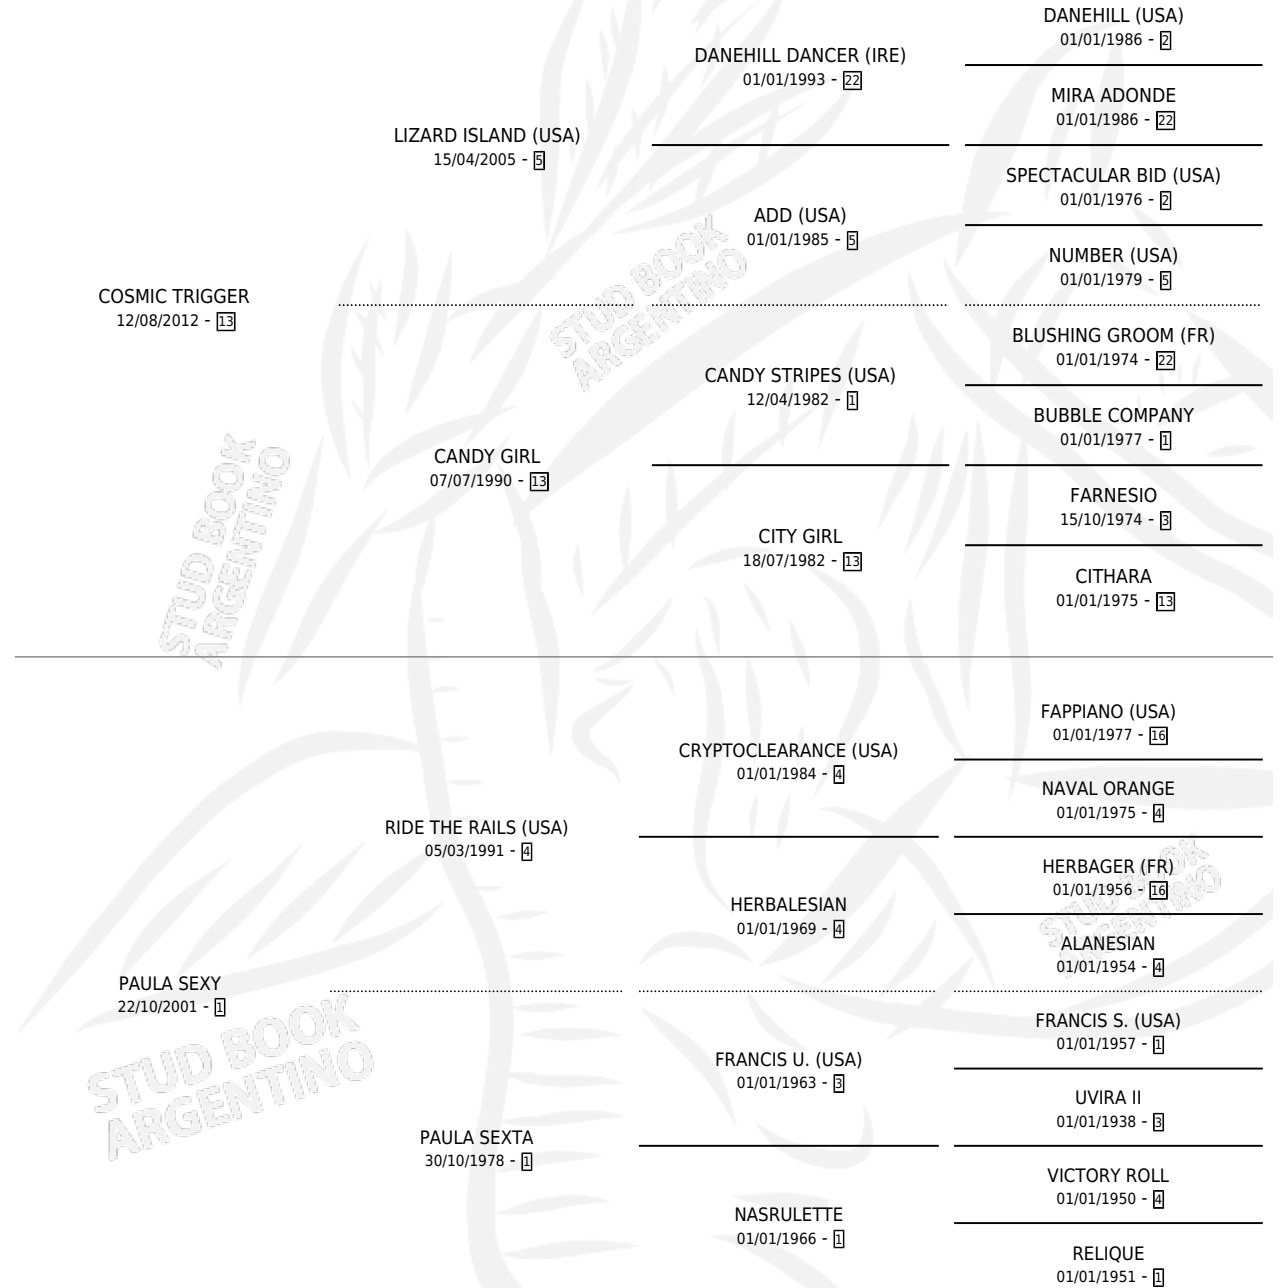

PAXY

por **COSMIC TRIGGER** y **PAULA SEXY** por **RIDE THE RAILS (USA)**

Argentina · Hembra · Zaino · SP · 05/08/2024
Familia 1-n · Volumen 45

ESTADO

TIPIFICACIÓN SANGUÍNEA	X
TIPIFICACIÓN POR ADN	✓
PASAPORTE	✓
IDENTIFICACIÓN POR MICROCHIP	✓
REPRODUCTOR	X

Lugar de nacimiento: Abolengo
Criador: Abolengo

PEDIGREE

PAXY

Datos oficiales del Stud Book Argentino

Documento generado el 28/04/2026

studbook.org.ar