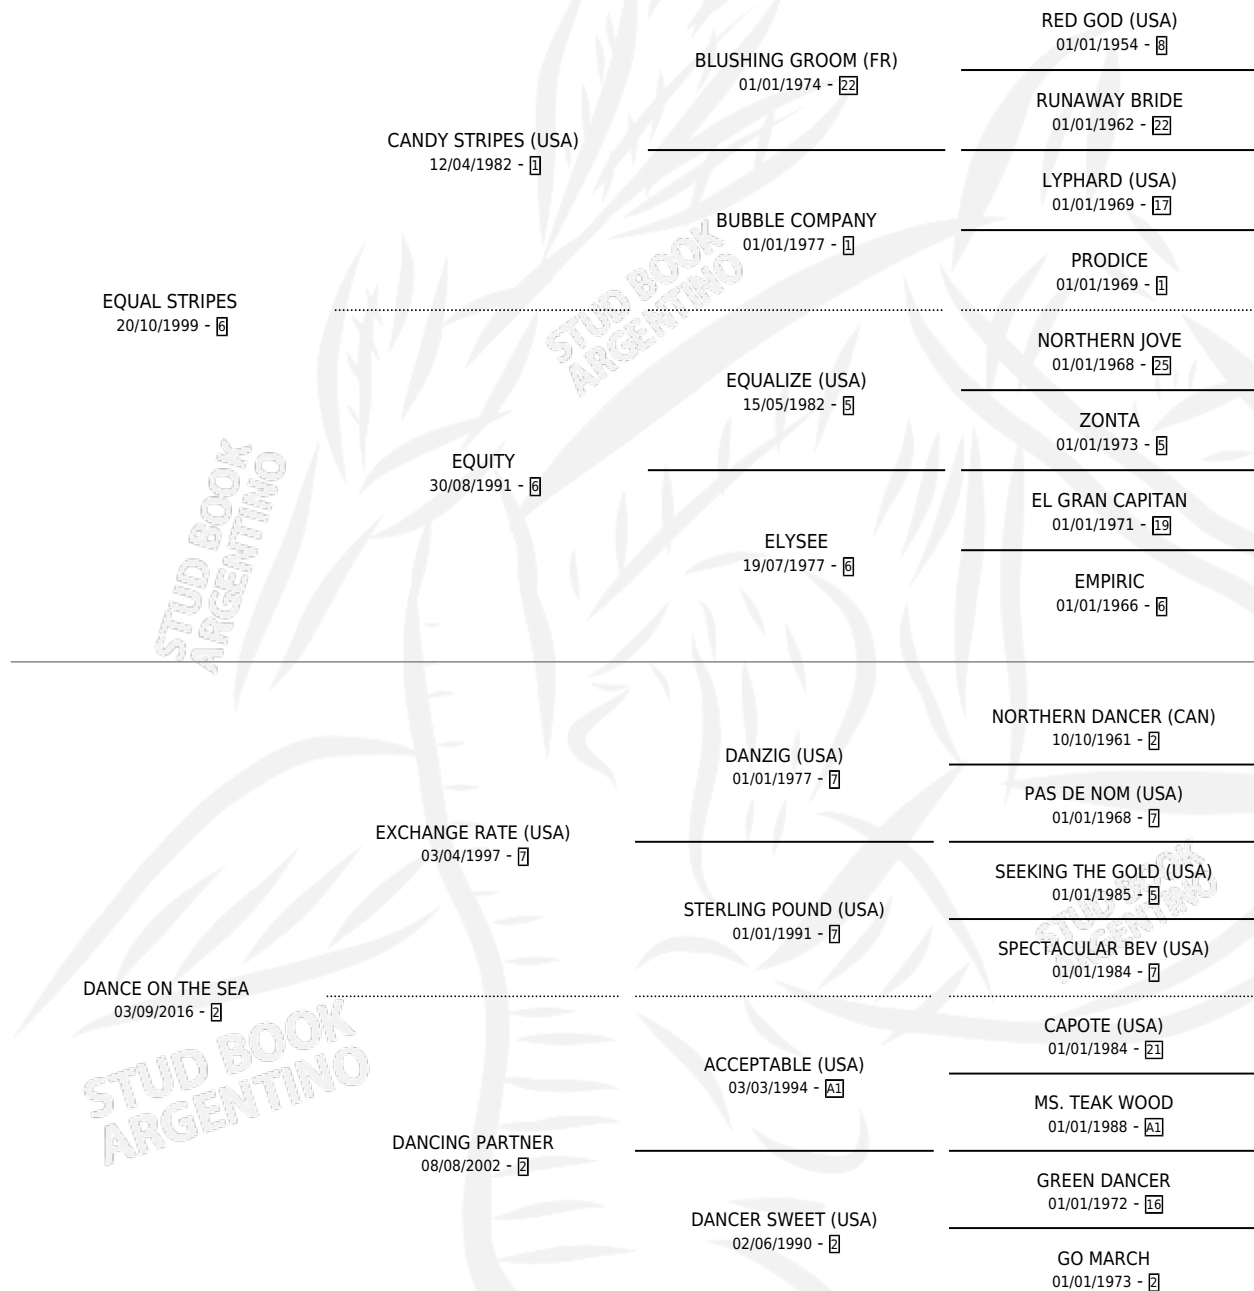

DASH ON THE SEA

por EQUAL STRIPES y DANCE ON THE SEA por
EXCHANGE RATE (USA)

Argentina · Macho · Tordillo · SP · 10/08/2024
Familia 2-h · Volumen 45

ESTADO

TIPIFICACIÓN SANGUÍNEA	X
TIPIFICACIÓN POR ADN	✓
PASAPORTE	✓
IDENTIFICACIÓN POR MICROCHIP	✓
REPRODUCTOR	X

Lugar de nacimiento: Abolengo

Criador: Abolengo

PEDIGREE

DASH ON THE SEA

Datos oficiales del Stud Book Argentino

Documento generado el 11/05/2026

studbook.org.ar