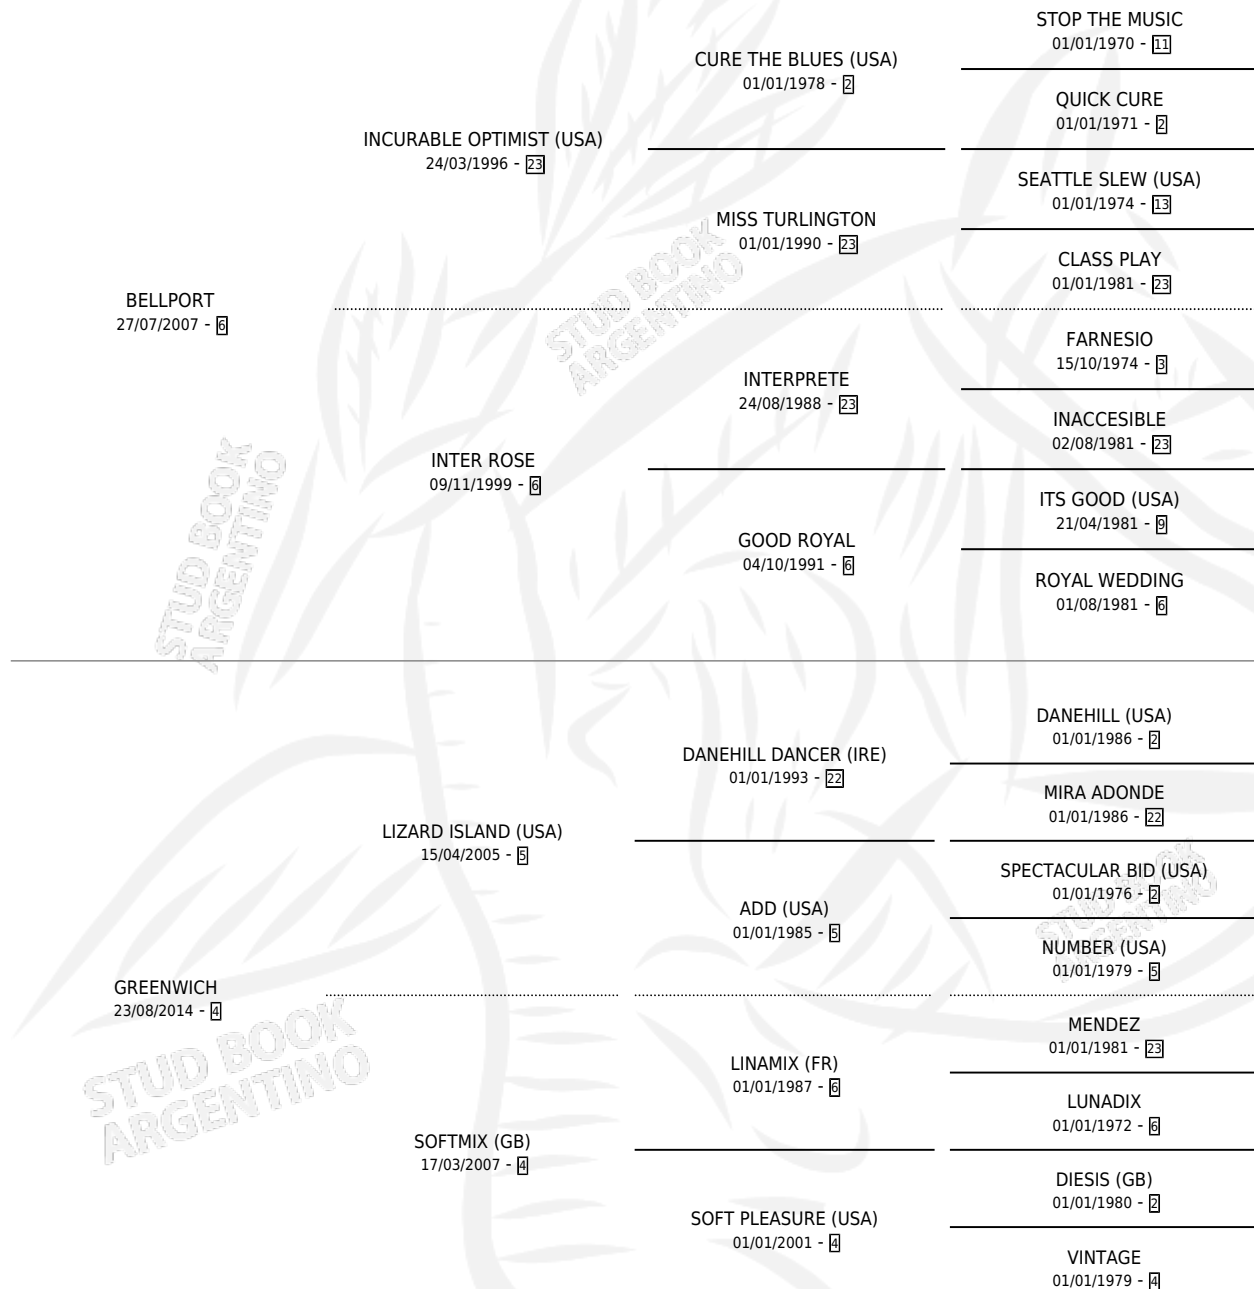

LA MERIDIANA

por BELLPORT y GREENWICH por LIZARD ISLAND (USA)

Argentina · Hembra · Zaino · SP · 28/08/2024
Familia 4-n · Volumen 45

ESTADO

TIPIFICACIÓN SANGUÍNEA	X
TIPIFICACIÓN POR ADN	X
PASAPORTE	X
IDENTIFICACIÓN POR MICROCHIP	X
REPRODUCTOR	X

Lugar de nacimiento: Tulan
Criador: Orcellet Fabio Gonzalo

PEDIGREE

LA MERIDIANA

Datos oficiales del Stud Book Argentino

Documento generado el 12/06/2026

studbook.org.ar