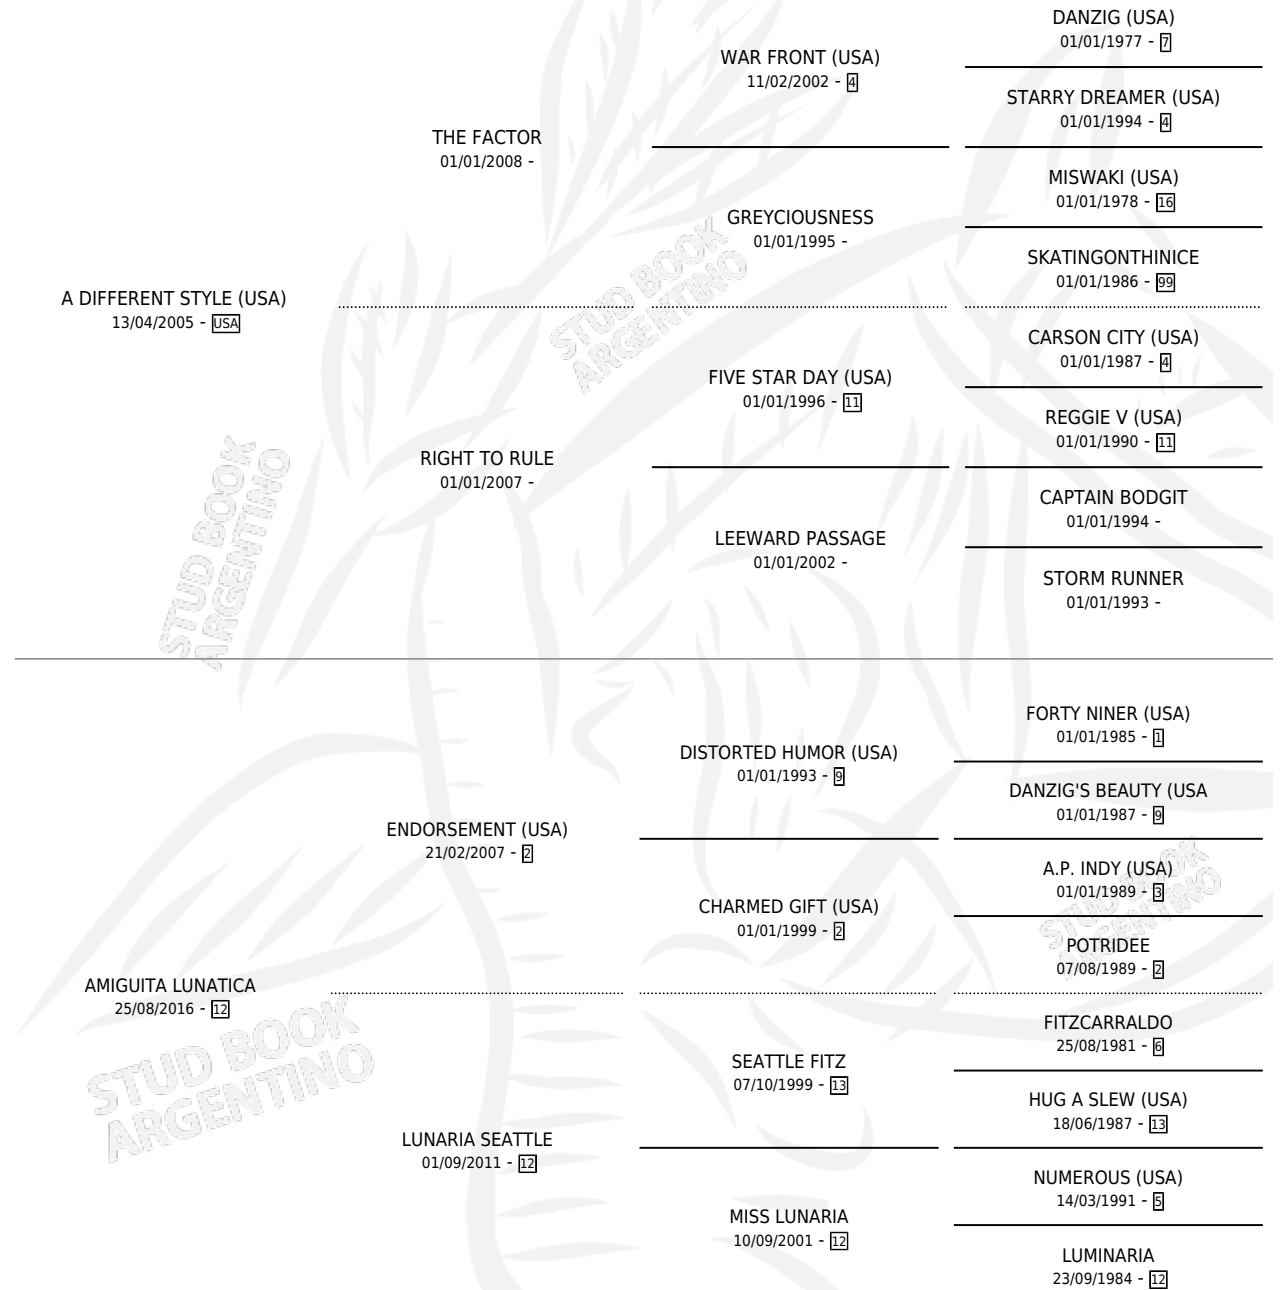

AMIGUITA ISABEL

por **A DIFFERENT STYLE (USA)** y **AMIGUITA LUNATICA**
por **ENDORSEMENT (USA)**

Argentina · Hembra · Zaino · SP · 20/08/2024
Familia 12-d · Volumen 45

ESTADO

TIPIFICACIÓN SANGUÍNEA	X
TIPIFICACIÓN POR ADN	X
PASAPORTE	X
IDENTIFICACIÓN POR MICROCHIP	X
REPRODUCTOR	X

Lugar de nacimiento: Campo particular
Criador: Zambelli Juan E

PEDIGREE

AMIGUITA ISABEL

Datos oficiales del Stud Book Argentino

Documento generado el 09/05/2026

studbook.org.ar