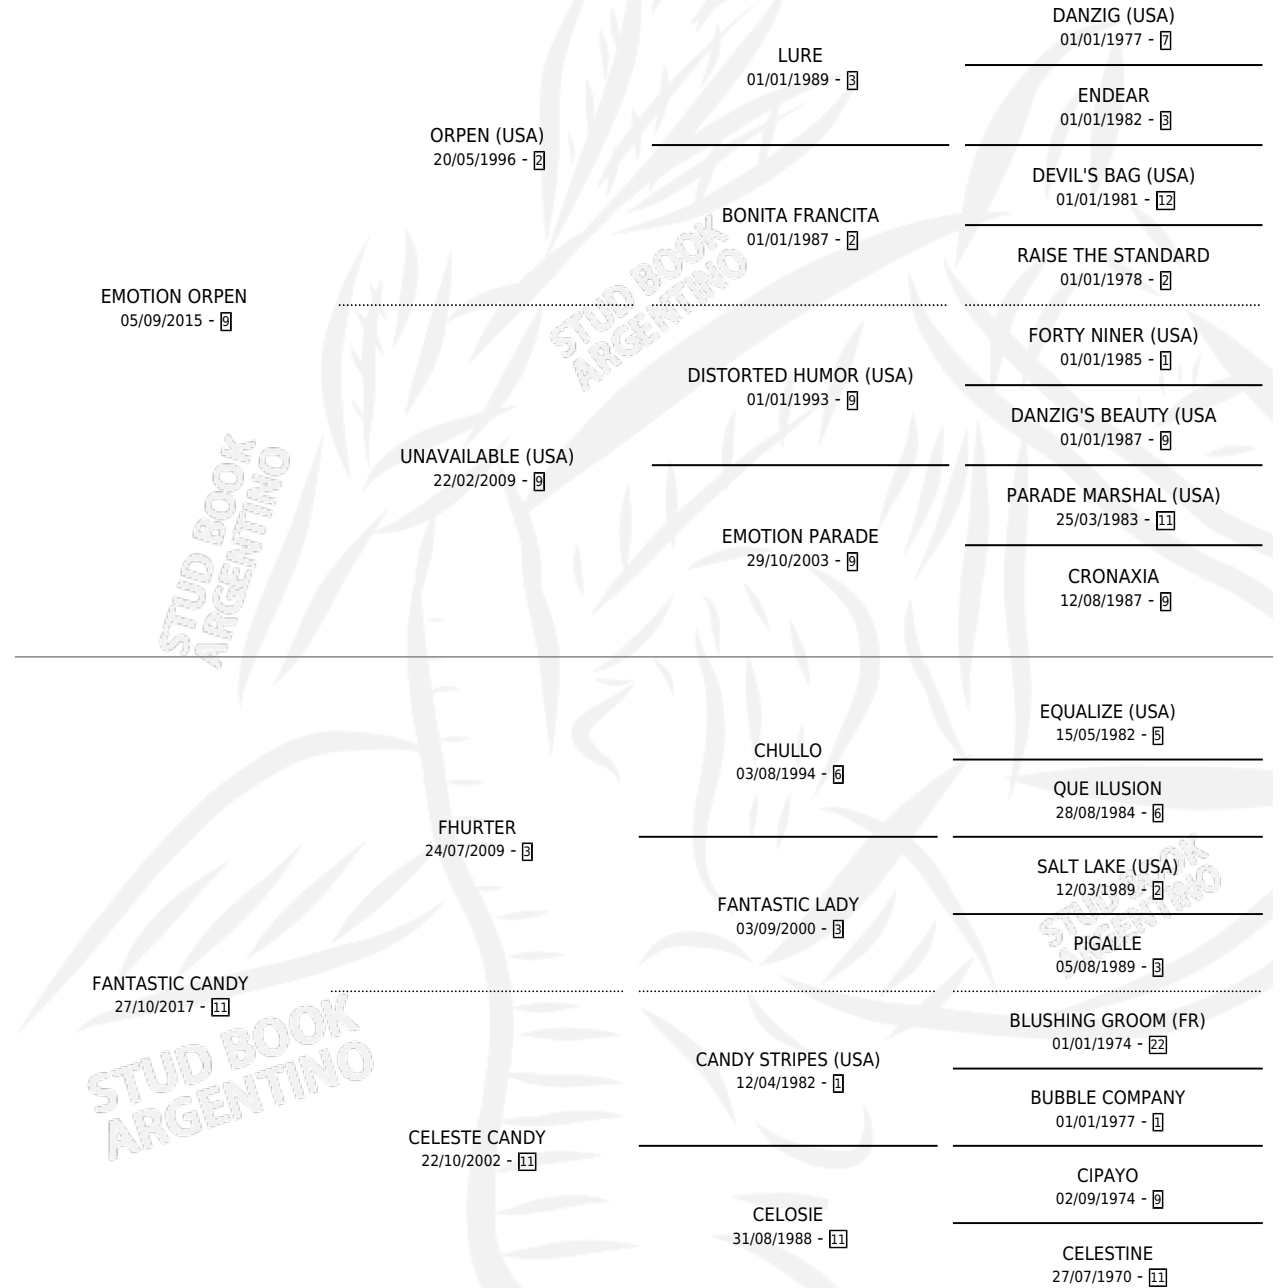

FATIMA CANDY

por EMOTION ORPEN y FANTASTIC CANDY por FHURTER

Argentina · Hembra · Zaino · SP · 02/08/2024
Familia 11-g · Volumen 45

ESTADO

TIPIFICACIÓN SANGUÍNEA	X
TIPIFICACIÓN POR ADN	✓
PASAPORTE	✓
IDENTIFICACIÓN POR MICROCHIP	✓
REPRODUCTOR	X

Lugar de nacimiento: Haras La Magdalena

Criador: Haras La Magdalena

PEDIGREE

FATIMA CANDY

Datos oficiales del Stud Book Argentino

Documento generado el 04/05/2026

studbook.org.ar