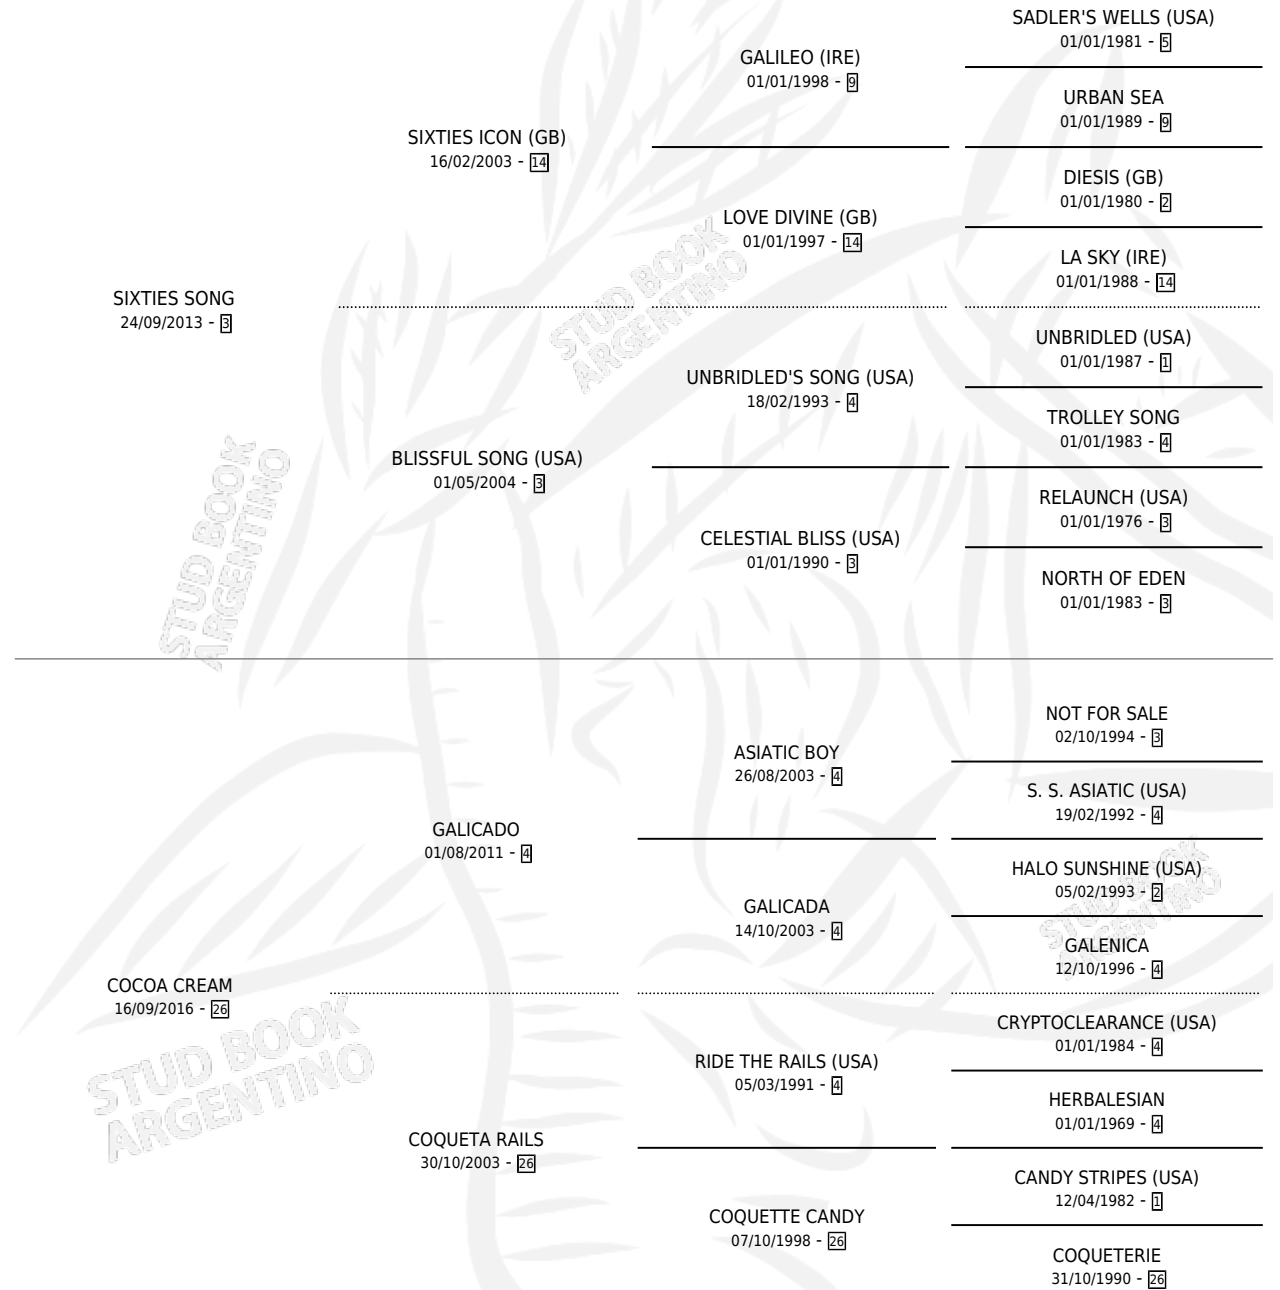

CROMO

por **SIXTIES SONG** y **COCOA CREAM** por **GALICADO**

Argentina · Macho · Zaino · SP · 23/07/2024
Familia 26 · Volumen 45

ESTADO

TIPIFICACIÓN SANGUÍNEA	X
TIPIFICACIÓN POR ADN	✓
PASAPORTE	X
IDENTIFICACIÓN POR MICROCHIP	✓
REPRODUCTOR	X

Lugar de nacimiento: El Turf

Criador: El Turf

PEDIGREE

CROMO

Datos oficiales del Stud Book Argentino

Documento generado el 04/05/2026

studbook.org.ar