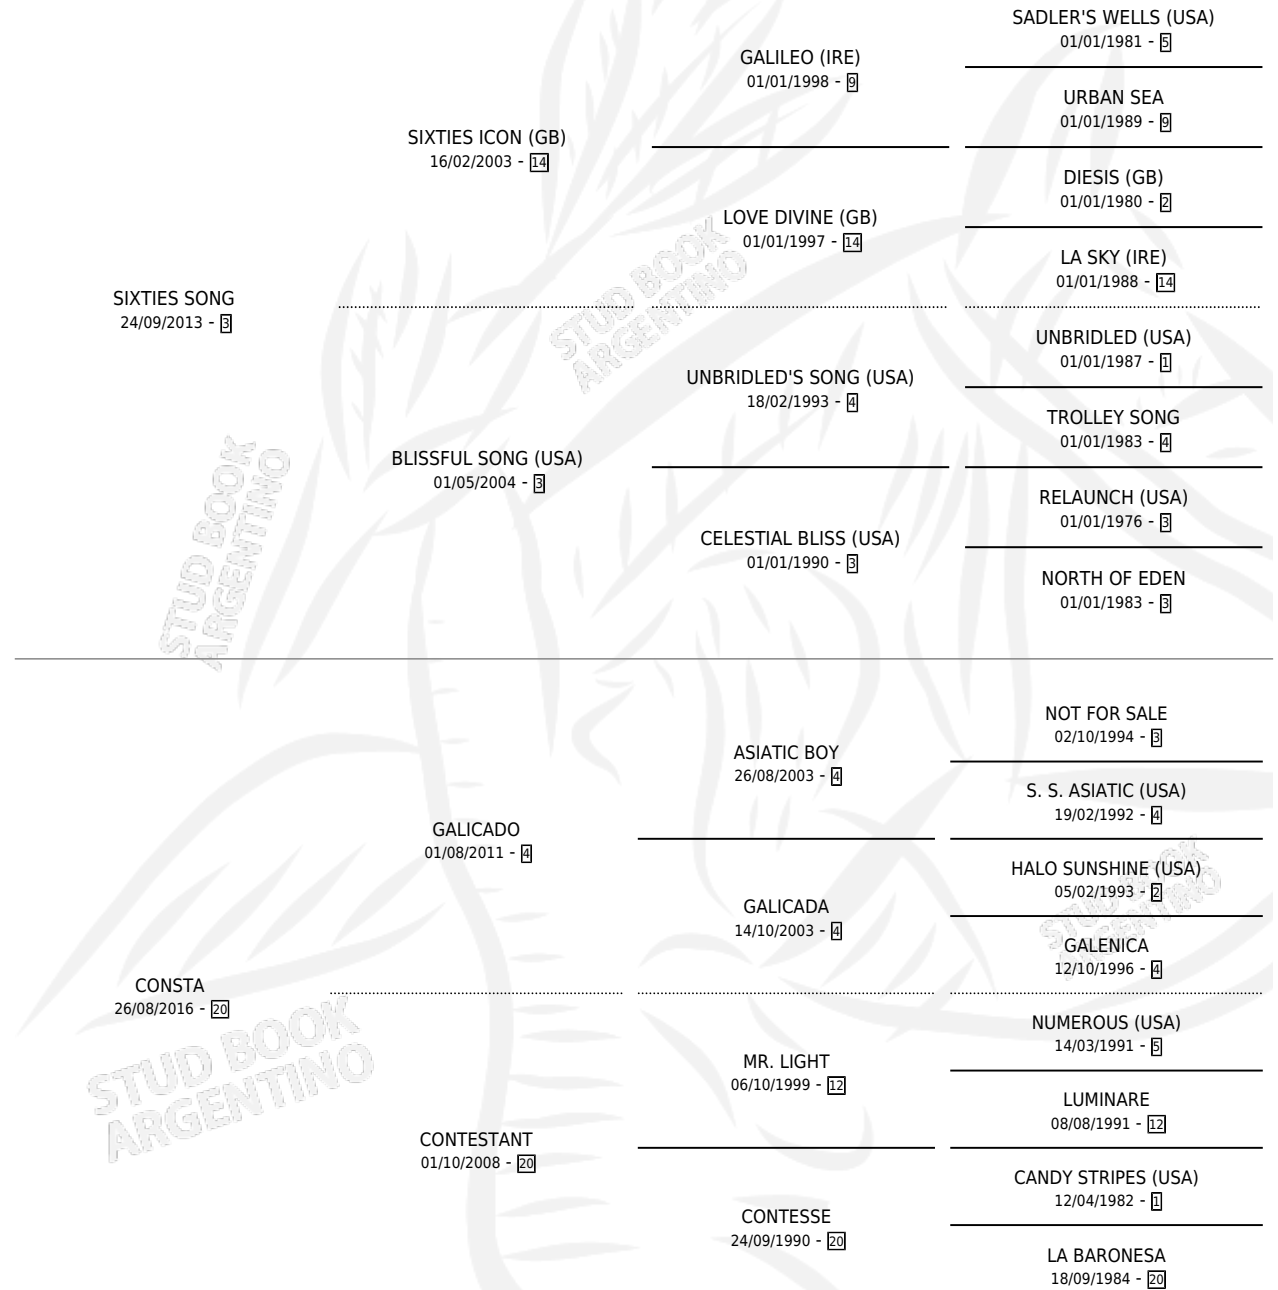

CONSTELA

por **SIXTIES SONG** y **CONSTA** por **GALICADO**

Argentina · Hembra · Zaino · SP · 23/07/2024
Familia 20 · Volumen 45

ESTADO

TIPIFICACIÓN SANGUÍNEA	X
TIPIFICACIÓN POR ADN	X
PASAPORTE	X
IDENTIFICACIÓN POR MICROCHIP	✓
REPRODUCTOR	X

Lugar de nacimiento: El Turf

Criador: El Turf

PEDIGREE

CONSTELA

Datos oficiales del Stud Book Argentino

Documento generado el 26/04/2026

studbook.org.ar