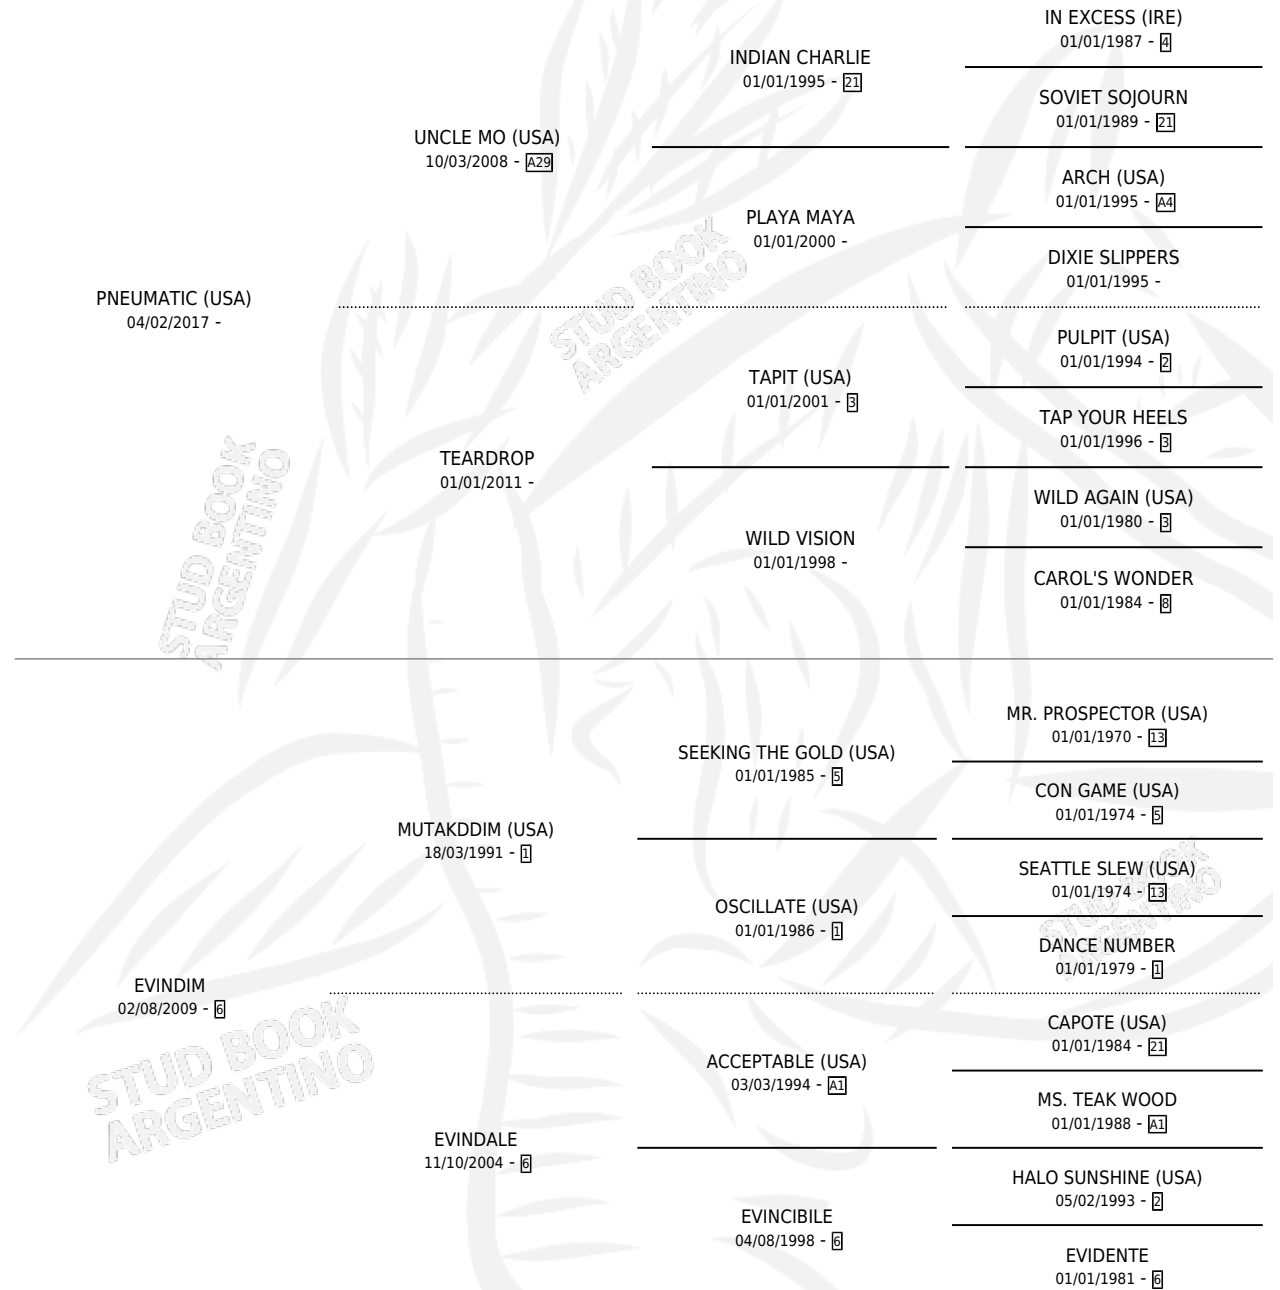

DON EVALUADO

por PNEUMATIC (USA) y EVINDIM por MUTAKDDIM (USA)

Argentina · Macho · Alazan · SP · 10/08/2024
Familia 6-f · Volumen 45

ESTADO

TIPIFICACIÓN SANGUÍNEA	X
TIPIFICACIÓN POR ADN	✓
PASAPORTE	✓
IDENTIFICACIÓN POR MICROCHIP	✓
REPRODUCTOR	X

Lugar de nacimiento: San Benito

Criador: San Benito

PEDIGREE

DON EVALUADO

Datos oficiales del Stud Book Argentino

Documento generado el 23/05/2026

studbook.org.ar