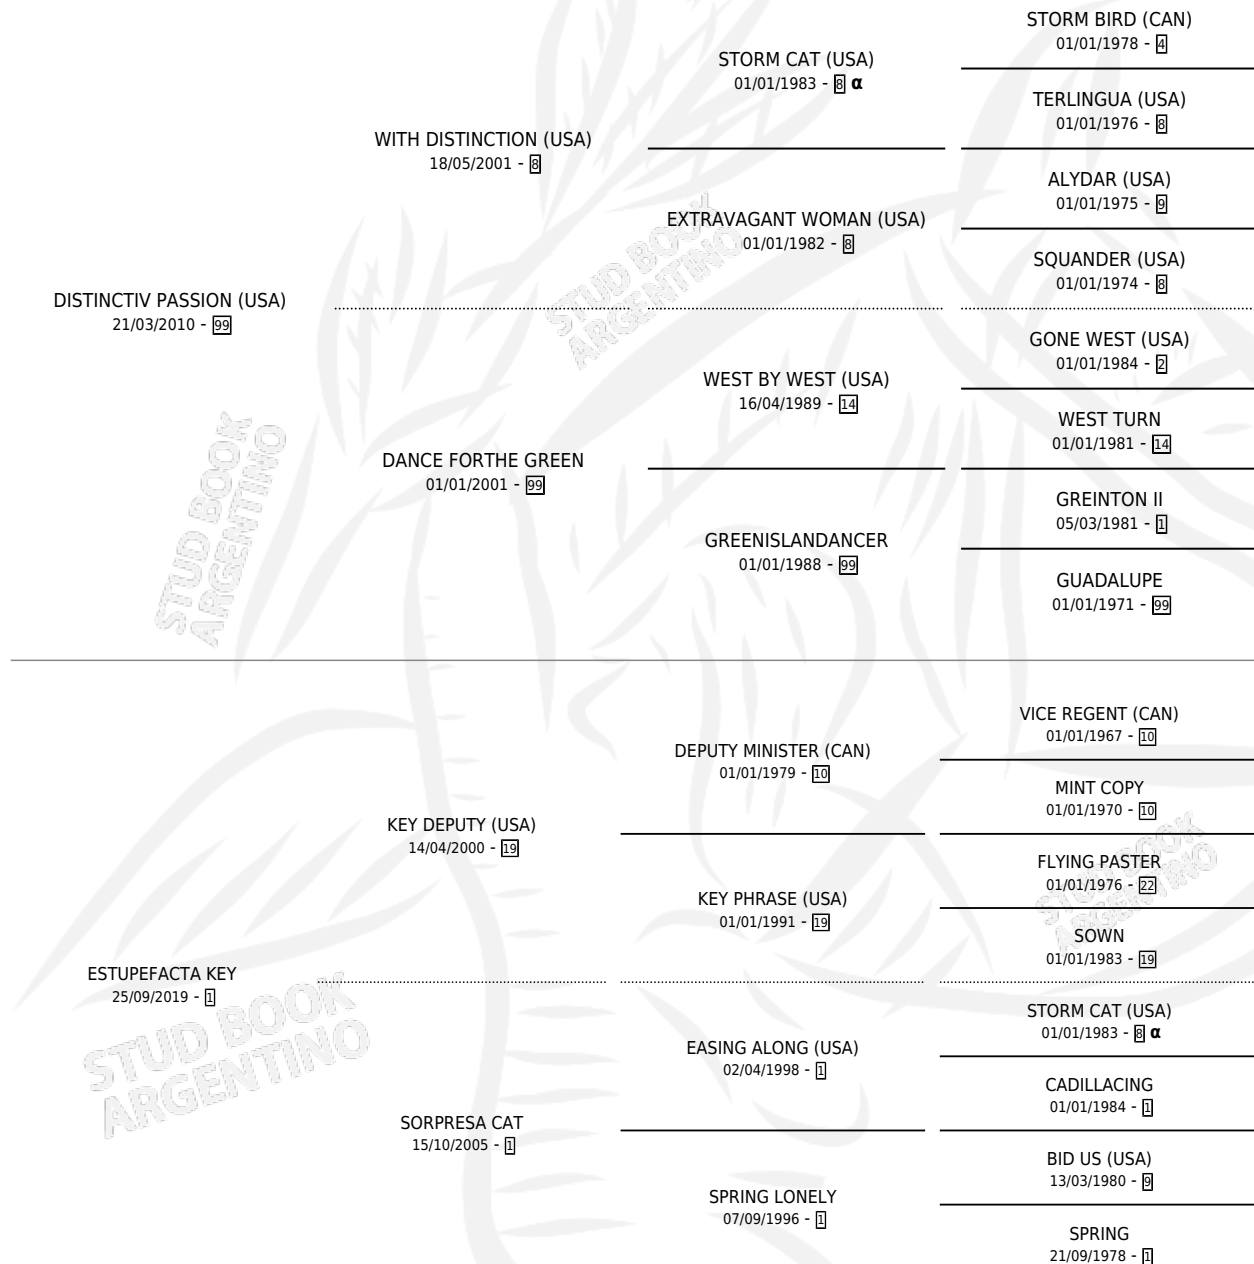

ESPANTADA PASS

por **DISTINCTIV PASSION (USA)** y **ESTUPEFACTA KEY** por **KEY DEPUTY (USA)**

Argentina · Hembra · Zaino · SP · 03/09/2024
Familia 1-n · Volumen 45

ESTADO

TIPIFICACIÓN SANGUÍNEA	X
TIPIFICACIÓN POR ADN	X
PASAPORTE	X
IDENTIFICACIÓN POR MICROCHIP	✓
REPRODUCTOR	X

Lugar de nacimiento: El Alfalar
Criador: El Alfalar

PEDIGREE

INBREEDING : α

ESPANTADA PASS

Datos oficiales del Stud Book Argentino

Documento generado el 27/04/2026

studbook.org.ar