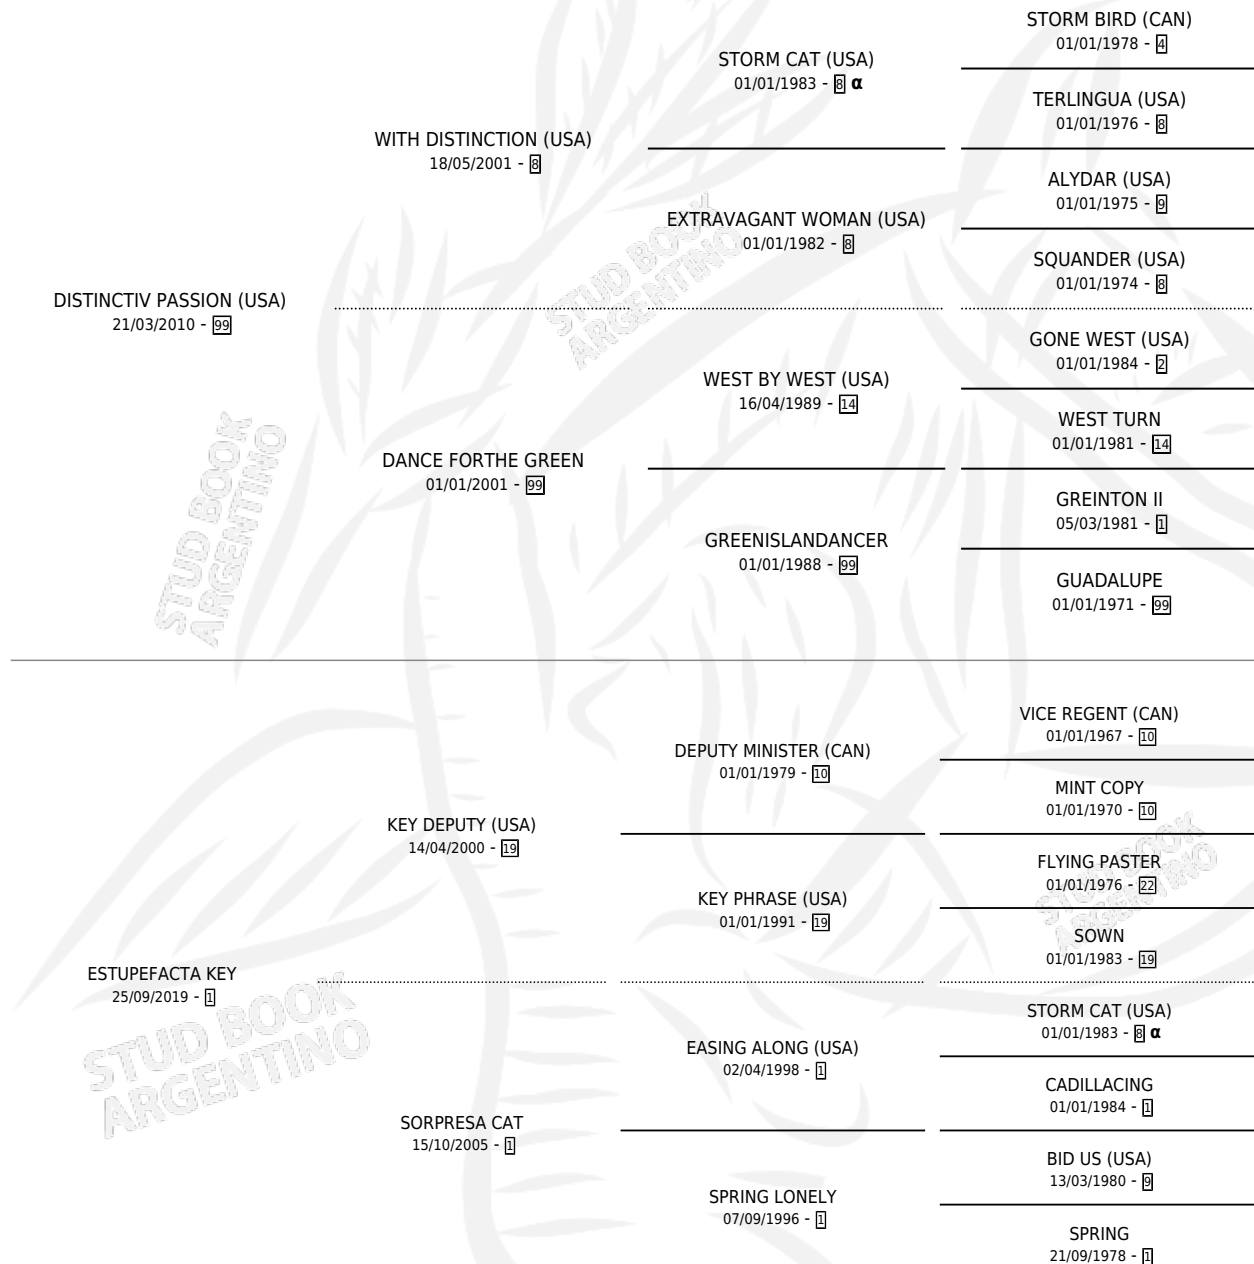

ESPANTADA PASS

por **DISTINCTIV PASSION (USA)** y **ESTUPEFACTA KEY** por **KEY DEPUTY (USA)**

Argentina · Hembra · Zaino · SP · 03/09/2024
Familia 1-n · Volumen 45

ESTADO

| | |
|------------------------------|---|
| TIPIFICACIÓN SANGUÍNEA | X |
| TIPIFICACIÓN POR ADN | ✓ |
| PASAPORTE | X |
| IDENTIFICACIÓN POR MICROCHIP | ✓ |
| REPRODUCTOR | X |

Lugar de nacimiento: El Alfalar
Criador: El Alfalar

PEDIGREE

INBREEDING : α

ESPANTADA PASS

Datos oficiales del Stud Book Argentino

Documento generado el 12/06/2026

studbook.org.ar