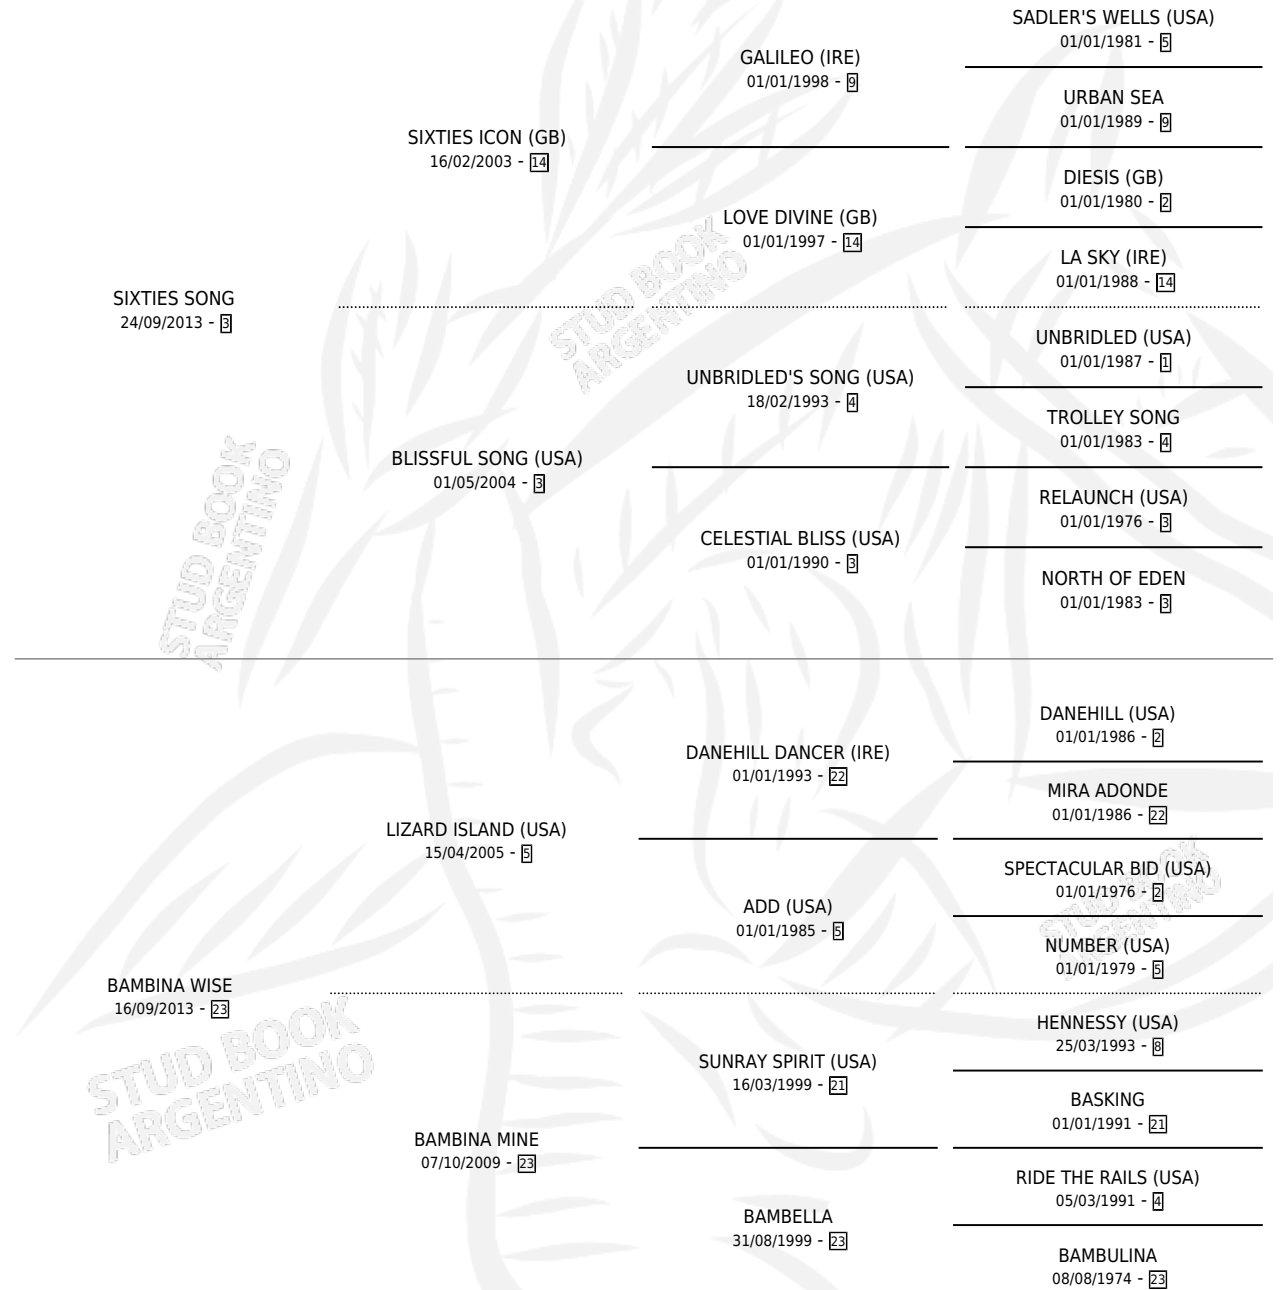

BAMBINA SONG

por SIXTIES SONG y BAMBINA WISE por LIZARD ISLAND (USA)

Argentina · Hembra · Zaino · SP · 02/09/2024
Familia 23-a · Volumen 45

ESTADO

TIPIFICACIÓN SANGUÍNEA	X
TIPIFICACIÓN POR ADN	✓
PASAPORTE	✓
IDENTIFICACIÓN POR MICROCHIP	✓
REPRODUCTOR	X

Lugar de nacimiento: La Madrina
Criador: La Madrina

PEDIGREE

BAMBINA SONG

Datos oficiales del Stud Book Argentino

Documento generado el 15/05/2026

studbook.org.ar