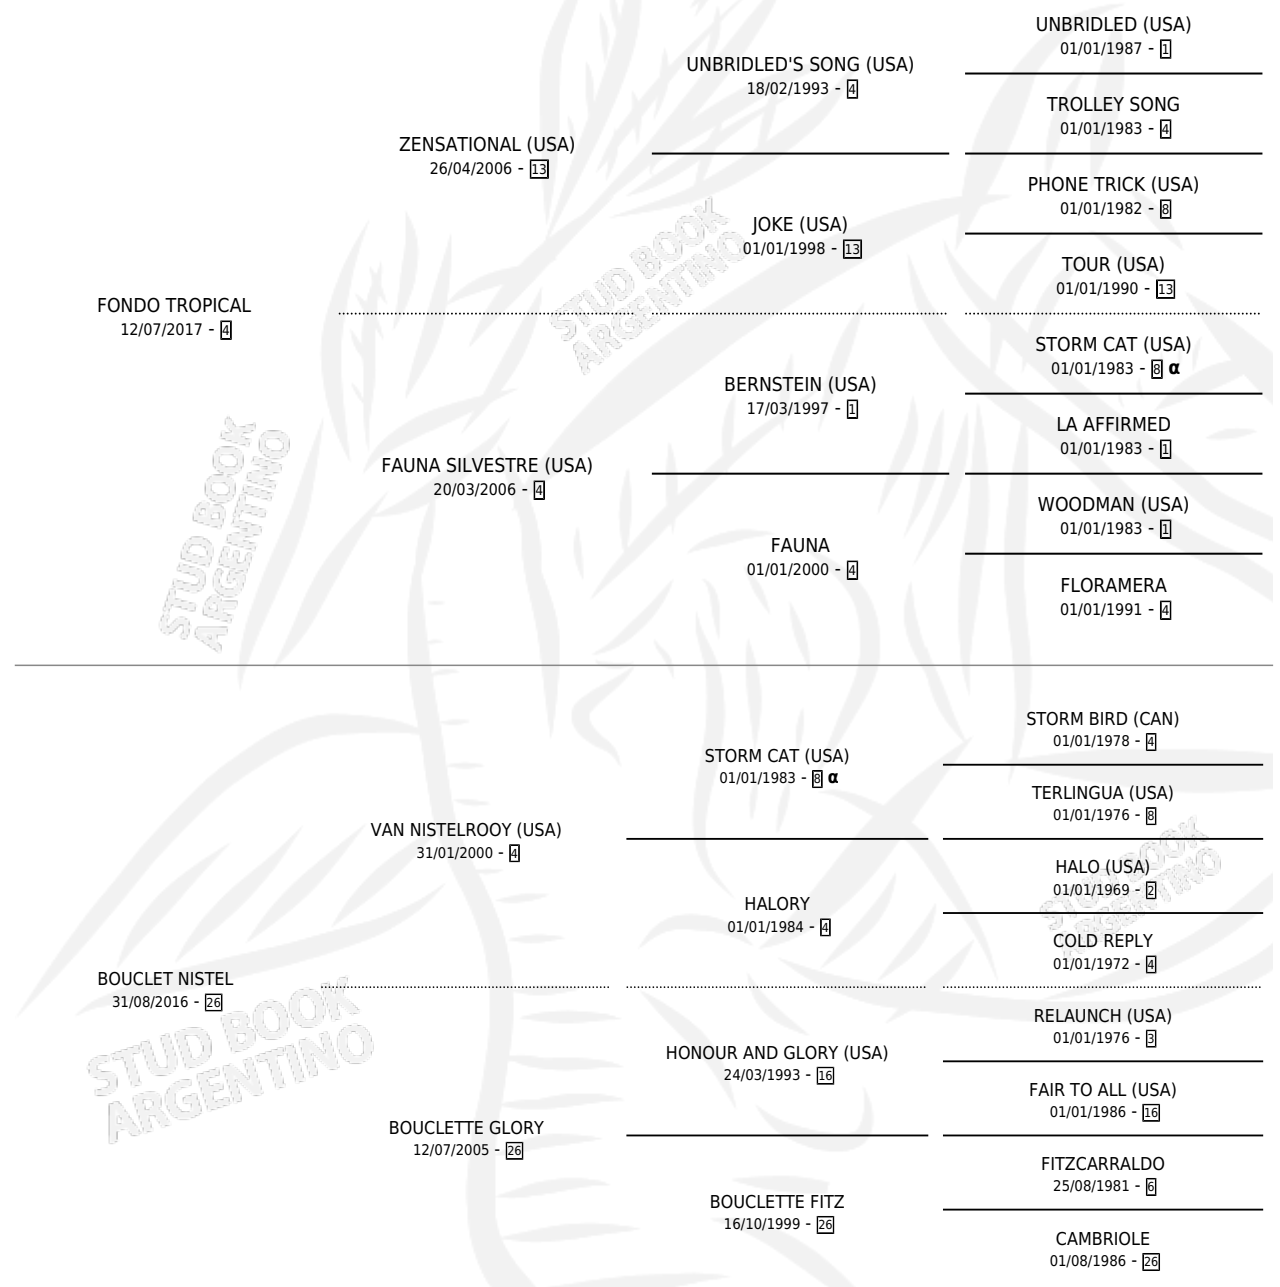

## PEDIGREE

por FONDO TROPICAL y BOUCLET NISTEL por VAN NISTELROOY (USA)

Argentina · Macho · Tordillo · SP · 26/08/2024  
Familia 26 · Volumen 45

### ESTADO

TIPIFICACIÓN SANGUÍNEA	X
TIPIFICACIÓN POR ADN	✓
PASAPORTE	✓
IDENTIFICACIÓN POR MICROCHIP	✓
REPRODUCTOR	X

**Lugar de nacimiento:** Masama  
**Criador:** Masama

INBREEDING : α