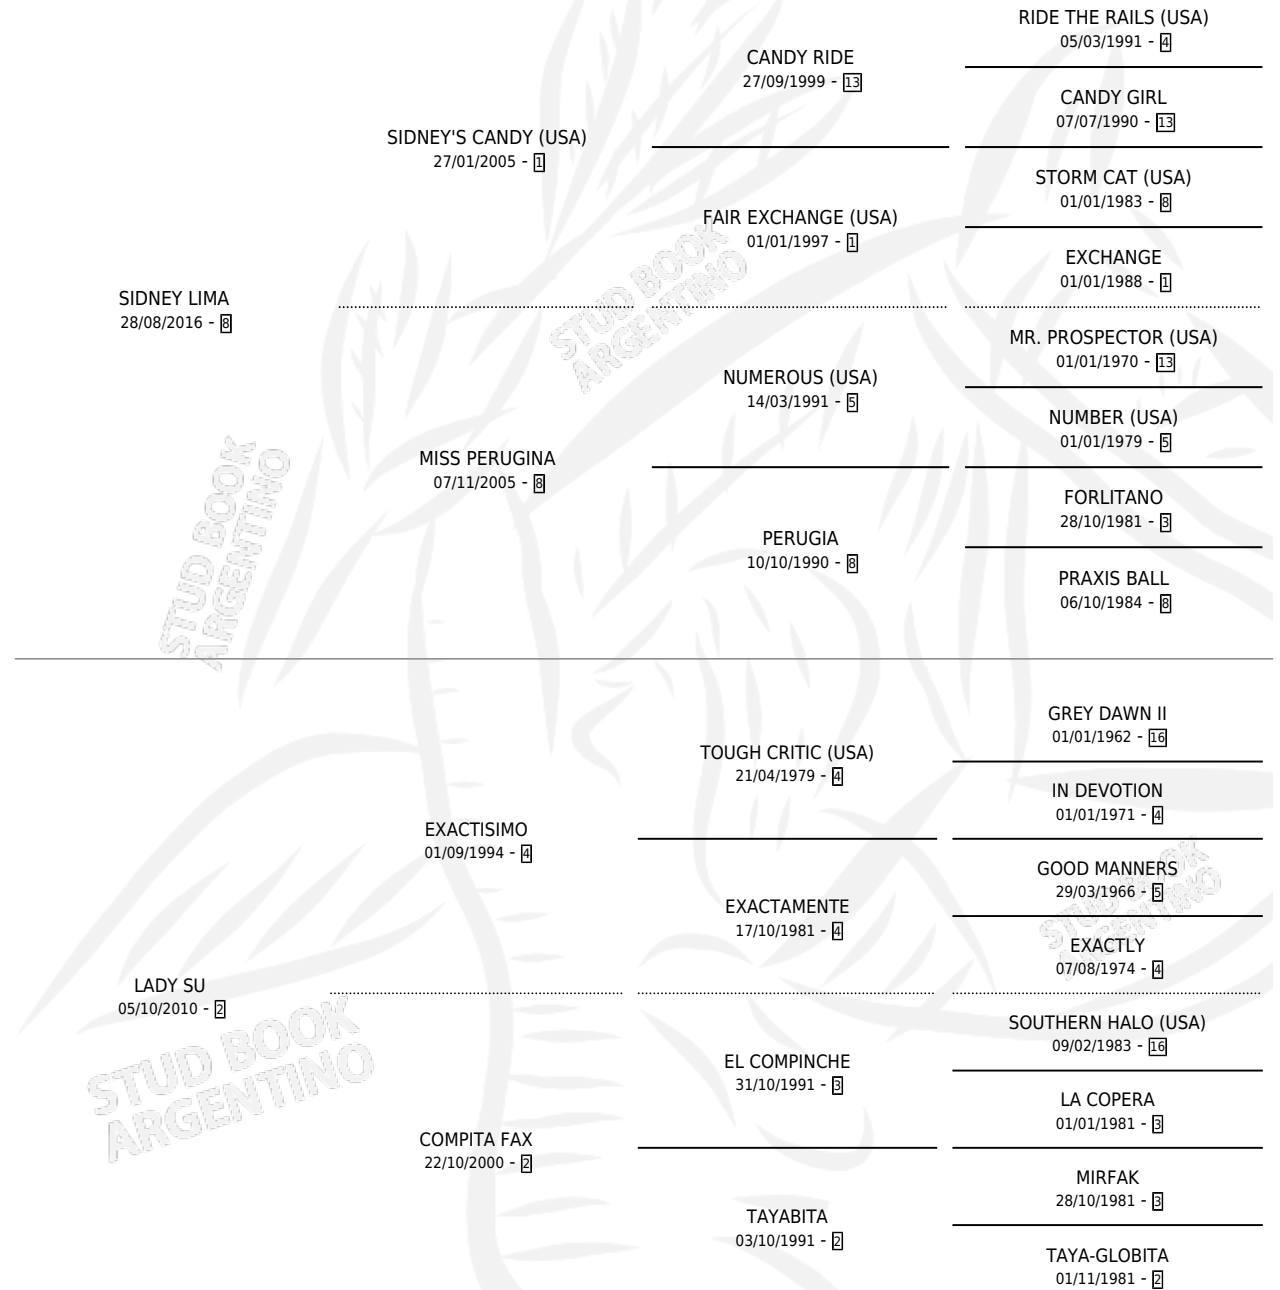

PRIMER SID

por **SIDNEY LIMA** y **LADY SU** por **EXACTISIMO**

Argentina · Macho · Zaino · SP · 28/07/2024
Familia 2-n · Volumen 45

ESTADO

TIPIFICACIÓN SANGUÍNEA	X
TIPIFICACIÓN POR ADN	X
PASAPORTE	X
IDENTIFICACIÓN POR MICROCHIP	X
REPRODUCTOR	X

Lugar de nacimiento: La Templanza

Criador: Pasini Mario Alberto

PEDIGREE

PRIMER SID

Datos oficiales del Stud Book Argentino

Documento generado el 26/04/2026

studbook.org.ar