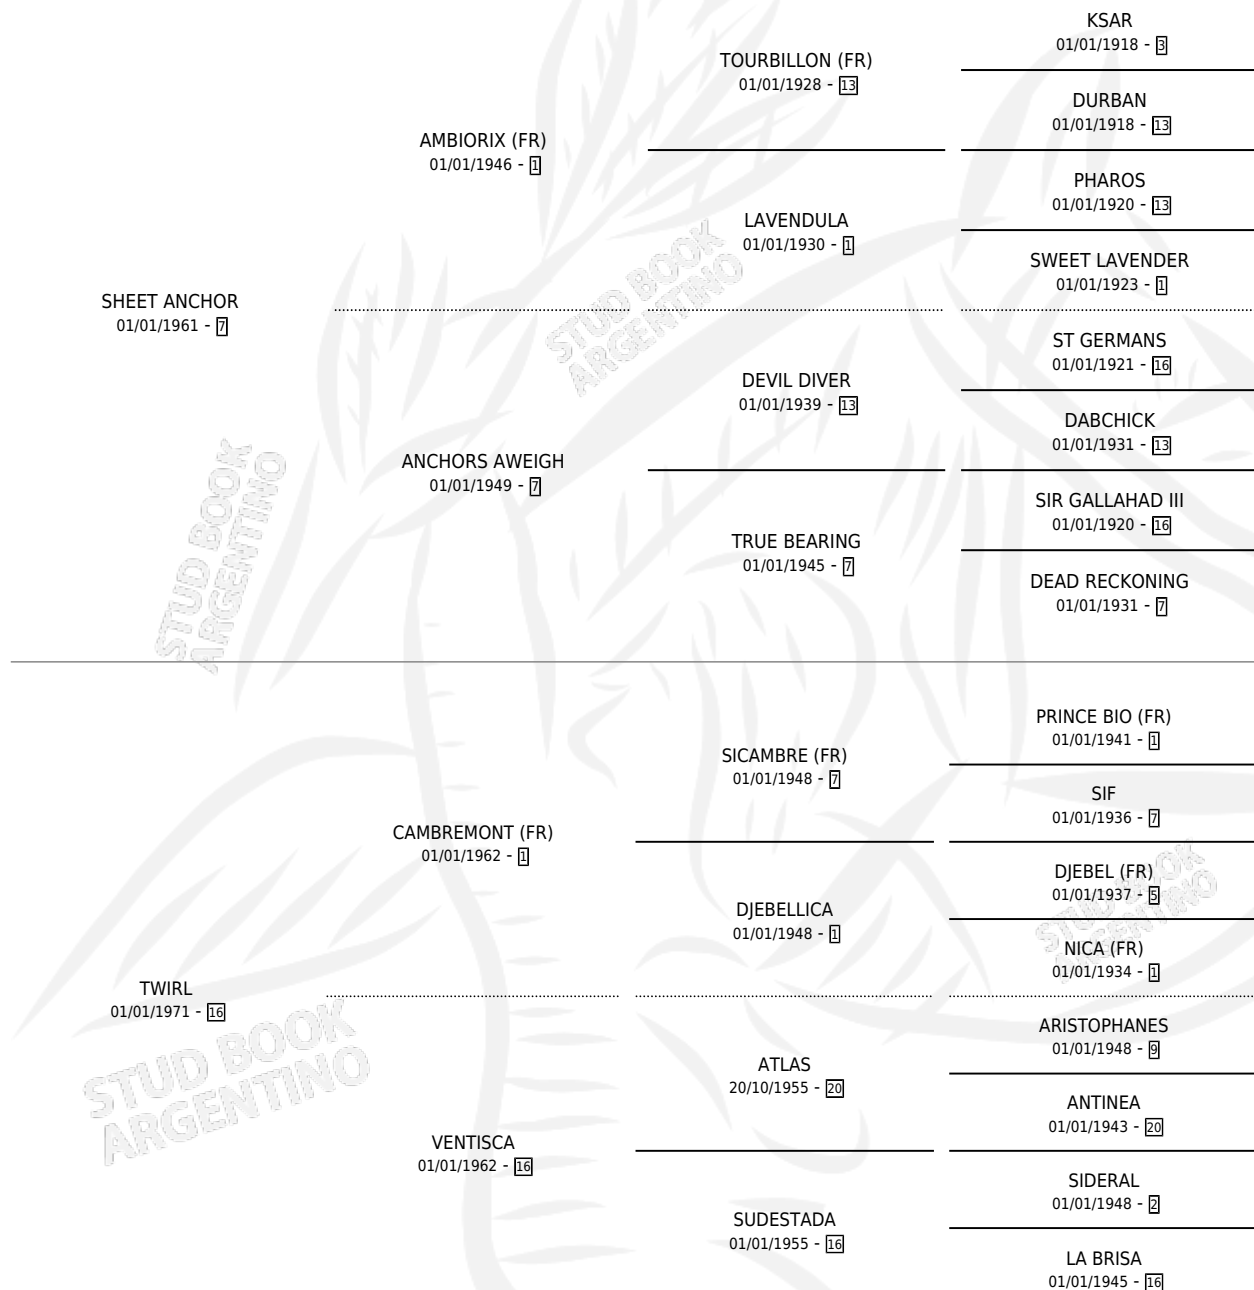

STREAM

por SHEET ANCHOR y TWIRL por CAMBREMONT (FR)

Argentina · Macho · Zaino Negro · SP · 01/01/1978
Familia 16-e · Volumen 30

ESTADO

TIPIFICACIÓN SANGUÍNEA	X
TIPIFICACIÓN POR ADN	X
PASAPORTE	X
IDENTIFICACIÓN POR MICROCHIP	X
REPRODUCTOR	✓

Lugar de nacimiento: Campo particular

Criador: Conte Grand Ernesto Benito

~

HIJOS

	MACHOS	HEMBRAS
1 NACIERON	1	0
SIN ACTUACIONES		

PEDIGREE