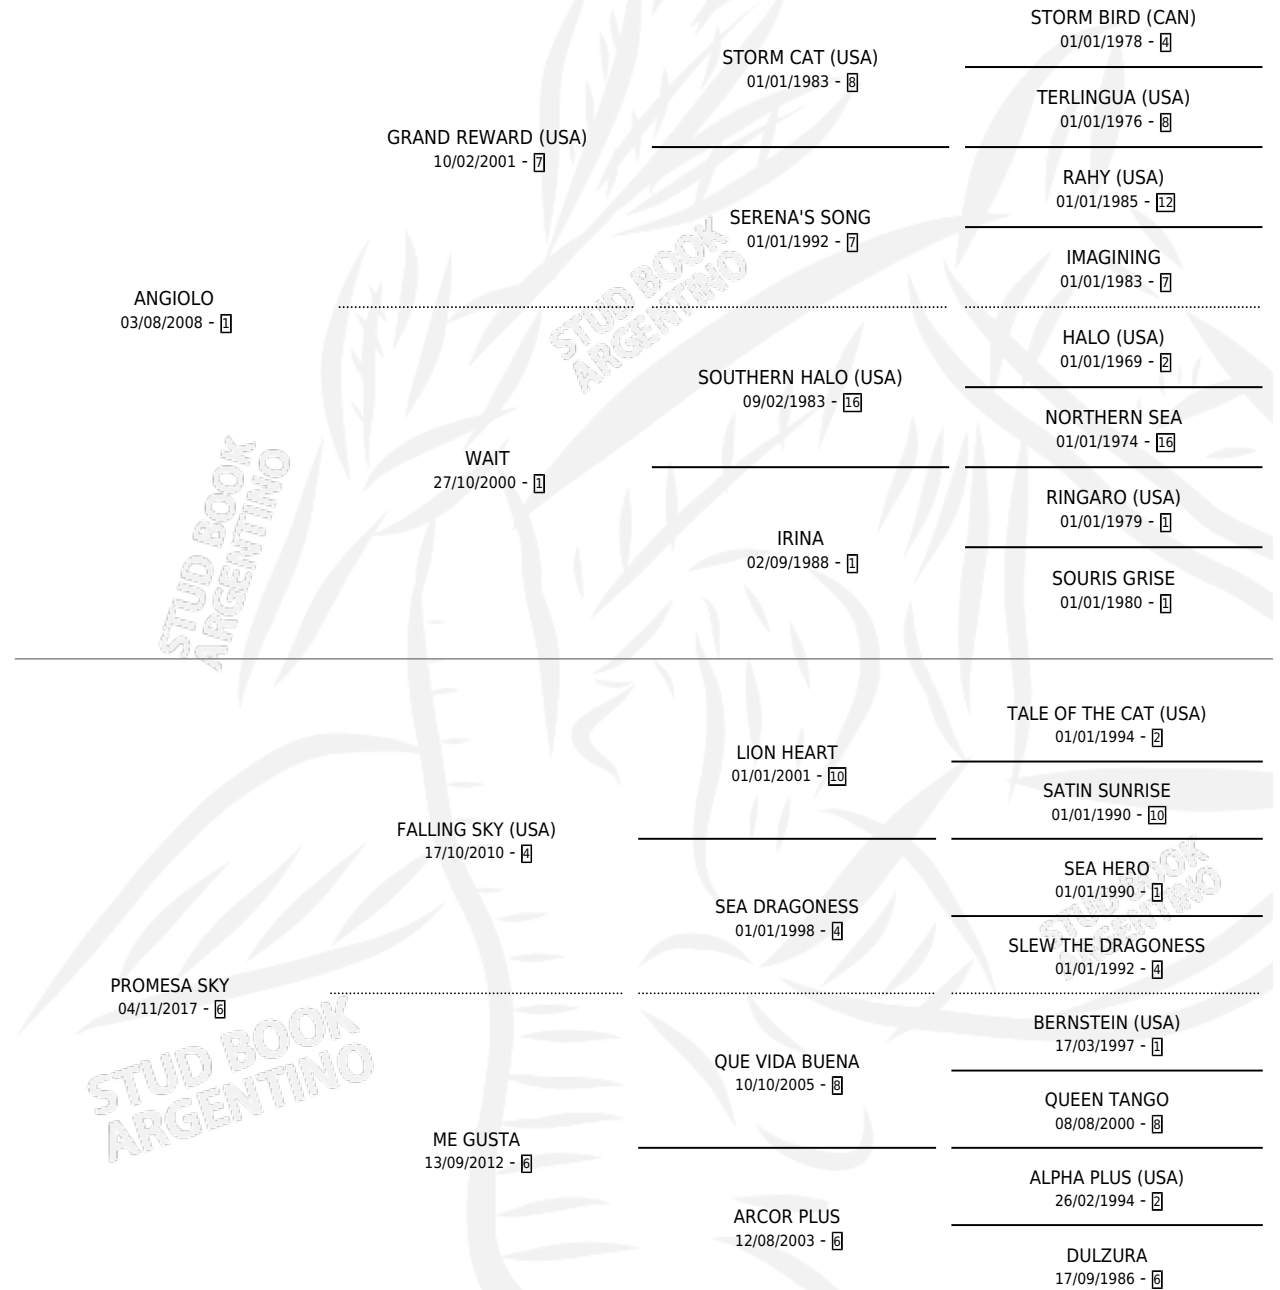

SI LA VES

por ANGIOLO y PROMESA SKY por FALLING SKY (USA)

Argentina · Hembra · Alazan · SP · 03/08/2024
Familia 6-a · Volumen 45

ESTADO

TIPIFICACIÓN SANGUÍNEA	X
TIPIFICACIÓN POR ADN	X
PASAPORTE	X
IDENTIFICACIÓN POR MICROCHIP	✓
REPRODUCTOR	X

Lugar de nacimiento: Loma Linda
Criador: Leiggener Jorge

PEDIGREE

SI LA VES

Datos oficiales del Stud Book Argentino

Documento generado el 05/05/2026

studbook.org.ar