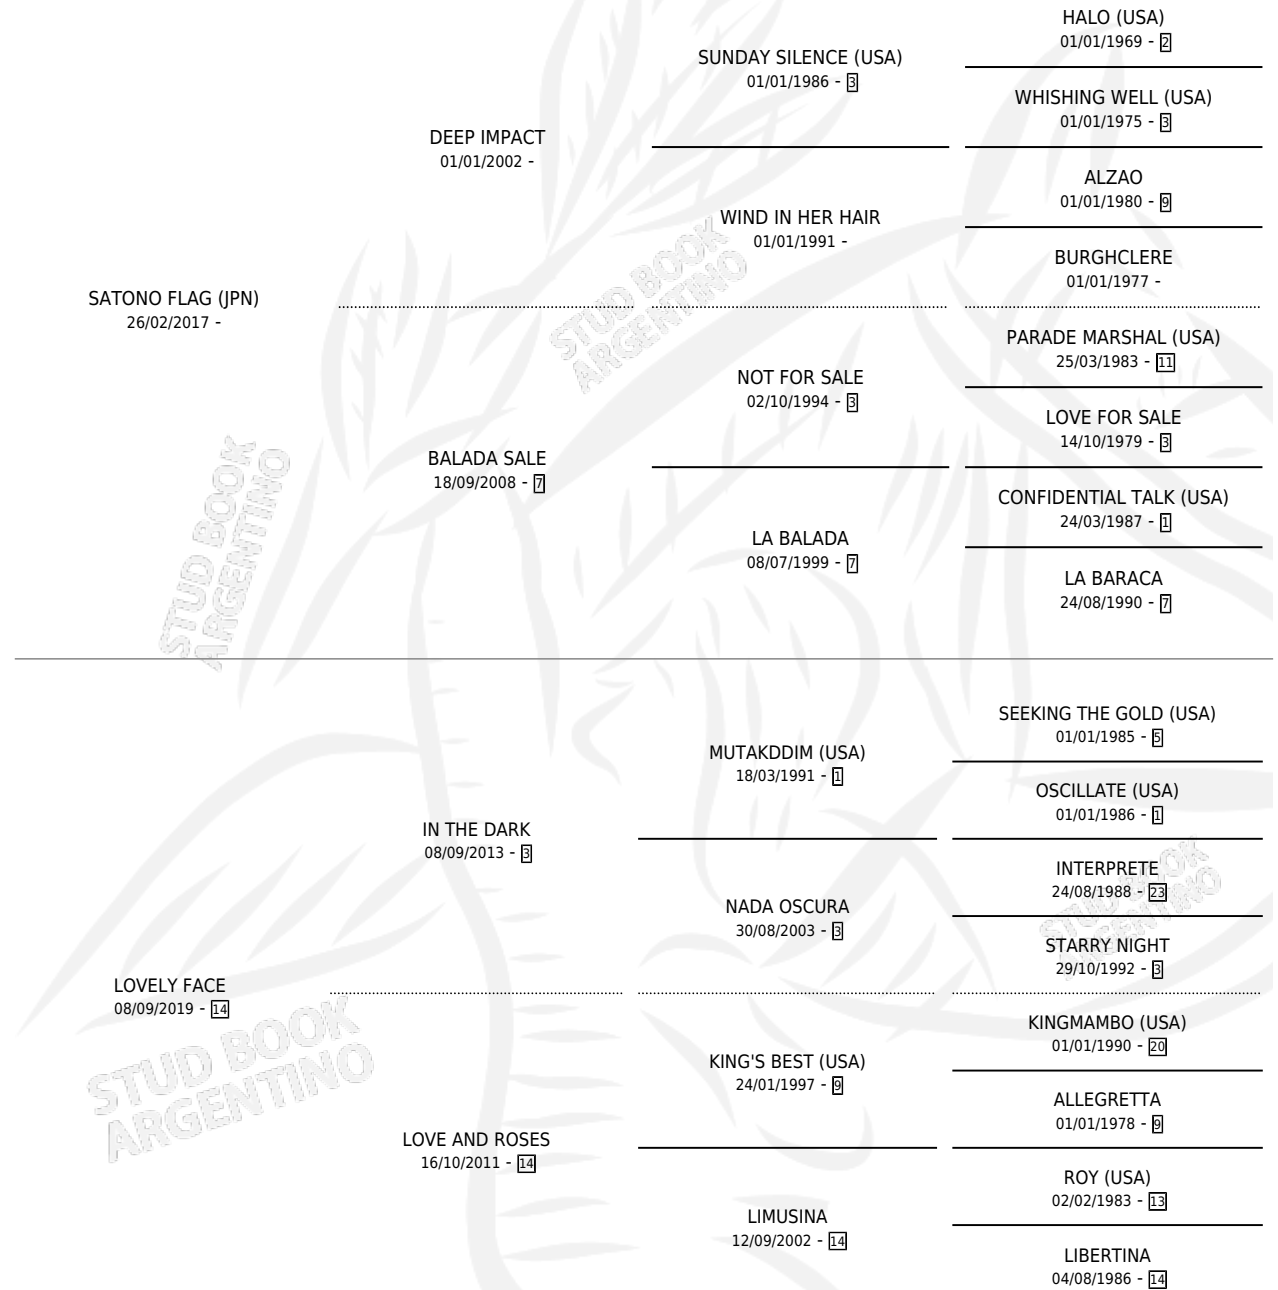

AMOR MIO

por **SATONO FLAG (JPN)** y **LOVELY FACE** por **IN THE DARK**

Argentina · Hembra · Alazan · SP · 13/08/2024
Familia 14-e · Volumen 45

ESTADO

TIPIFICACIÓN SANGUÍNEA	X
TIPIFICACIÓN POR ADN	✓
PASAPORTE	✓
IDENTIFICACIÓN POR MICROCHIP	✓
REPRODUCTOR	X

Lugar de nacimiento: Cuarto Creciente
Criador: Doña Pancha

PEDIGREE

AMOR MIO

Datos oficiales del Stud Book Argentino

Documento generado el 05/05/2026

studbook.org.ar