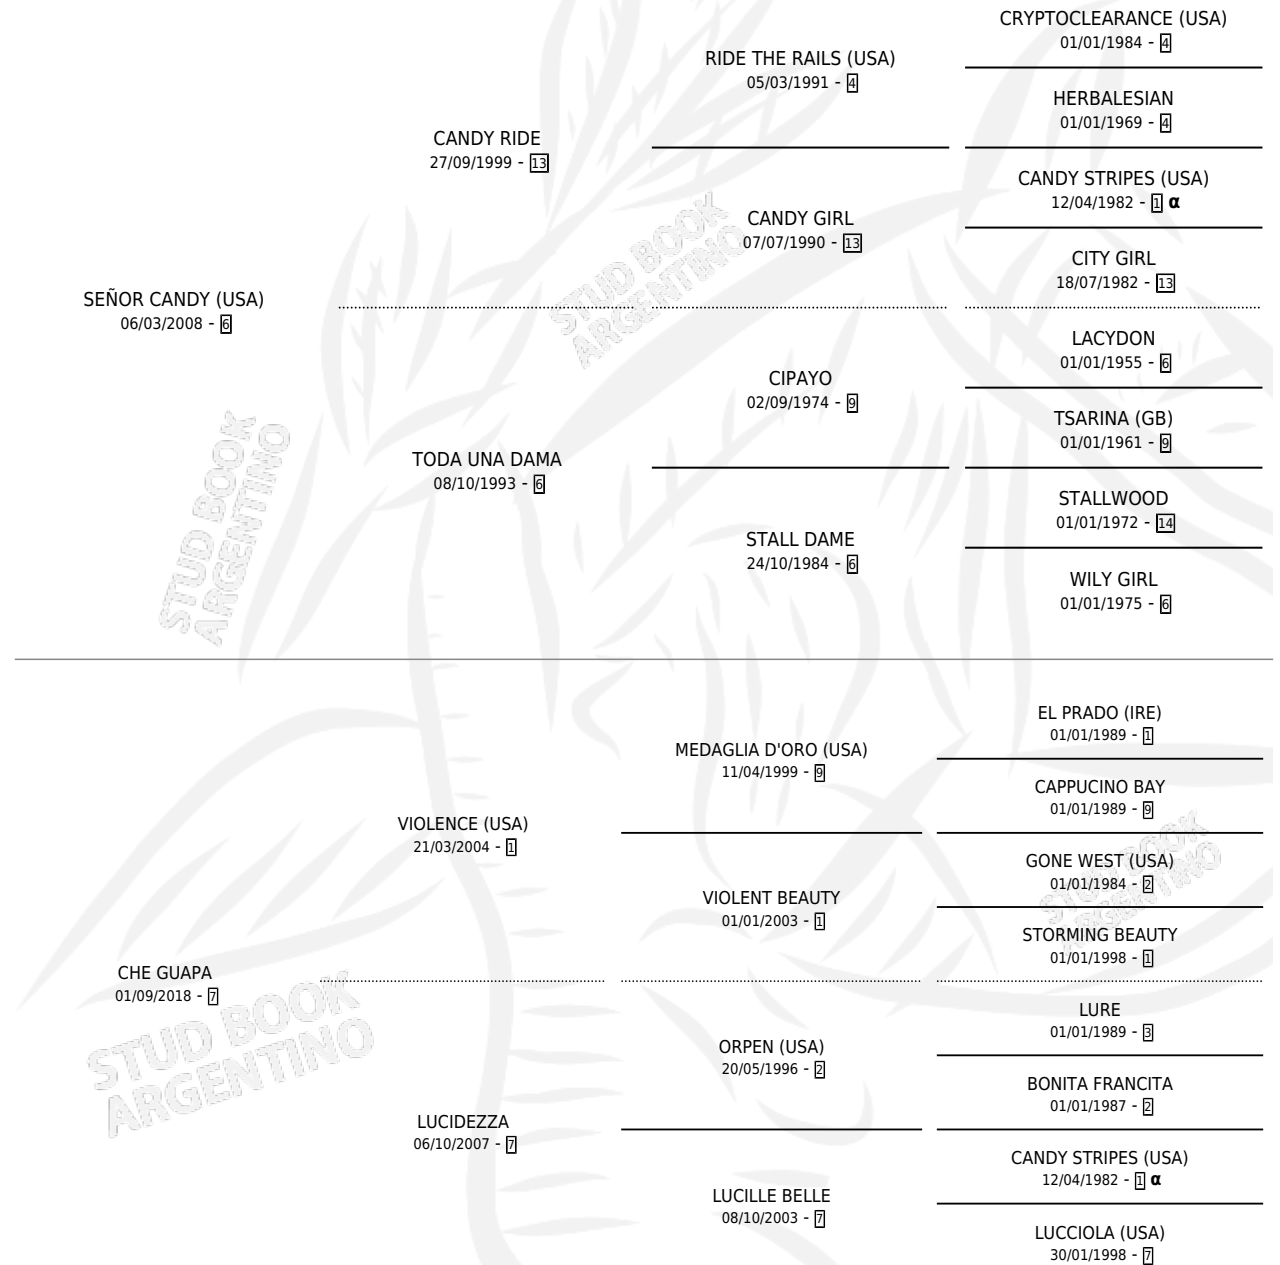

CHE GARRERA

por SEÑOR CANDY (USA) y CHE GUAPA por VIOLENCE (USA)

Argentina · Hembra · Alazan · SP · 04/08/2024
Familia 7 · Volumen 45

ESTADO

TIPIFICACIÓN SANGUÍNEA	X
TIPIFICACIÓN POR ADN	✓
PASAPORTE	✓
IDENTIFICACIÓN POR MICROCHIP	✓
REPRODUCTOR	X

Lugar de nacimiento: Campo particular
Criador: Losinno Patricio Francisco

PEDIGREE

INBREEDING : α

CHE GARRERA

Datos oficiales del Stud Book Argentino

Documento generado el 12/06/2026

studbook.org.ar