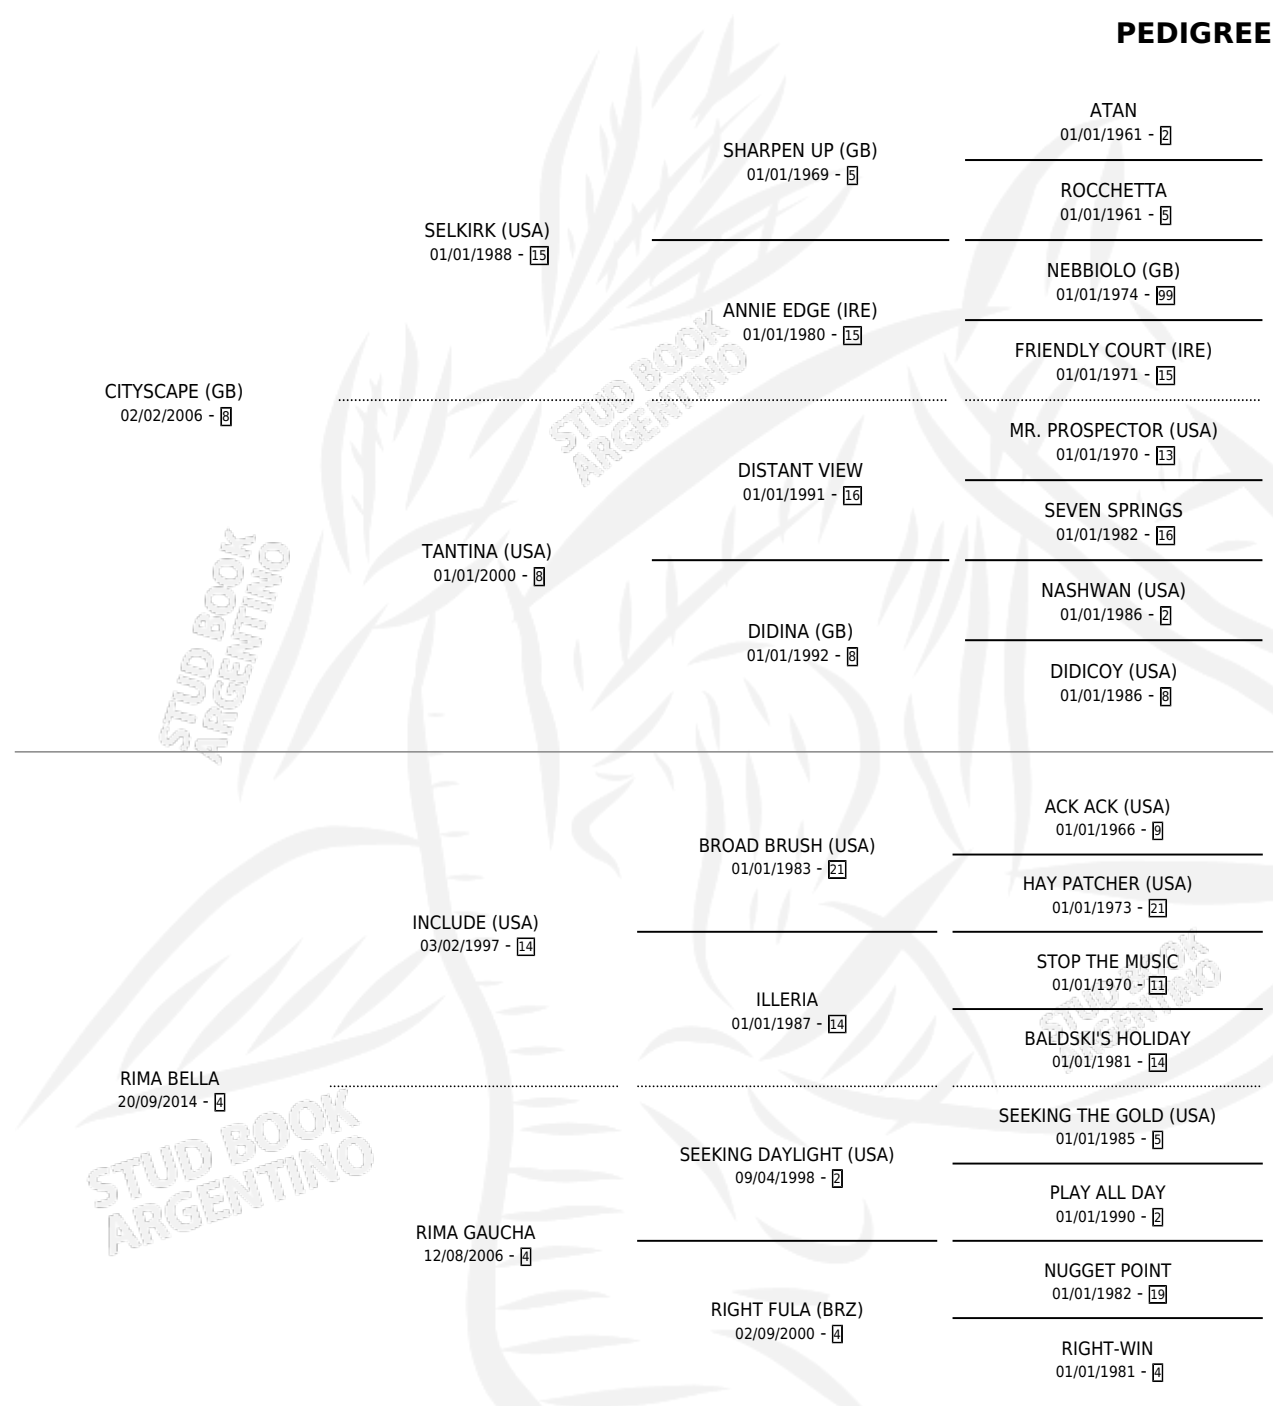

RIO BRANCO

por CITYSCAPE (GB) y RIMA BELLA por INCLUDE (USA)

Argentina · Macho · Zaino · SP · 12/08/2024
Familia 4-c · Volumen 45

ESTADO

TIPIFICACIÓN SANGUÍNEA	X
TIPIFICACIÓN POR ADN	✓
PASAPORTE	✓
IDENTIFICACIÓN POR MICROCHIP	✓
REPRODUCTOR	X

Lugar de nacimiento: La Providencia

Criador: La Providencia

PEDIGREE

RIO BRANCO

Datos oficiales del Stud Book Argentino

Documento generado el 26/04/2026

studbook.org.ar