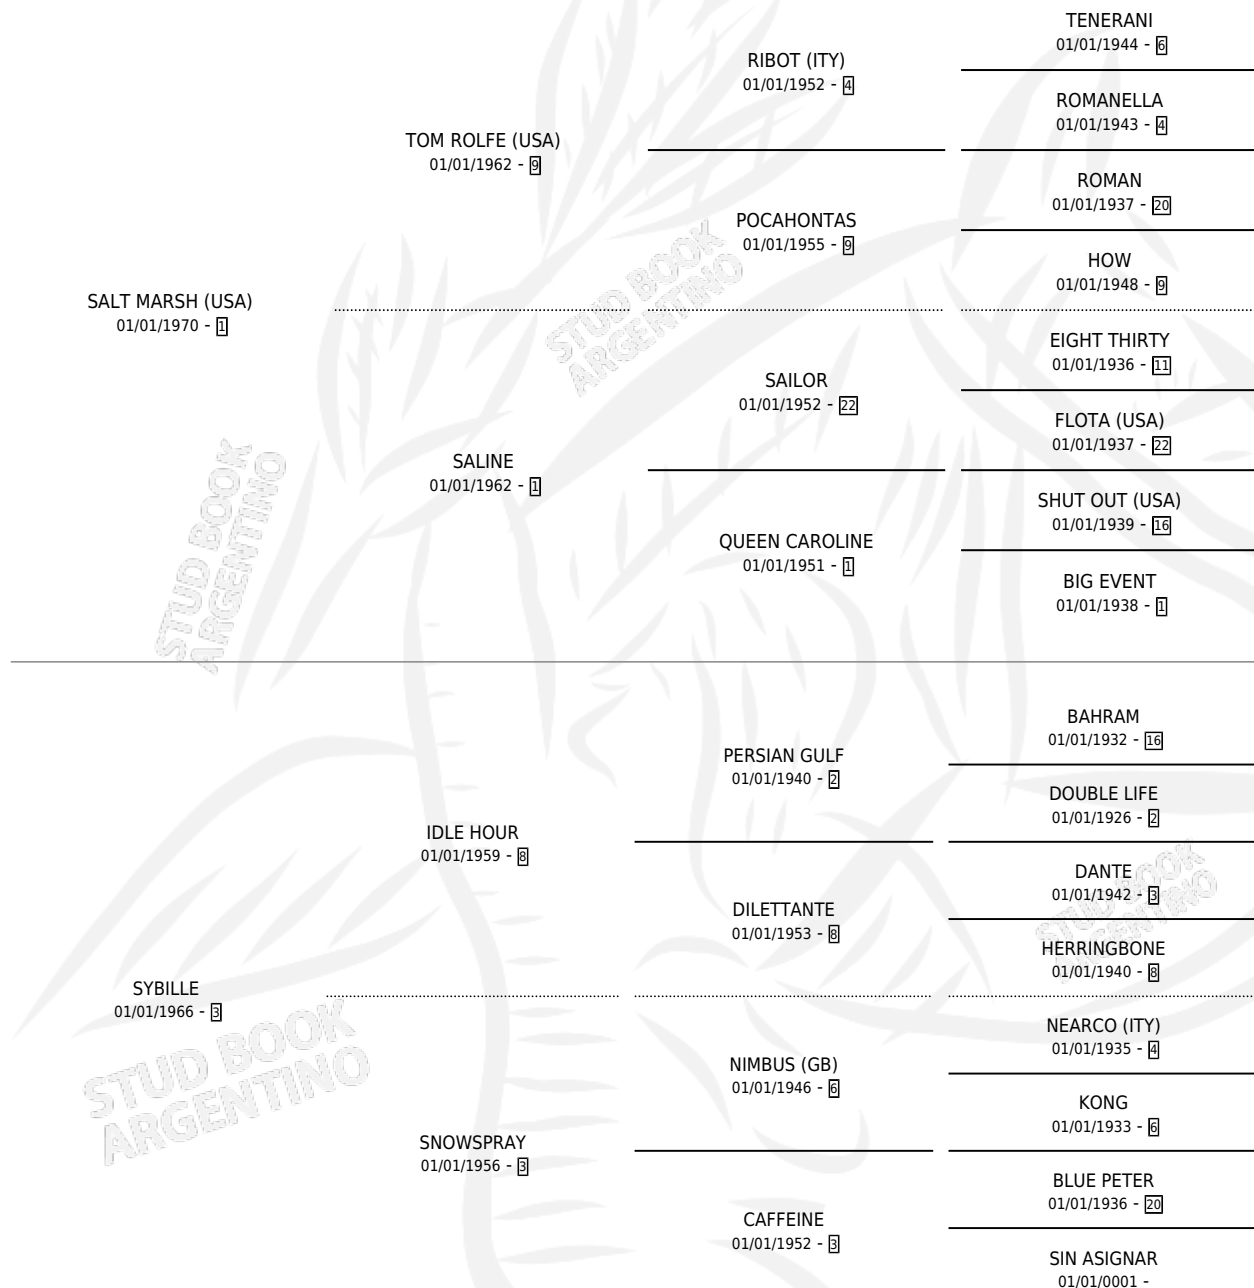

SHINING

por **SALT MARSH (USA)** y **SYBILLE** por **IDLE HOUR**

Argentina · Macho · Zaino · SP · 01/01/1978
Familia 3 · Volumen 30

ESTADO

TIPIFICACIÓN SANGUÍNEA	✓
TIPIFICACIÓN POR ADN	X
PASAPORTE	X
IDENTIFICACIÓN POR MICROCHIP	X
REPRODUCTOR	✓

Lugar de nacimiento: Campo particular

Criador: Sin dato

~

HIJOS

	MACHOS	HEMBRAS
39 NACIERON	18	21
26 CORRIERON	12	14
13 GANARON	9	4
0 GANADORES CL	0 GANADORES GR	0 GANADORES G1

PEDIGREE

CAMPAÑA

Solo carreras oficiales de Argentina