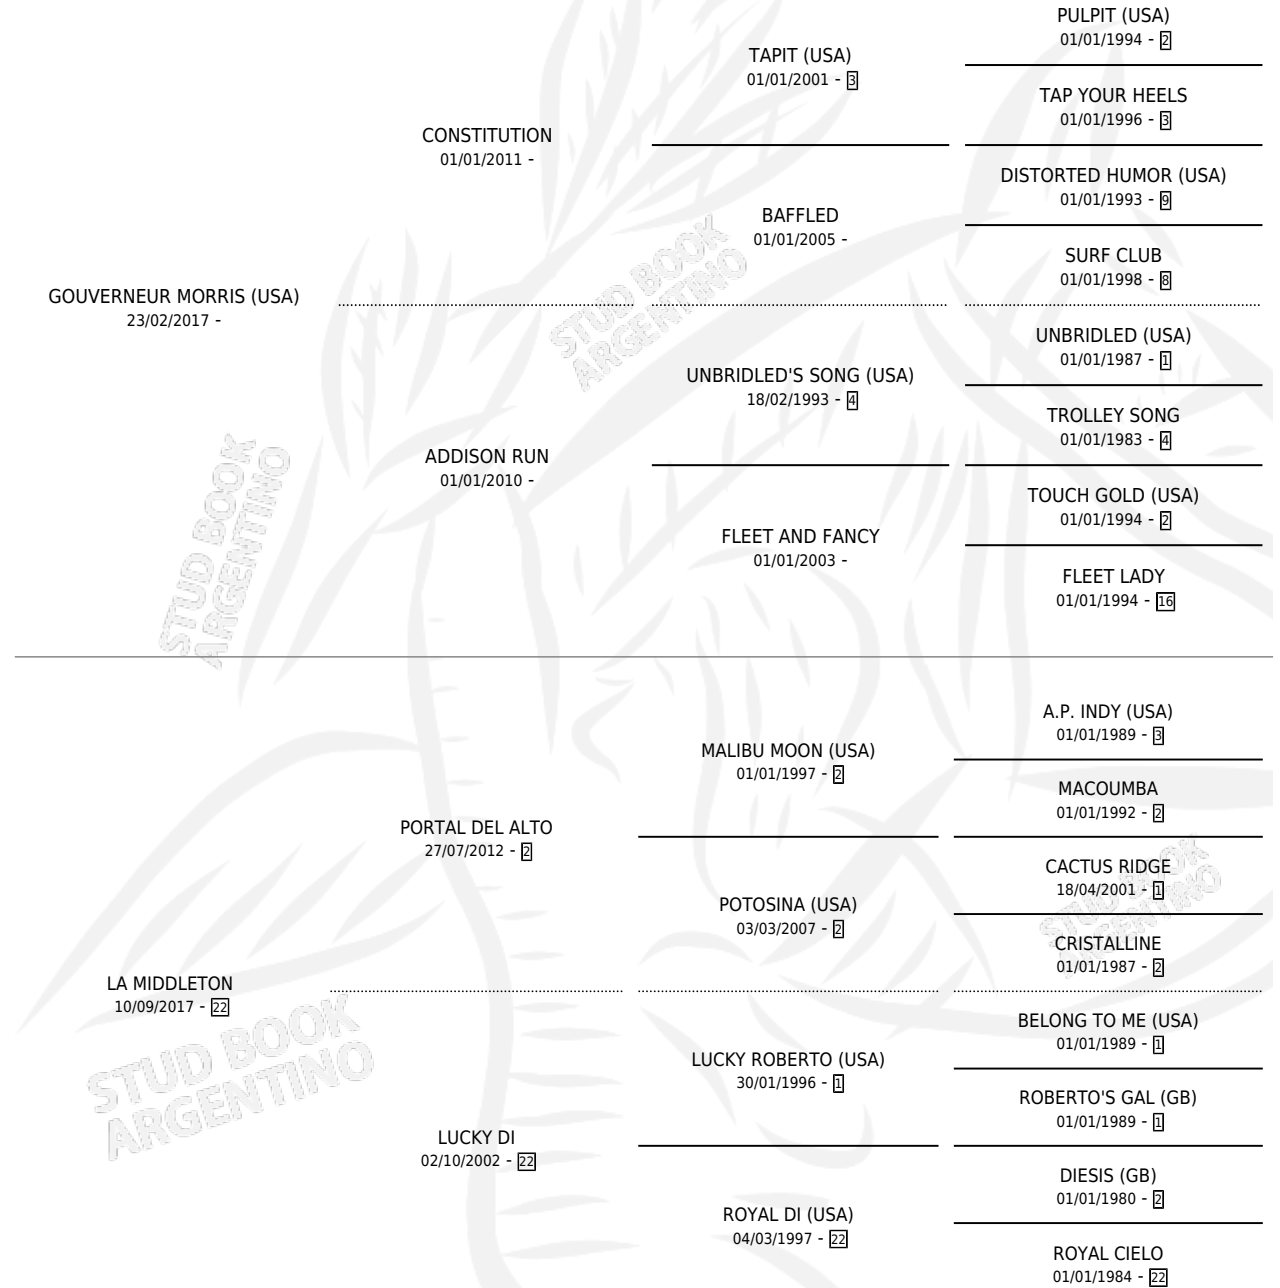

REINA FLOW

por **GOVERNEUR MORRIS (USA)** y **LA MIDDLETON** por **PORTAL DEL ALTO**

Argentina · Hembra · Alazan Tostado · SP · 28/08/2024
Familia 22-b · Volumen 45

ESTADO

TIPIFICACIÓN SANGUÍNEA	X
TIPIFICACIÓN POR ADN	X
PASAPORTE	X
IDENTIFICACIÓN POR MICROCHIP	X
REPRODUCTOR	X

Lugar de nacimiento: Campo particular

Criador: Miramontes Cesar Daniel

PEDIGREE