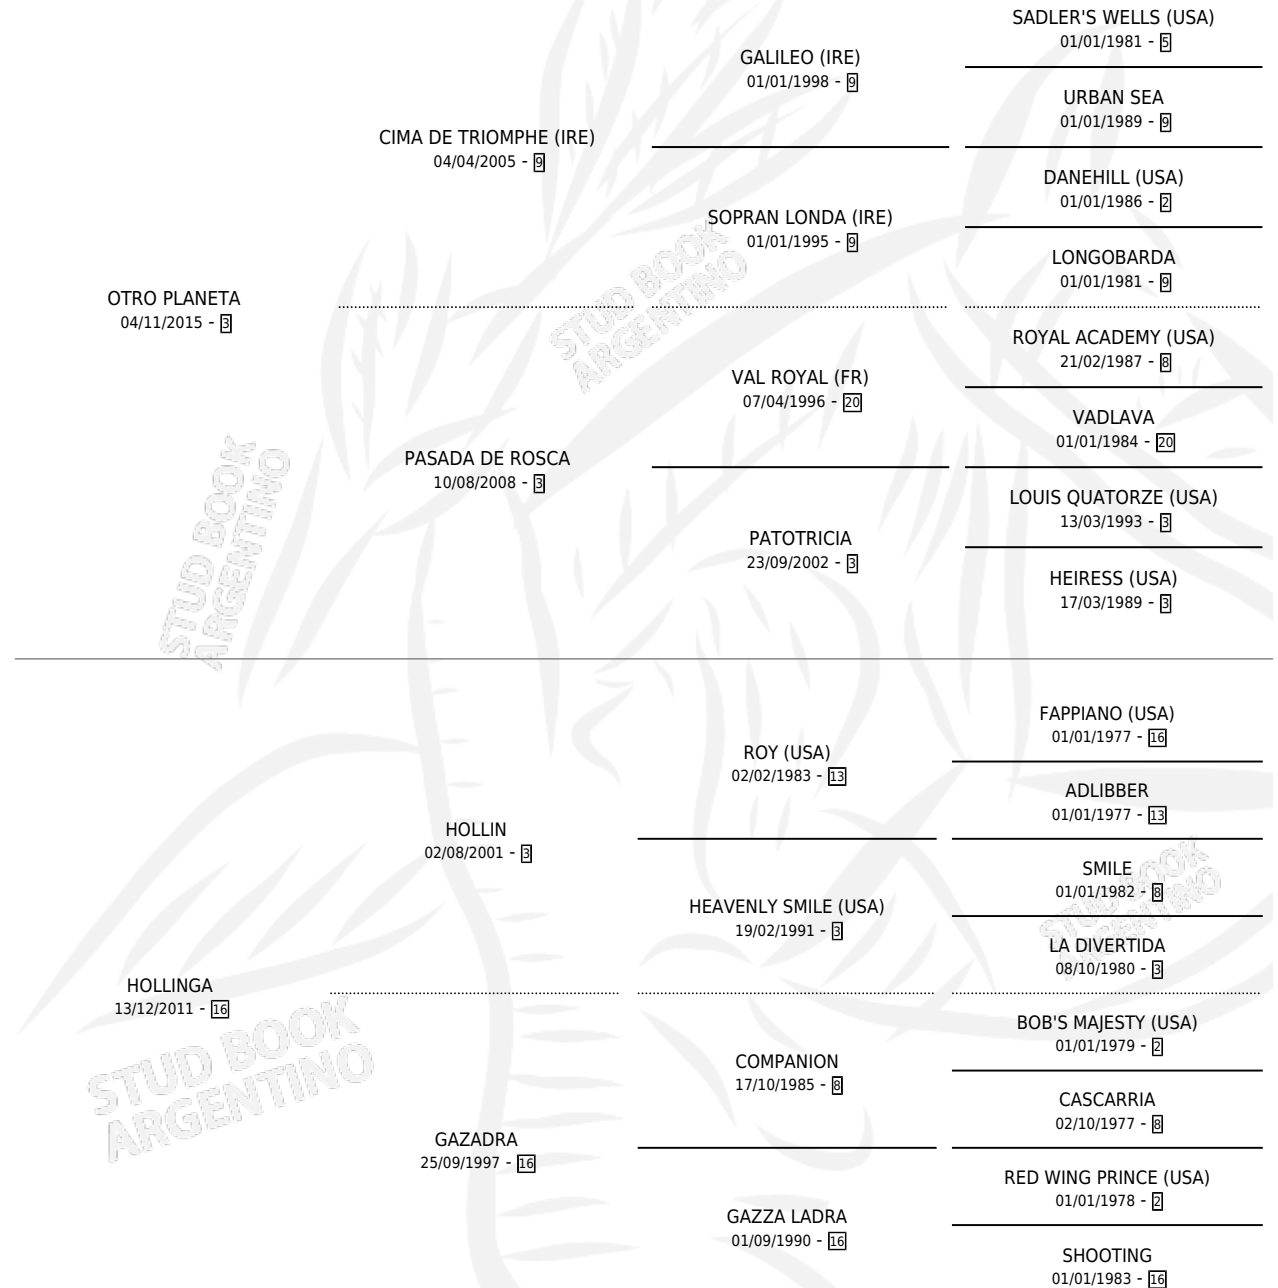

OTRA WALLY

por OTRO PLANETA y HOLLINGA por HOLLIN

Argentina · Hembra · Zaino · SP · 13/08/2024
Familia 16-d · Volumen 45

ESTADO

TIPIFICACIÓN SANGUÍNEA	X
TIPIFICACIÓN POR ADN	X
PASAPORTE	X
IDENTIFICACIÓN POR MICROCHIP	X
REPRODUCTOR	X

Lugar de nacimiento: Los Platanos

Criador: Los Platanos

PEDIGREE

OTRA WALLY

Datos oficiales del Stud Book Argentino

Documento generado el 07/05/2026

studbook.org.ar