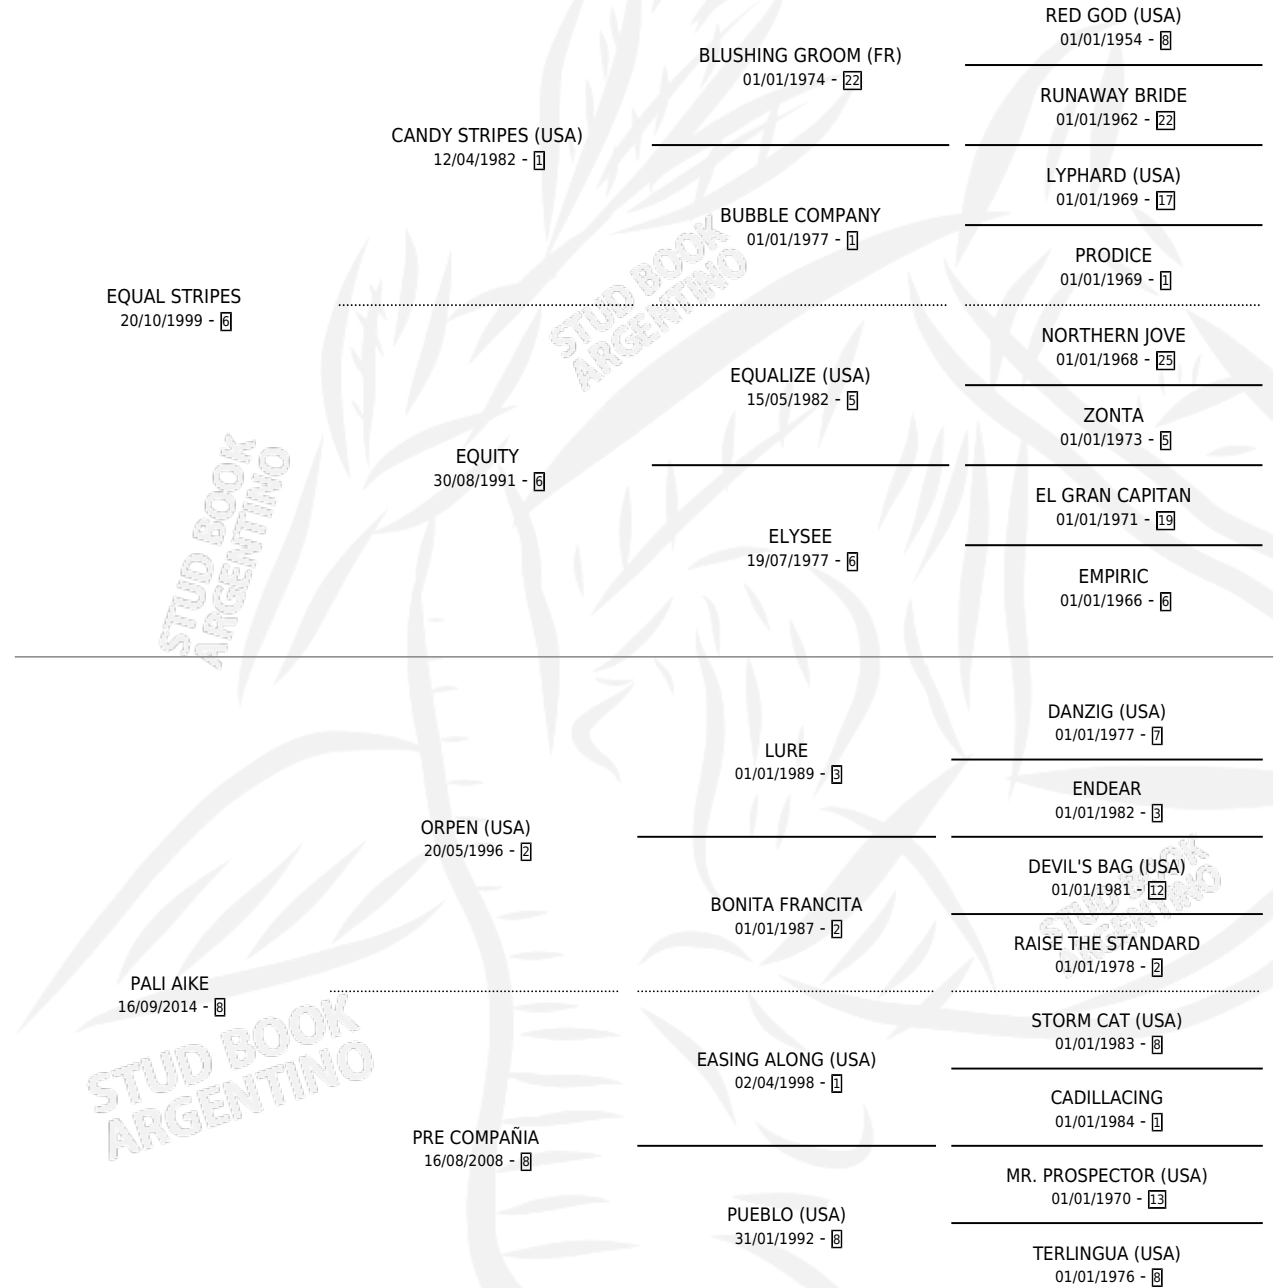

PURO INGENIO

por **EQUAL STRIPES** y **PALI AIKE** por **ORPEN (USA)**

Argentina · Macho · Alazan · SP · 17/08/2024
Familia 8-c · Volumen 45

ESTADO

TIPIFICACIÓN SANGUÍNEA	X
TIPIFICACIÓN POR ADN	✓
PASAPORTE	✓
IDENTIFICACIÓN POR MICROCHIP	✓
REPRODUCTOR	X

Lugar de nacimiento: Abolengo

Criador: Abolengo

PEDIGREE

PURO INGENIO

Datos oficiales del Stud Book Argentino

Documento generado el 14/05/2026

studbook.org.ar