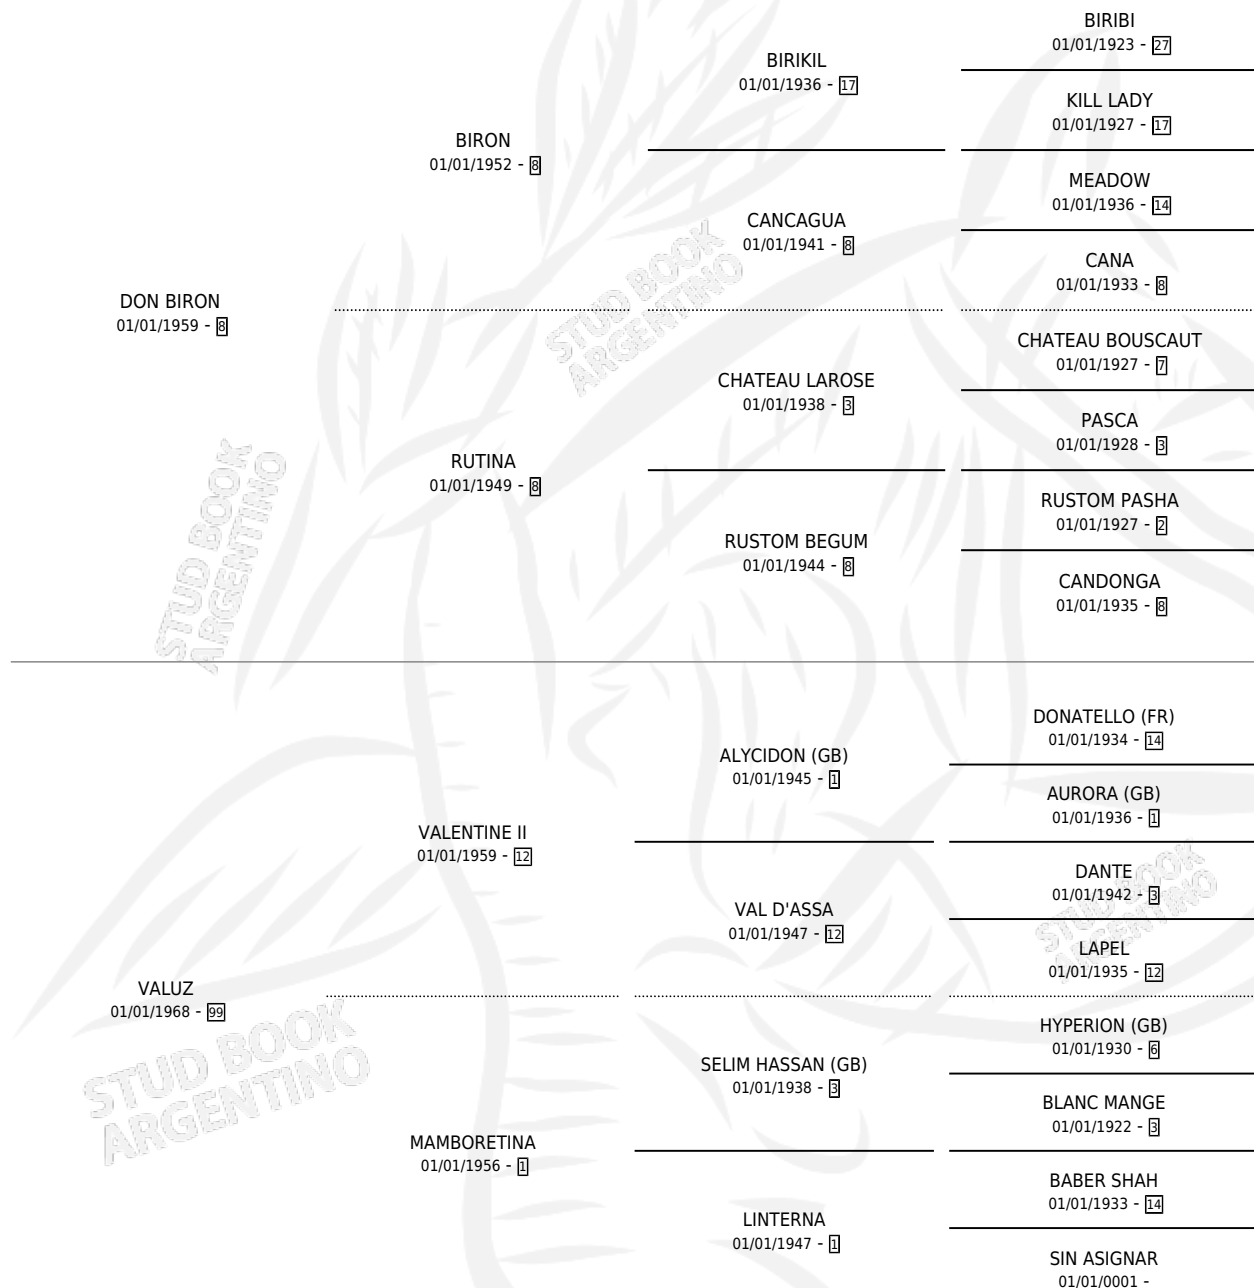

RODIFLOR

por **DON BIRON** y **VALUZ** por **VALENTINE II**

Argentina · Hembra · Alazan · SP · 01/01/1978
Familia 99 · Volumen 30

ESTADO

TIPIFICACIÓN SANGUÍNEA	✓
TIPIFICACIÓN POR ADN	X
PASAPORTE	X
IDENTIFICACIÓN POR MICROCHIP	X
REPRODUCTOR	✓

Lugar de nacimiento: Campo particular

Criador: Sin dato

~

HIJOS

	MACHOS	HEMBRAS
4 NACIERON	1	3
2 CORRIERON	0	2

SIN ACTUACIONES

PEDIGREE

S

cimientos 4 / Efectividad 28.57%

PADRILLO	PRODUCTO	CRIADOR	1ER SERVICIO	ÚLTIMO SERVICIO
CANTINFLAS	∅		29/11/1997	03/12/1997
RODIFLOR	ROMANCISTA (H Z, 22/11/1997)	SIN DATO	28/09/1996	02/12/1996
CANTINFLAS	∅		11/11/1995	02/12/1995
CANTINFLAS	∅		10/10/1994	10/12/1994
CANTINFLAS	∅		03/10/1993	07/10/1993
CANTINFLAS	∅		17/09/1992	19/09/1992
WAYFARER (USA)	ROWAY (H ZC, 09/09/1992) •MURIÓ EL 30/06/2004•	SIN DATO	13/09/1991	15/09/1991
WAYFARER (USA)	∅		08/11/1990	29/11/1990
CANTINFLAS	RODERA (H AT, 30/10/1990) •MURIÓ EL 15/10/1998•	SIN DATO	19/11/1989	23/11/1989
WAYFARER (USA)	∅		31/08/1987	02/11/1987
WAYFARER (USA)	∅		28/09/1986	26/11/1986
WAYFARER (USA)	RODINO (M Z, 21/09/1986)	SIN DATO	12/09/1985	04/10/1985
WAYFARER (USA)	∅			
WAYFARER (USA)	∅			