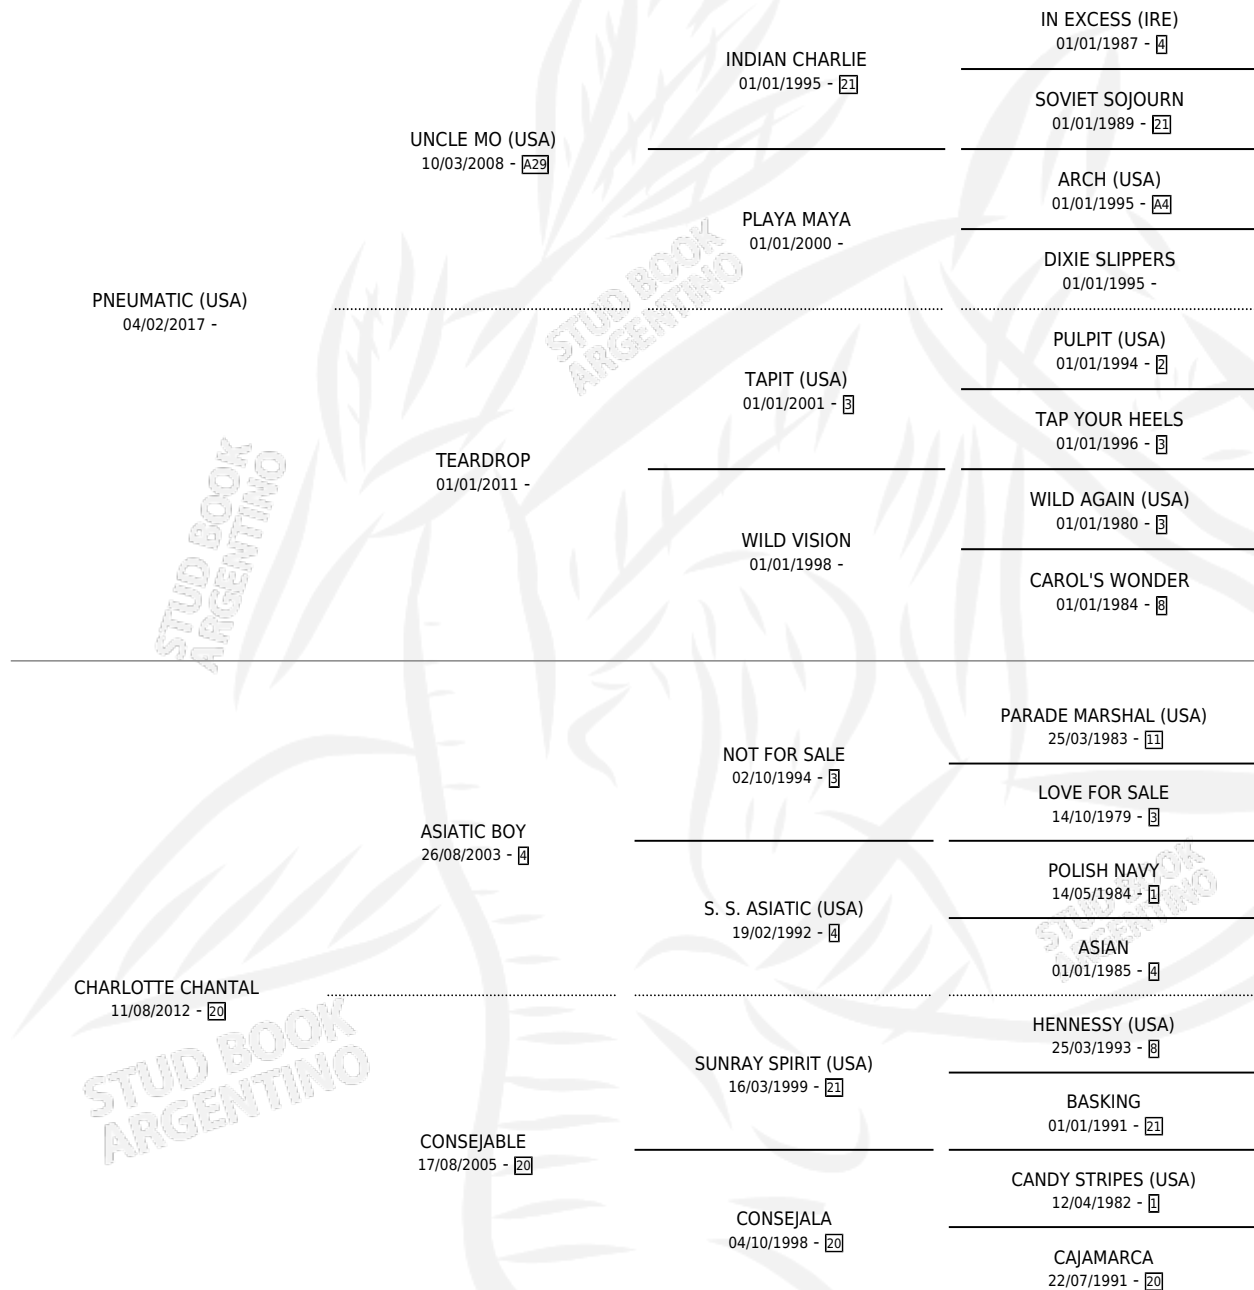

# CHINA

por **PNEUMATIC (USA)** y **CHARLOTTE CHANTAL** por **ASIATIC BOY**

Argentina · Hembra · Zaino · SP · 15/08/2024  
Familia 20 · Volumen 45

## ESTADO

TIPIFICACIÓN SANGUÍNEA	X
TIPIFICACIÓN POR ADN	X
PASAPORTE	X
IDENTIFICACIÓN POR MICROCHIP	X
REPRODUCTOR	X

**Lugar de nacimiento:** Abolengo  
**Criador:** Abolengo