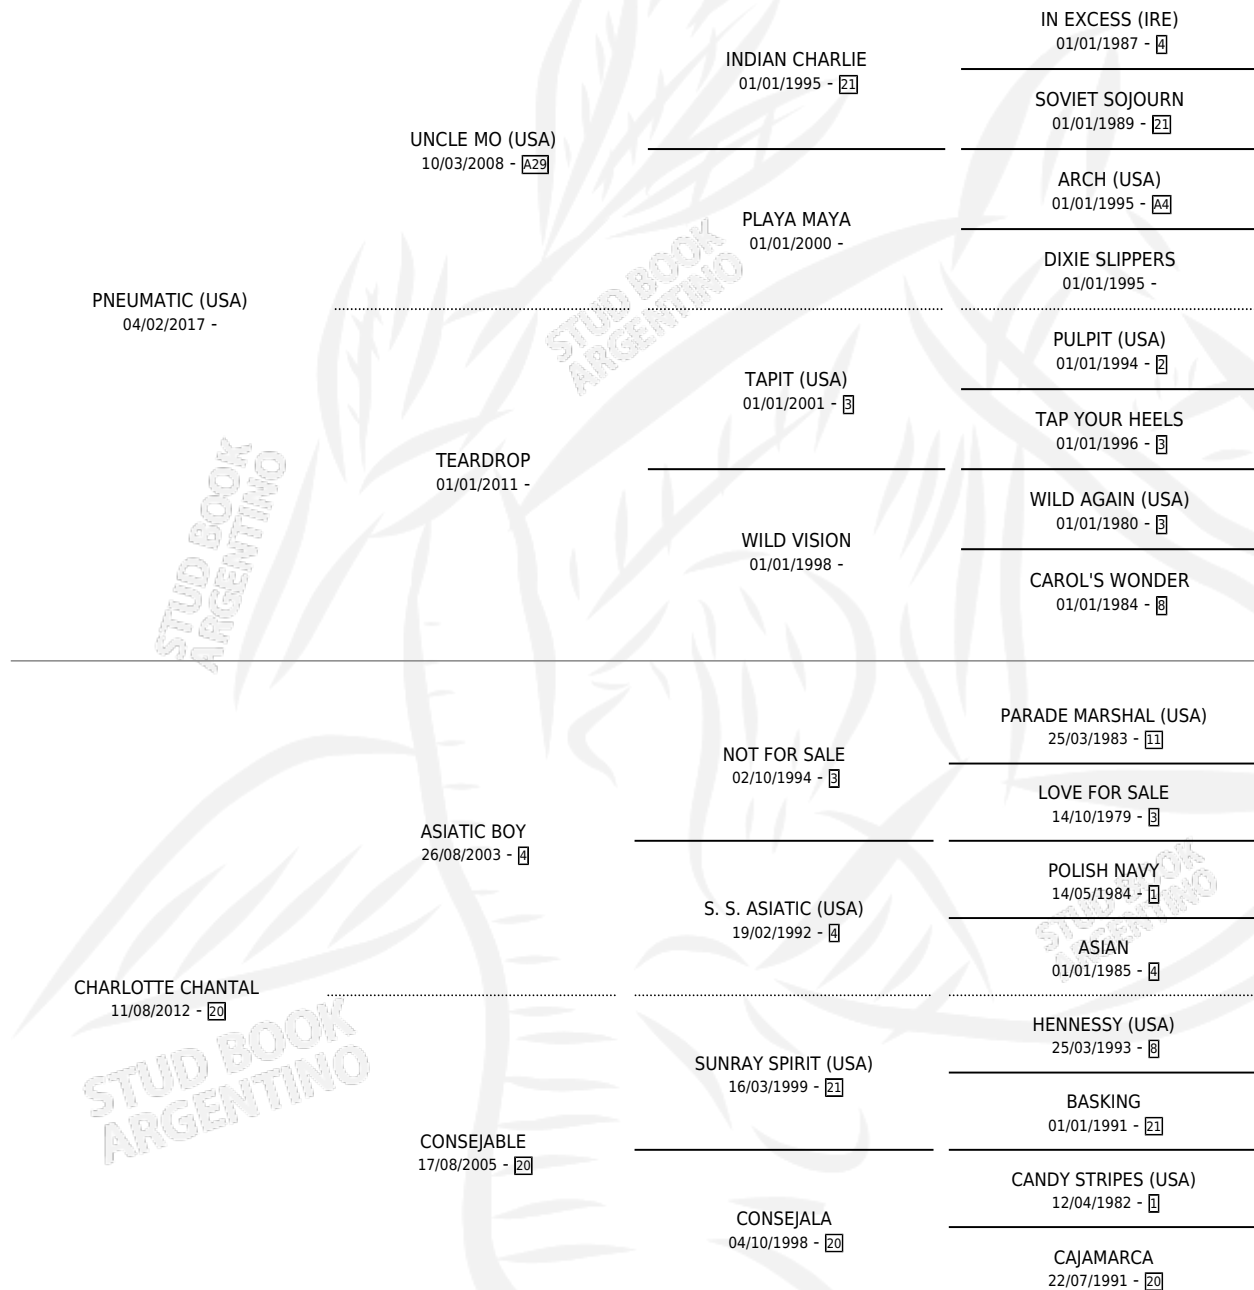

CHINA

por **PNEUMATIC (USA)** y **CHARLOTTE CHANTAL** por **ASIATIC BOY**

Argentina · Hembra · Zaino · SP · 15/08/2024
Familia 20 · Volumen 45

ESTADO

TIPIFICACIÓN SANGUÍNEA	X
TIPIFICACIÓN POR ADN	X
PASAPORTE	X
IDENTIFICACIÓN POR MICROCHIP	X
REPRODUCTOR	X

Lugar de nacimiento: Abolengo
Criador: Abolengo

PEDIGREE

CHINA

Datos oficiales del Stud Book Argentino

Documento generado el 24/04/2026

studbook.org.ar