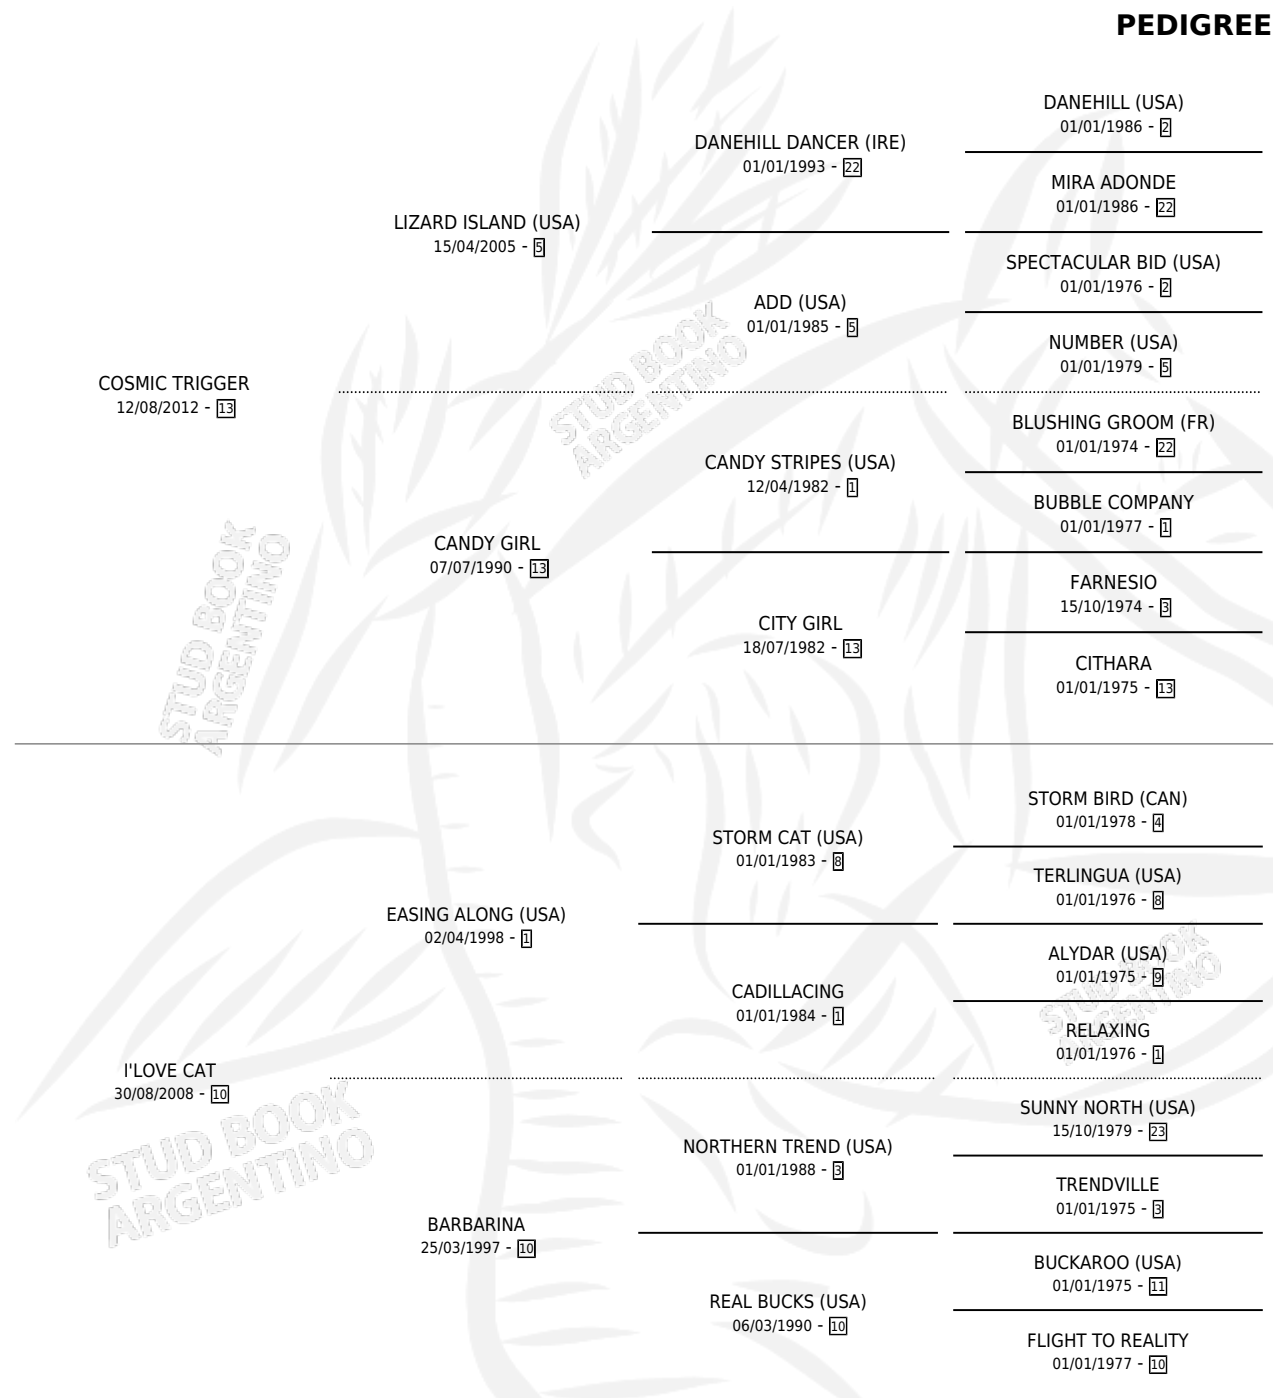

LA PLAGA

por **COSMIC TRIGGER** y **I'LOVE CAT** por **EASING ALONG**
(USA)

Argentina · Hembra · Zaino Doradillo · SP · 18/08/2024
Familia 10-d · Volumen 45

ESTADO

TIPIFICACIÓN SANGUÍNEA	X
TIPIFICACIÓN POR ADN	✓
PASAPORTE	✓
IDENTIFICACIÓN POR MICROCHIP	✓
REPRODUCTOR	X

Lugar de nacimiento: El Trebol

Criador: El Trebol

PEDIGREE

LA PLAGUE

Datos oficiales del Stud Book Argentino

Documento generado el 06/05/2026

studbook.org.ar