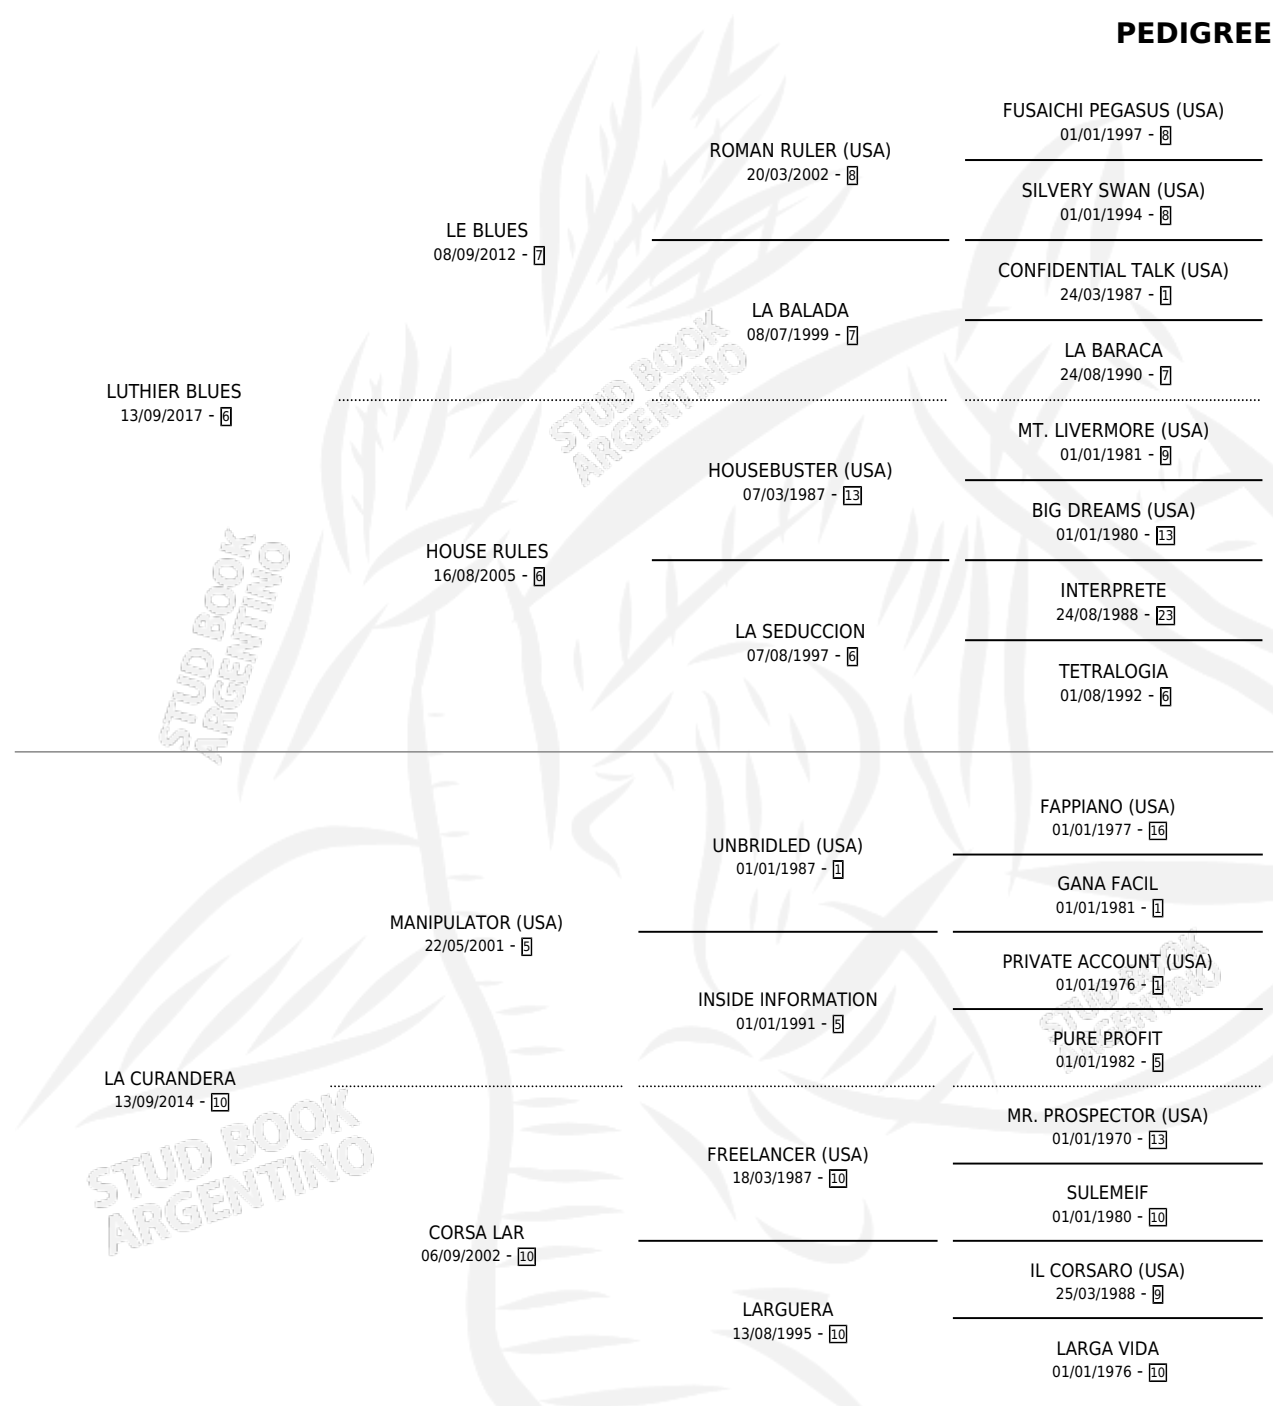

LA CURATODO

por LUTHIER BLUES y LA CURANDERA por MANIPULATOR (USA)

Argentina · Hembra · Zaino · SP · 12/08/2024
Familia 10-a · Volumen 45

ESTADO

| | |
|------------------------------|---|
| TIPIFICACIÓN SANGUÍNEA | X |
| TIPIFICACIÓN POR ADN | ✓ |
| PASAPORTE | ✓ |
| IDENTIFICACIÓN POR MICROCHIP | ✓ |
| REPRODUCTOR | X |

Lugar de nacimiento: Cortines

Criador: Cortines

PEDIGREE

LA CURATODO

Datos oficiales del Stud Book Argentino

Documento generado el 05/05/2026

studbook.org.ar