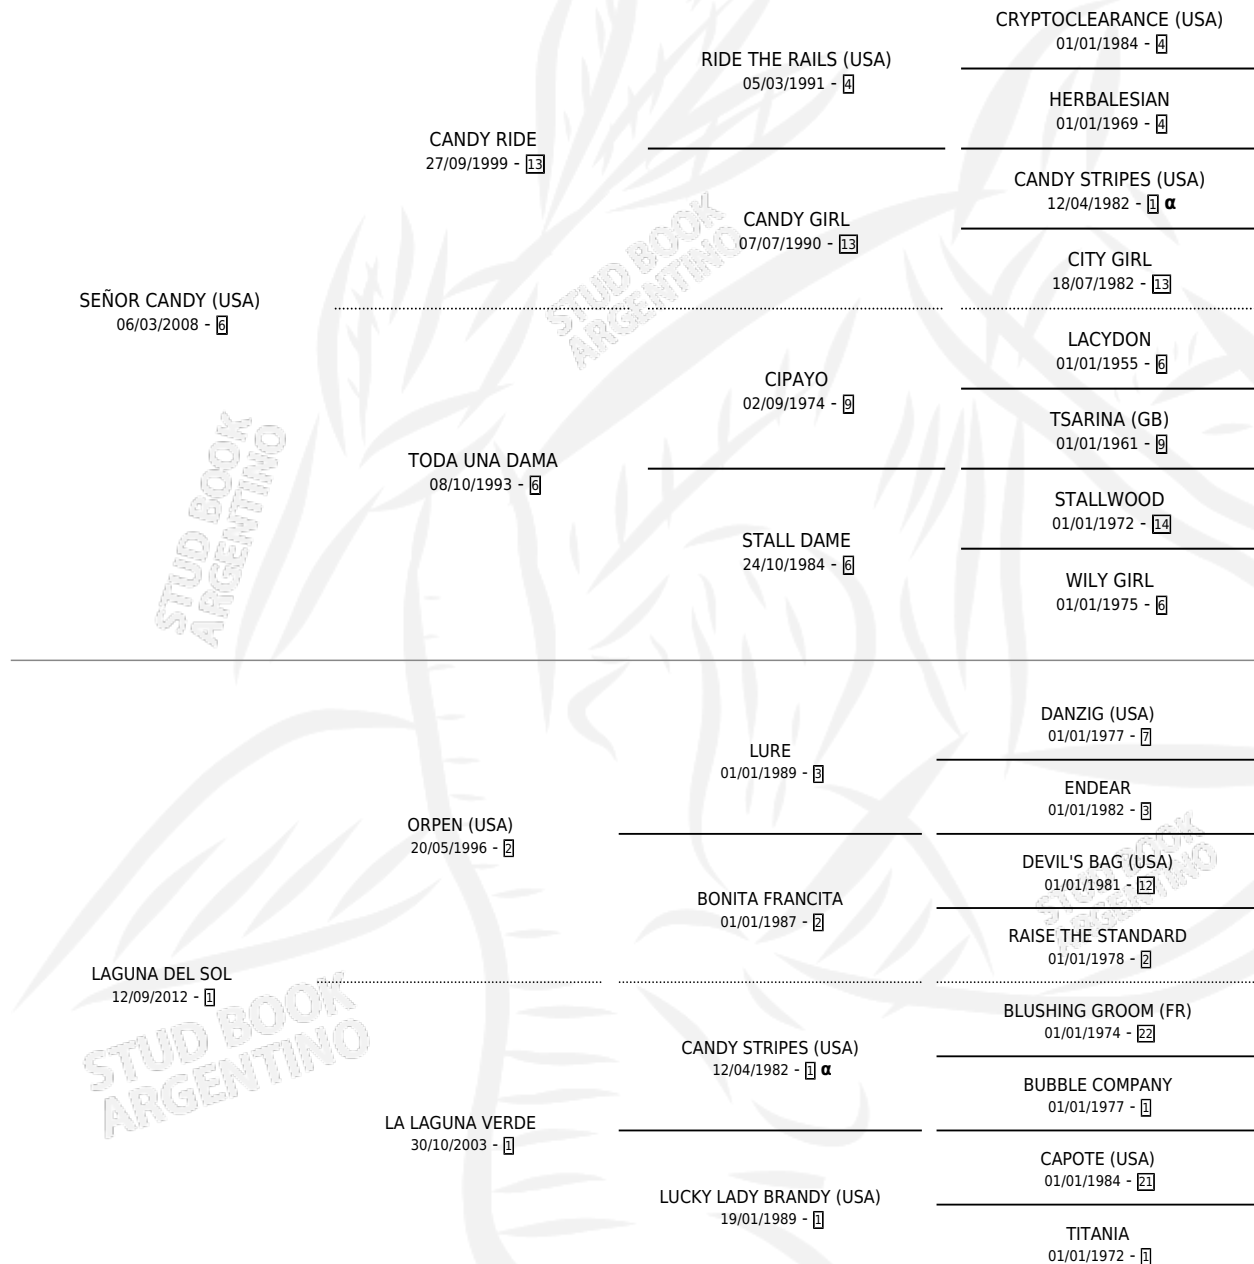

LAGO MICHIGAN

por SEÑOR CANDY (USA) y LAGUNA DEL SOL por ORPEN (USA)

Argentina · Macho · Alazan · SP · 24/08/2024
Familia 1-s · Volumen 45

ESTADO

TIPIFICACIÓN SANGUÍNEA	X
TIPIFICACIÓN POR ADN	✓
PASAPORTE	✓
IDENTIFICACIÓN POR MICROCHIP	✓
REPRODUCTOR	X

Lugar de nacimiento: Carampangue
Criador: Carampangue

PEDIGREE

INBREEDING : α

LAGO MICHIGAN

Datos oficiales del Stud Book Argentino

Documento generado el 12/05/2026

studbook.org.ar