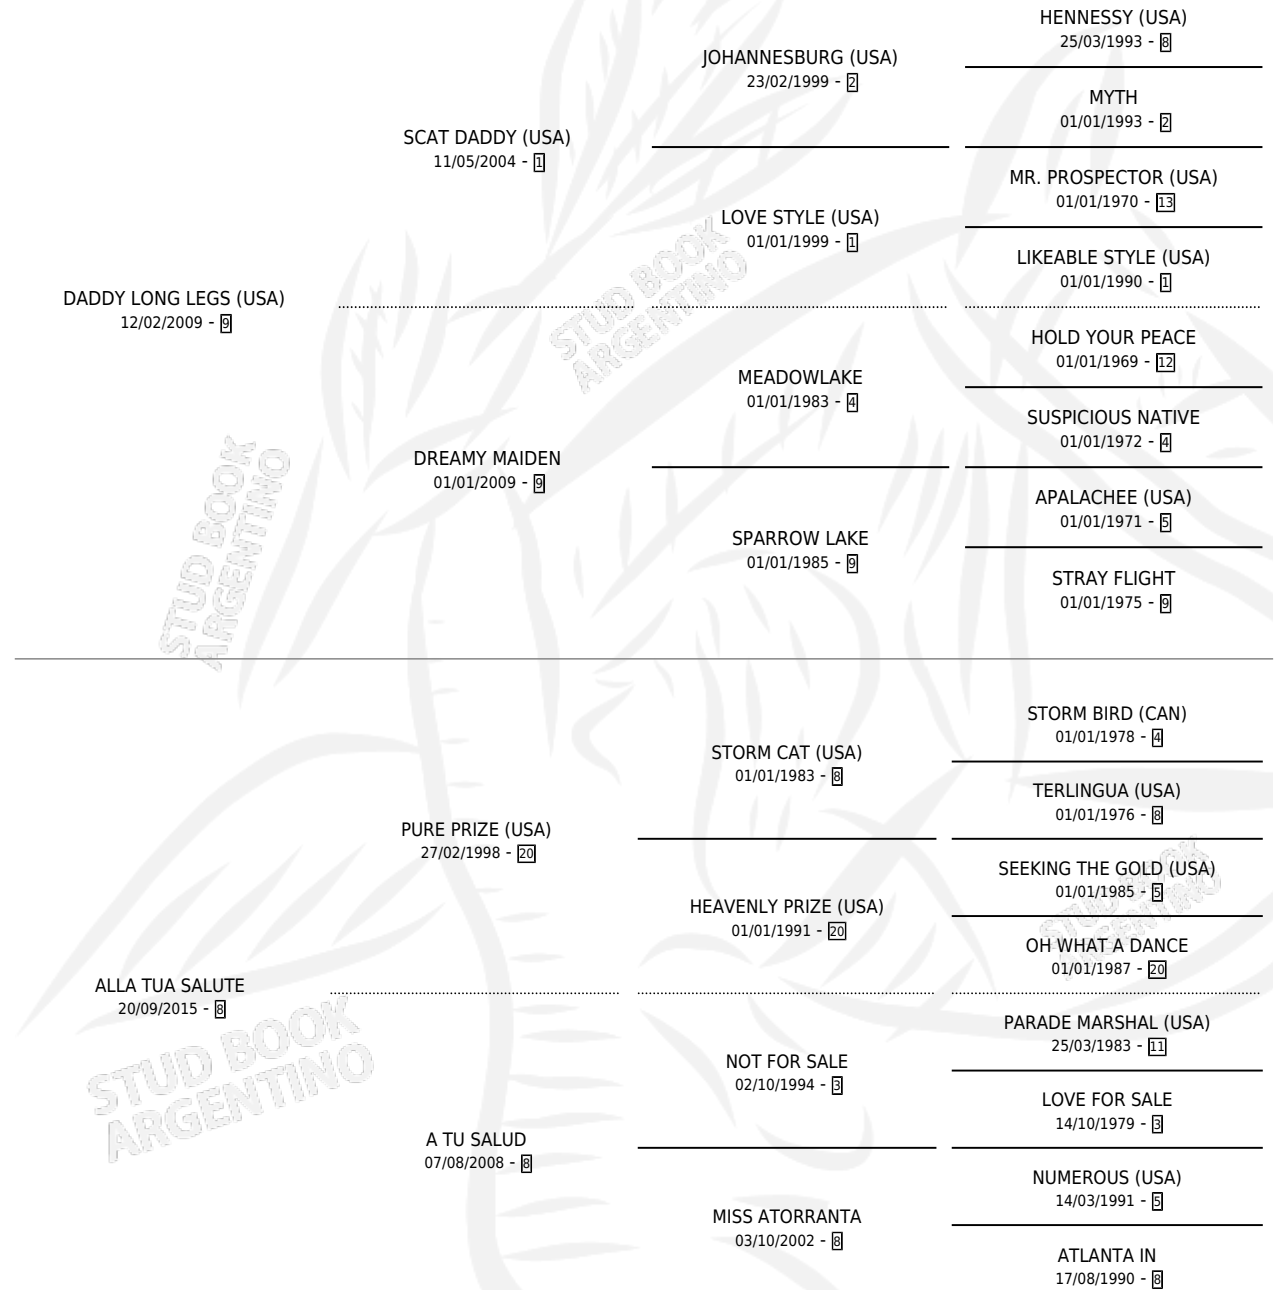

ALTO JAHUEL

por DADDY LONG LEGS (USA) y ALLA TUA SALUTE por
PURE PRIZE (USA)

Argentina · Macho · Zaino · SP · 30/07/2024
Familia 8-c · Volumen 45

ESTADO

TIPIFICACIÓN SANGUÍNEA	X
TIPIFICACIÓN POR ADN	✓
PASAPORTE	✓
IDENTIFICACIÓN POR MICROCHIP	✓
REPRODUCTOR	X

Lugar de nacimiento: Pozo de Luna
Criador: Pozo de Luna

PEDIGREE

ALTO JAHUEL

Datos oficiales del Stud Book Argentino

Documento generado el 15/05/2026

studbook.org.ar