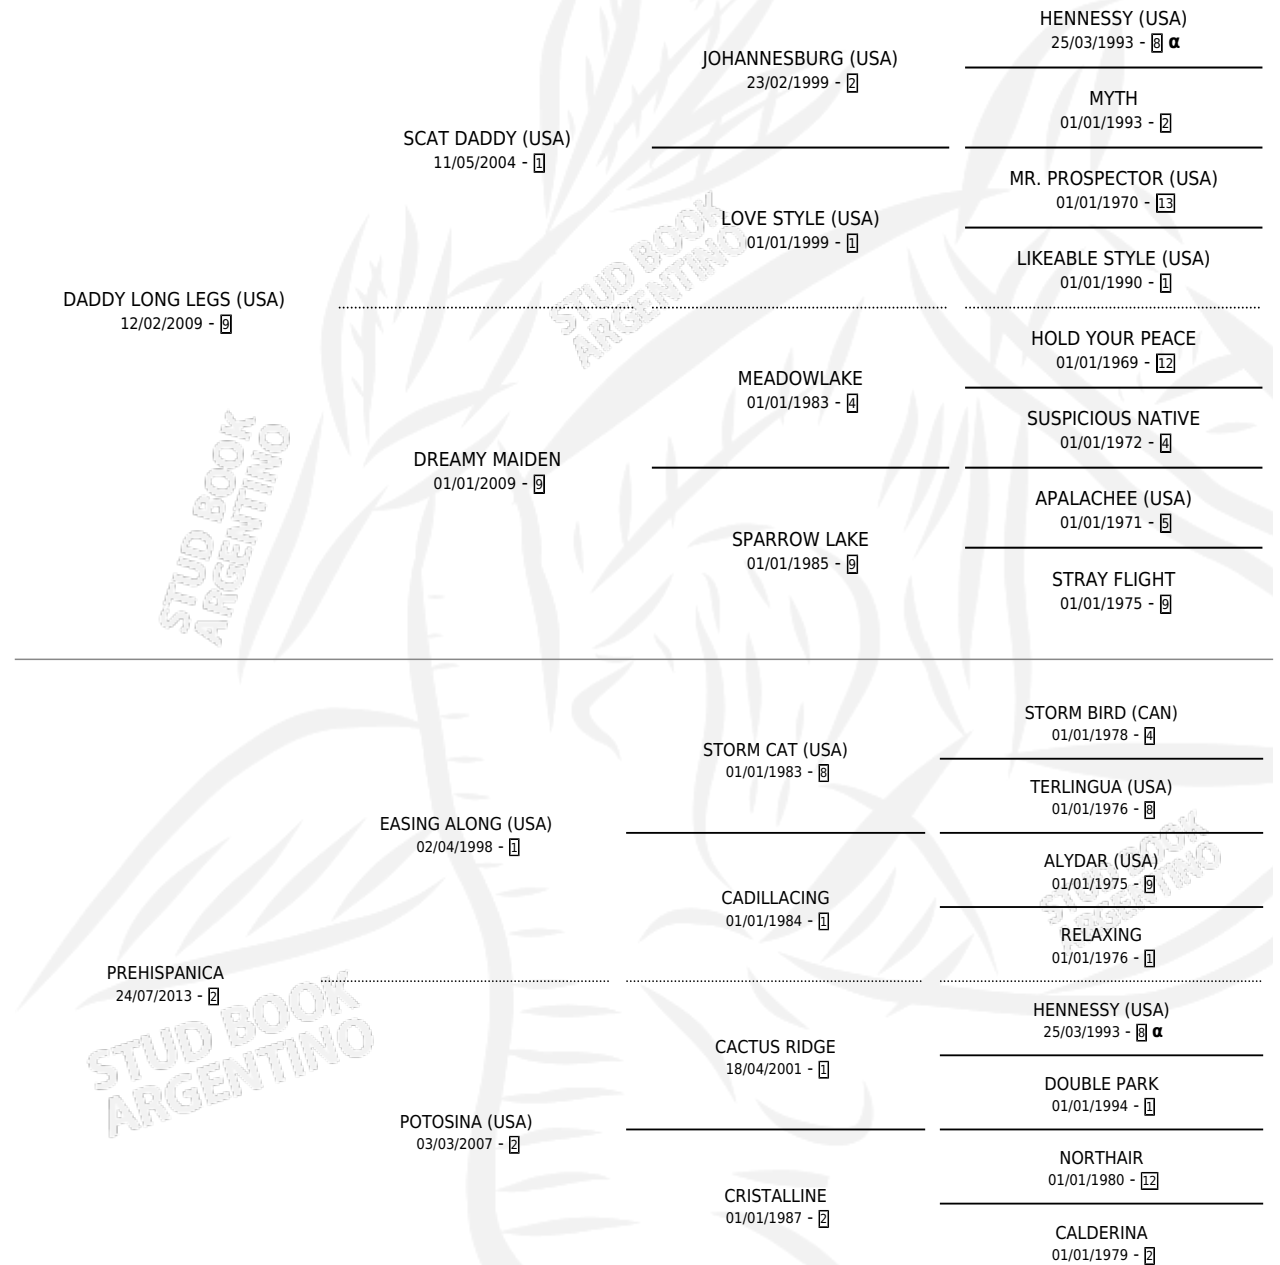

# PRE DADDY

por **DADDY LONG LEGS (USA)** y **PREHISPANICA** por **EASING ALONG (USA)**

Argentina · Macho · Zaino · SP · 23/07/2024  
Familia 2-f · Volumen 45

## ESTADO

TIPIFICACIÓN SANGUÍNEA	X
TIPIFICACIÓN POR ADN	✓
PASAPORTE	X
IDENTIFICACIÓN POR MICROCHIP	✓
REPRODUCTOR	X

**Lugar de nacimiento:** Pozo de Luna  
**Criador:** Pozo de Luna

## PEDIGREE

INBREEDING : α