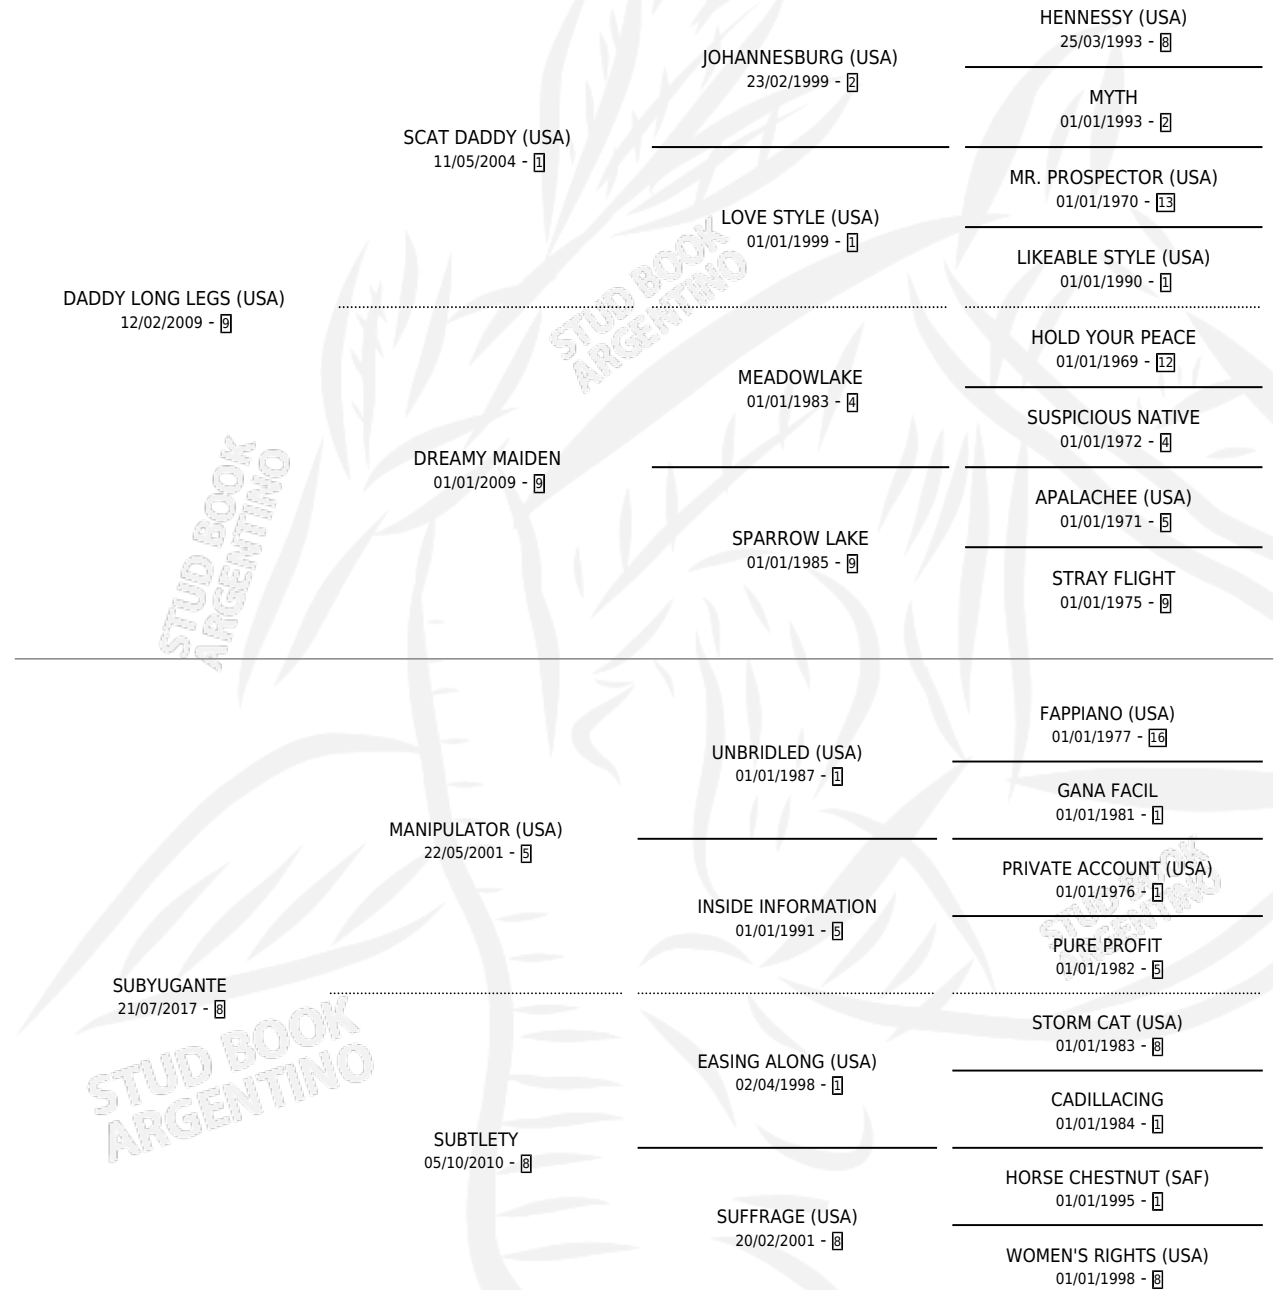

SUMA SIEMPRE

por **DADDY LONG LEGS (USA)** y **SUBYUGANTE** por **MANIPULATOR (USA)**

Argentina · Hembra · Alazan · SP · 27/07/2024
Familia 8-c · Volumen 45

ESTADO

TIPIFICACIÓN SANGUÍNEA	X
TIPIFICACIÓN POR ADN	✓
PASAPORTE	✓
IDENTIFICACIÓN POR MICROCHIP	✓
REPRODUCTOR	X

Lugar de nacimiento: Pozo de Luna

Criador: Pozo de Luna

PEDIGREE

SUMA SIEMPRE

Datos oficiales del Stud Book Argentino

Documento generado el 02/05/2026

studbook.org.ar