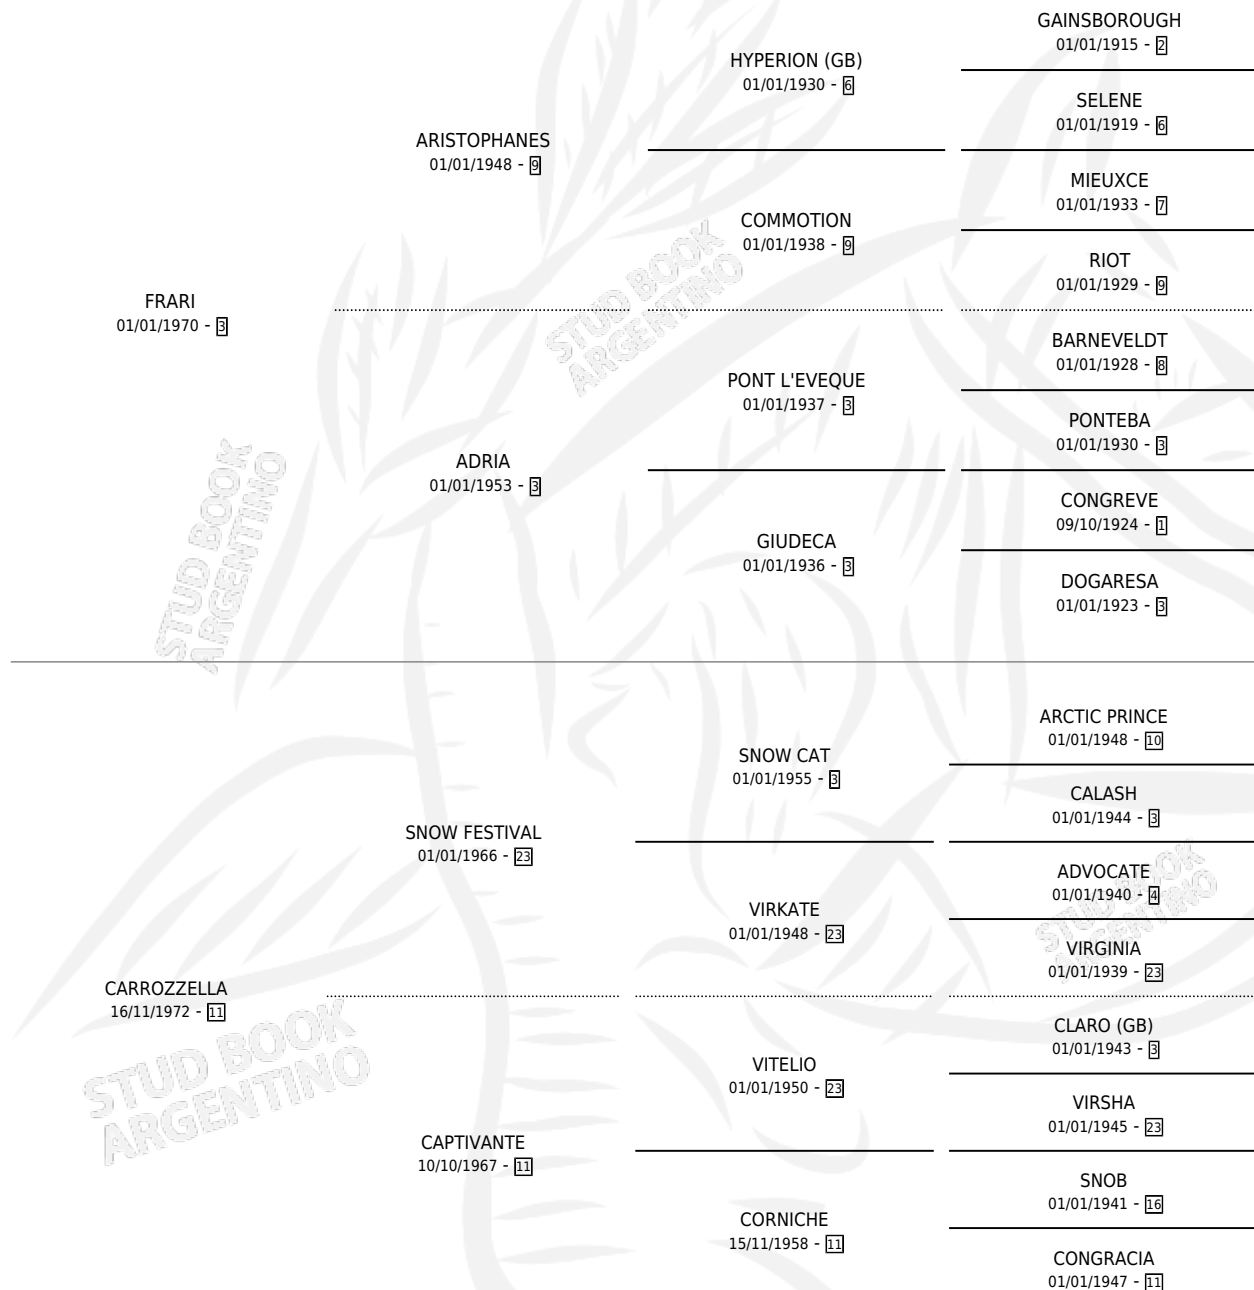

FRAU CARROZA

por FRARI y CARROZZELLA por SNOW FESTIVAL

Argentina · Hembra · Zaino Doradillo · SP · 30/08/1978
Familia 11 · Volumen 30

ESTADO

TIPIFICACIÓN SANGUÍNEA	✓
TIPIFICACIÓN POR ADN	X
PASAPORTE	X
IDENTIFICACIÓN POR MICROCHIP	X
REPRODUCTOR	✓

Lugar de nacimiento: Campo particular

Criador: Sin dato

~

HIJOS

	MACHOS	HEMBRAS
8 NACIERON	4	4
4 CORRIERON	3	1
3 GANARON	2	1
0 GANADORES CL	0 GANADORES GR	0 GANADORES G1

PEDIGREE

S

cimientos 7 / Efectividad 43.75%

PADRILLO	PRODUCTO	CRIADOR	1ER SERVICIO	ÚLTIMO SERVICIO
EL CIENTIFICO	∅		29/09/1998	16/10/1998
FRAU CARROZA	∅		23/08/1997	04/11/1997
EL CIENTIFICO	LA MARINA (H ZN, 23/07/1997)	LAGUNA LARGA	10/08/1996	14/08/1996
EL CIENTIFICO	LA RIQUELME (H Z, 09/07/1996)	LAGUNA LARGA	07/08/1995	10/08/1995
EL CIENTIFICO	∅		27/09/1994	06/12/1994
EL CIENTIFICO	CARBON (M ZN, 16/09/1994)	LAGUNA LARGA	01/09/1993	11/10/1993
EL CIENTIFICO	CALCOMANIA (H A, 21/08/1993) •MURIÓ EL 17/04/1994•	LAGUNA LARGA	30/08/1992	21/09/1992
EL CIENTIFICO	ERWIN TWO (M Z, 20/08/1992)	SIN DATO	14/08/1991	19/09/1991
MANORIAL	∅		24/08/1990	30/10/1990
MANORIAL	∅		12/08/1989	01/09/1989
MANORIAL	ERWIN ONE (M Z, 18/07/1989)	SIN DATO	16/08/1988	16/08/1988
LORDSHIP	∅		15/08/1987	18/08/1987
KASKEE (USA)	∅		03/11/1986	03/11/1986
ACERTIJO	SIR RODO (M AT, 01/10/1986)	SIN DATO	20/10/1985	20/10/1985
ACERTIJO	∅			
SIR GREGORY	∅			