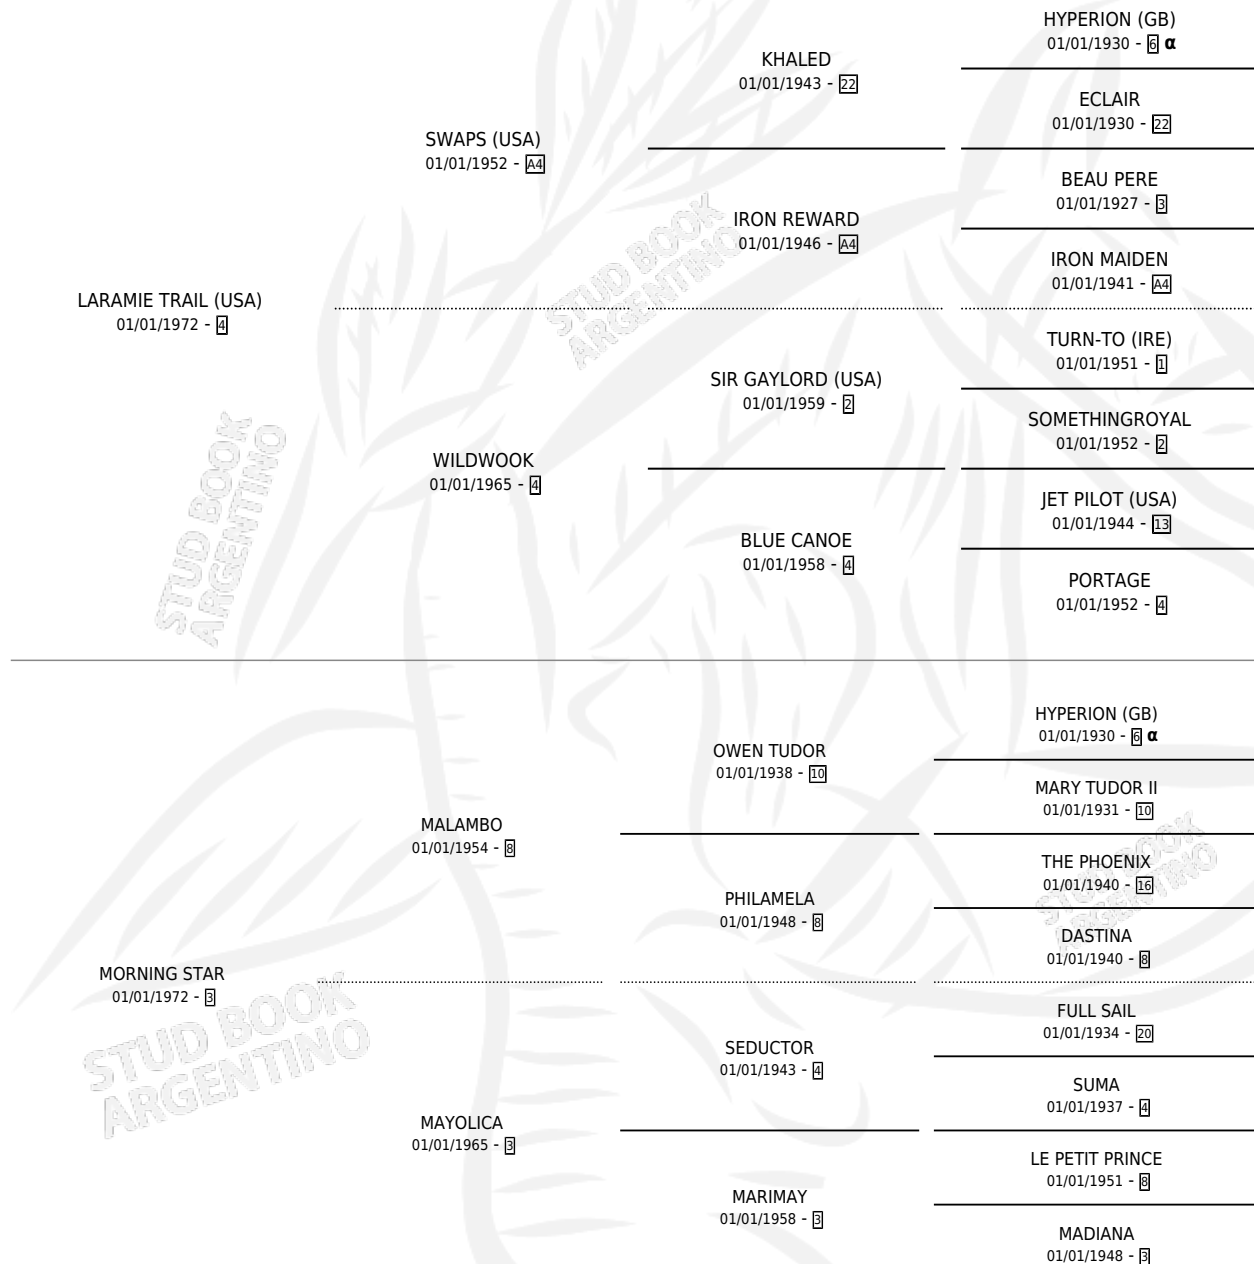

LARAMIE STAR

por **LARAMIE TRAIL (USA)** y **MORNING STAR** por **MALAMBO**

Argentina · Hembra · Zaino Colorado · SP · 01/01/1978
Familia 3-d · Volumen 30

ESTADO

TIPIFICACIÓN SANGUÍNEA	✓
TIPIFICACIÓN POR ADN	X
PASAPORTE	X
IDENTIFICACIÓN POR MICROCHIP	X
REPRODUCTOR	✓

Lugar de nacimiento: Campo particular
Criador: Sin dato

~

HIJOS

	MACHOS	HEMBRAS
13 NACIERON	3	10
11 CORRIERON	2	9
5 GANARON	1	4
0 GANADORES CL	0 GANADORES GR	0 GANADORES G1

PEDIGREE

INBREEDING : α

CAMPAÑA

Solo carreras oficiales de Argentina