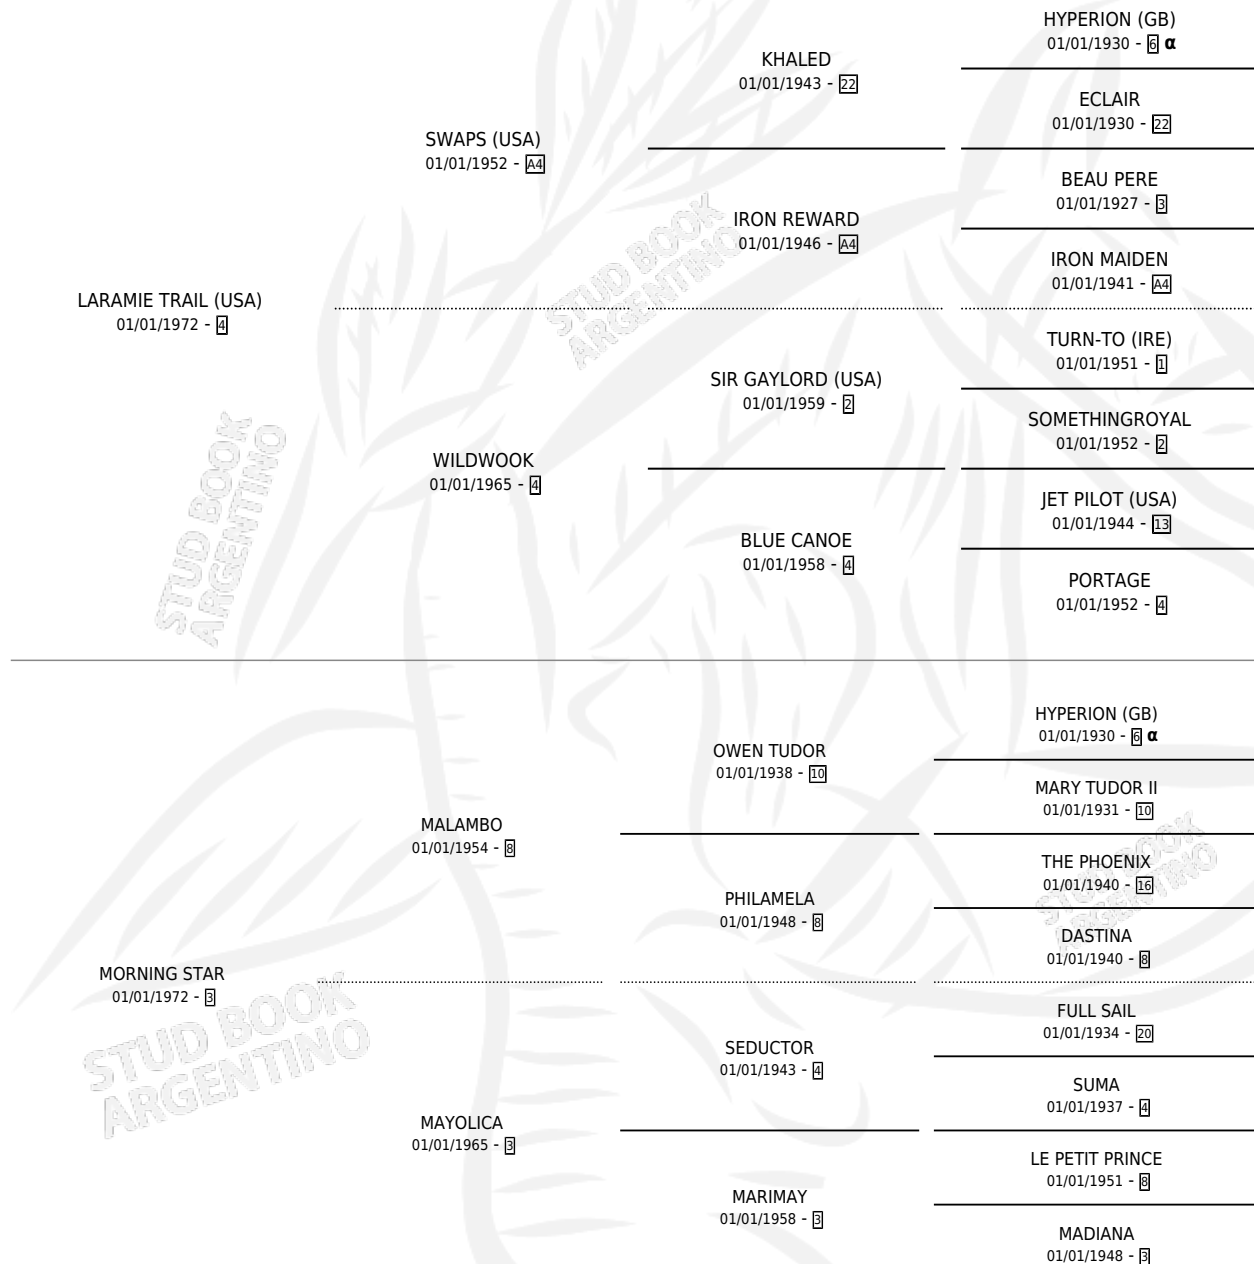

LARAMIE STAR

por LARAMIE TRAIL (USA) y MORNING STAR por MALAMBO

Argentina · Hembra · Zaino Colorado · SP · 01/01/1978
Familia 3-d · Volumen 30

ESTADO

TIPIFICACIÓN SANGUÍNEA	✓
TIPIFICACIÓN POR ADN	X
PASAPORTE	X
IDENTIFICACIÓN POR MICROCHIP	X
REPRODUCTOR	✓

Lugar de nacimiento: Campo particular
Criador: Sin dato

~

HIJOS

	MACHOS	HEMBRAS
13 NACIERON	3	10
11 CORRIERON	2	9
5 GANARON	1	4

0	0	0
GANADORES CL	GANADORES GR	GANADORES G1

PEDIGREE

INBREEDING : α

CAMPAÑA

Solo carreras oficiales de Argentina

POR EDAD

EDAD	CC	1°	2°	3°	4°	5°	NP	CLC	CLG	CLCG1	CLGG1	IMPORTE	GANANCIA / CC
4 AÑOS	4	4	0	0	0	0	0	1	1	0	0	\$0	\$0
5 AÑOS	2	1	0	0	0	1	0	1	0	0	0	\$0	\$0
TOTALES	6	5	0	0	0	1	0	2	1	0	0	\$0	\$0
%		83.3%	0.0%	0.0%	0.0%	16.7%	0.0%	33.3%	50.0%	0.0%	0.0%		