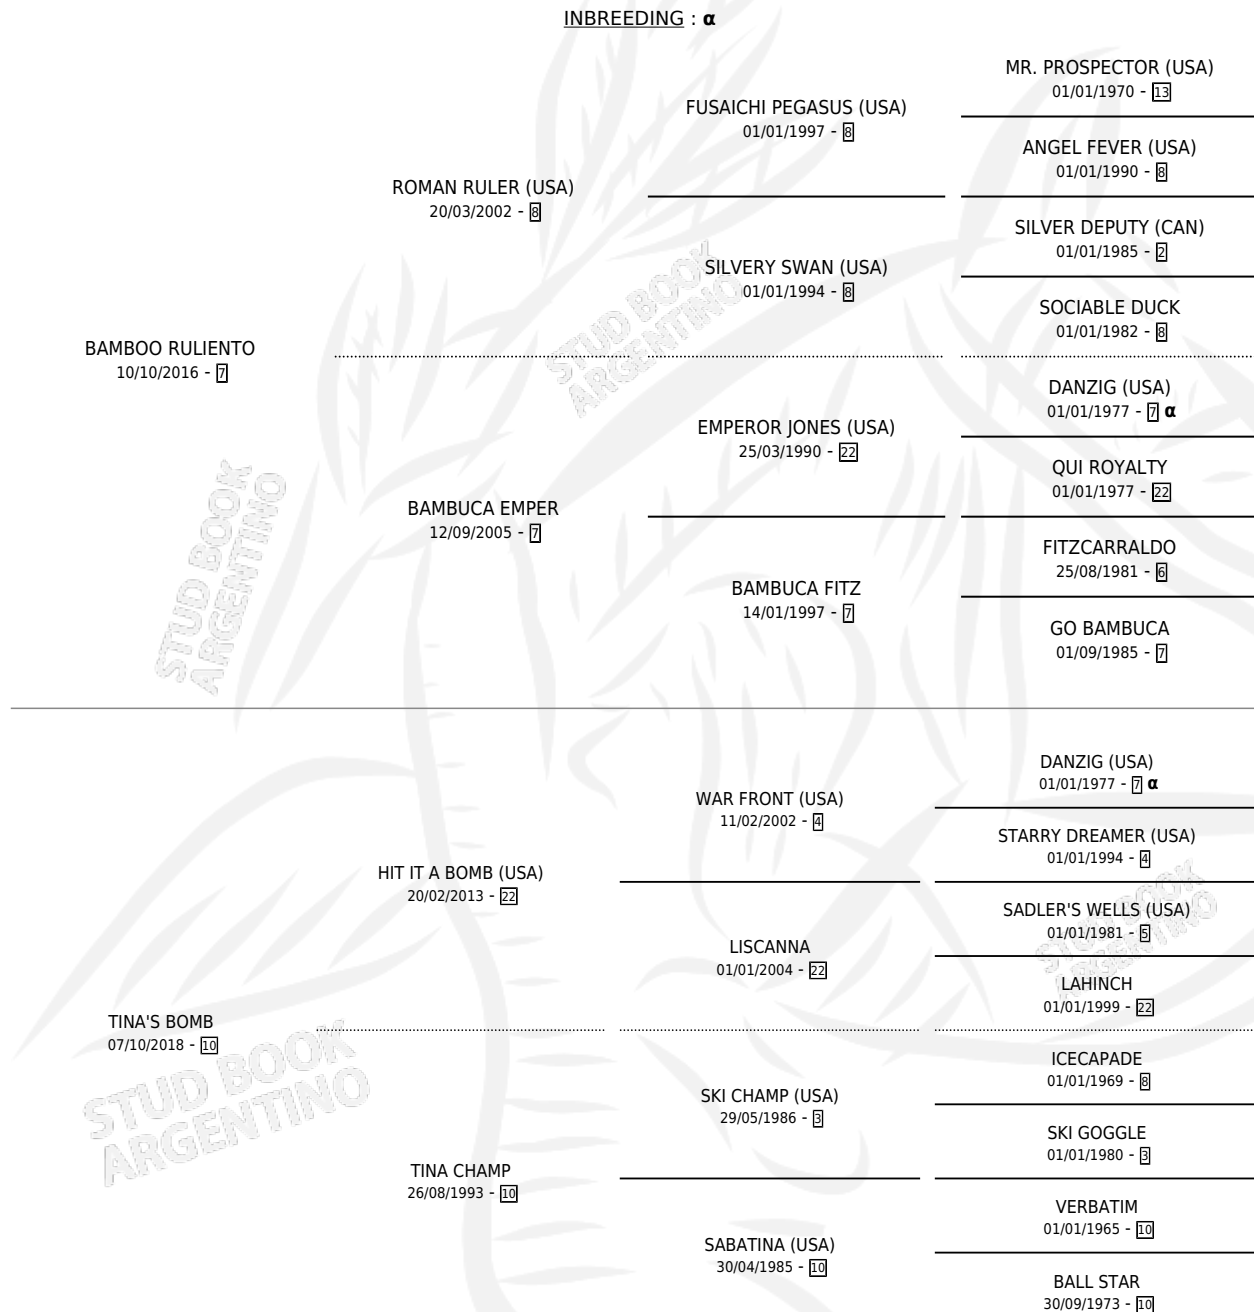

TINA RULIENTA

PEDIGREE

por **BAMBOO RULIENTO** y **TINA'S BOMB** por **HIT IT A BOMB (USA)**

INBREEDING : α

Argentina · Hembra · Zaino · SP · 08/08/2024
Familia 10 · Volumen 45

ESTADO

TIPIFICACIÓN SANGUÍNEA	X
TIPIFICACIÓN POR ADN	X
PASAPORTE	X
IDENTIFICACIÓN POR MICROCHIP	X
REPRODUCTOR	X

Lugar de nacimiento: La Abuelita
Criador: La Abuelita

TINA RULIENTA

Datos oficiales del Stud Book Argentino

Documento generado el 12/06/2026

studbook.org.ar