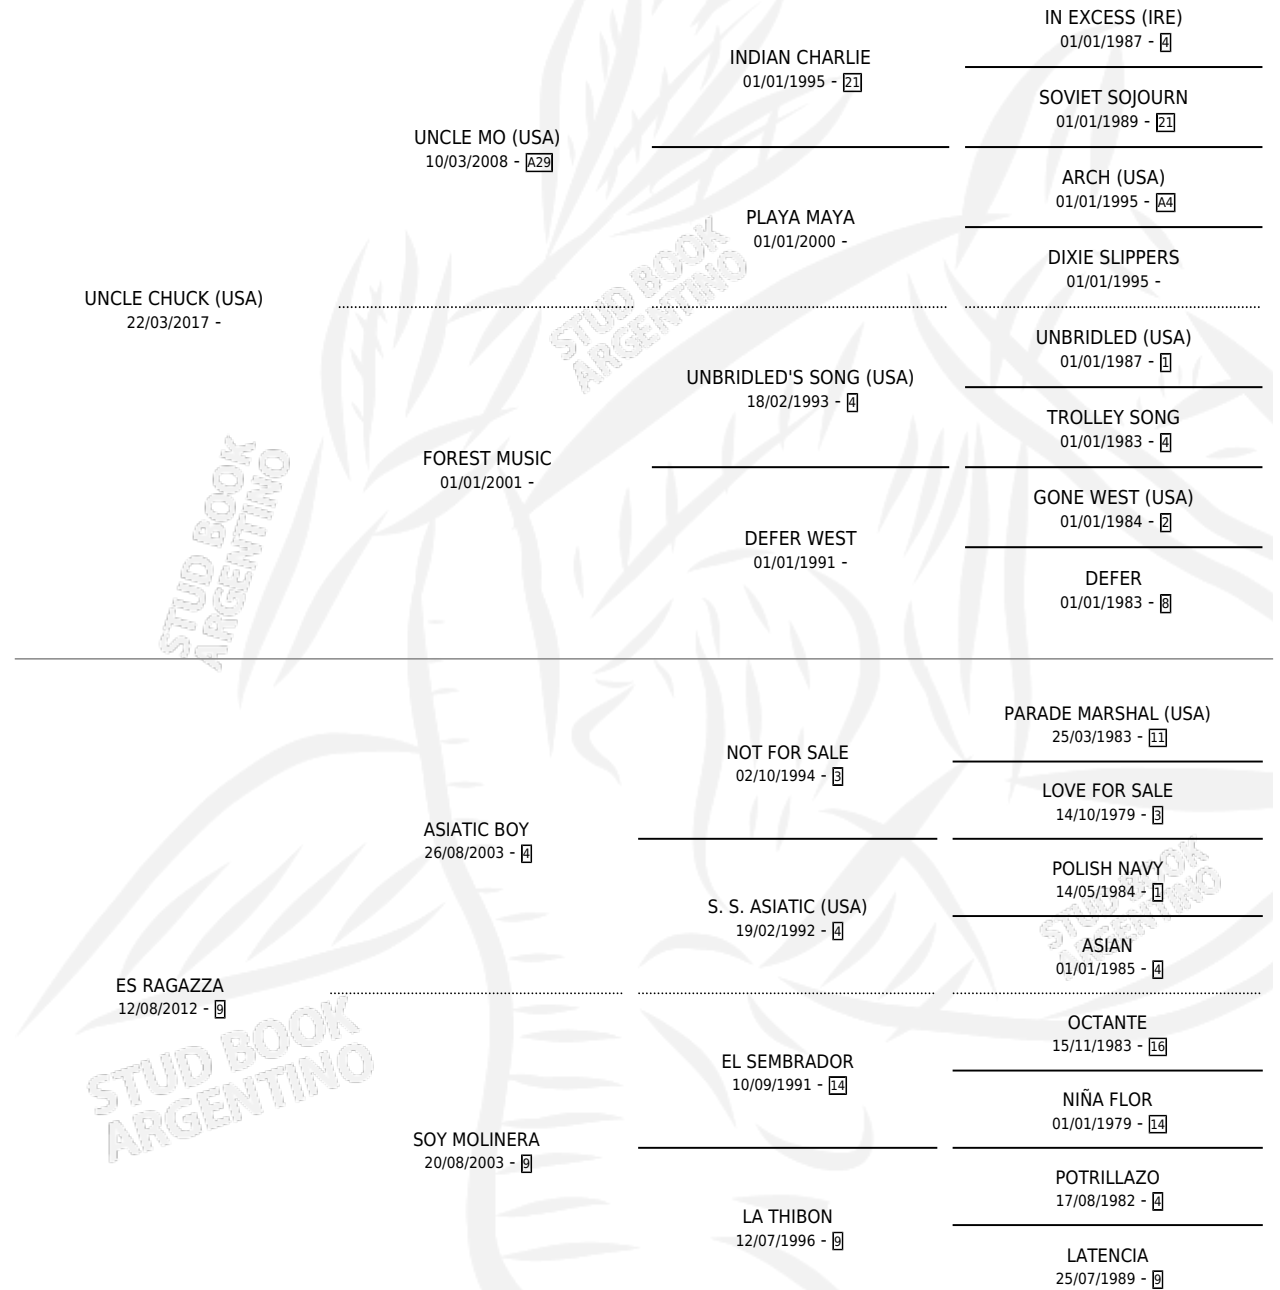

ES MI SOBRINA

por UNCLE CHUCK (USA) y ES RAGAZZA por ASIATIC BOY

Argentina · Hembra · Zaino · SP · 13/08/2024
Familia 9-g · Volumen 45

ESTADO

TIPIFICACIÓN SANGUÍNEA	X
TIPIFICACIÓN POR ADN	✓
PASAPORTE	✓
IDENTIFICACIÓN POR MICROCHIP	✓
REPRODUCTOR	X

Lugar de nacimiento: San Francisco Chico

Criador: Meyrelles Torres Jorge Federico

PEDIGREE

ES MI SOBRINA

Datos oficiales del Stud Book Argentino

Documento generado el 11/05/2026

studbook.org.ar