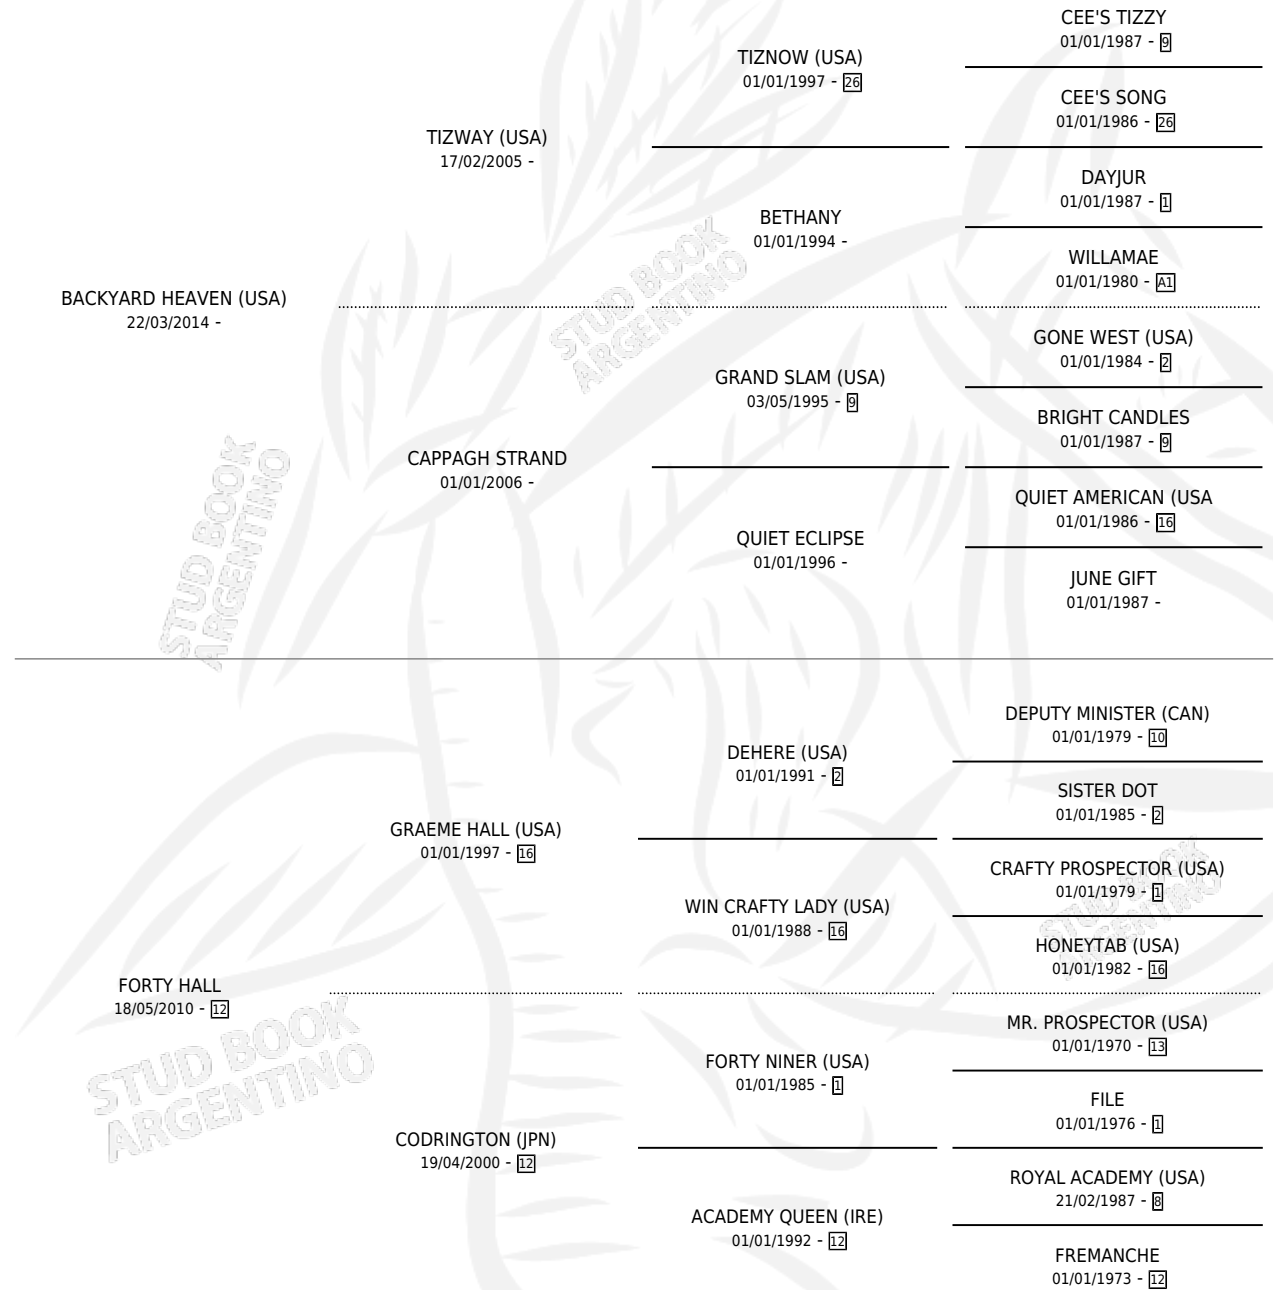

HUENU LEF

por **BACKYARD HEAVEN (USA)** y **FORTY HALL** por **GRAEME HALL (USA)**

Argentina · Hembra · Zaino · SP · 14/08/2024
Familia 12-d · Volumen 45

ESTADO

TIPIFICACIÓN SANGUÍNEA	X
TIPIFICACIÓN POR ADN	X
PASAPORTE	X
IDENTIFICACIÓN POR MICROCHIP	X
REPRODUCTOR	X

Lugar de nacimiento: Maria Alicia
Criador: Lef Kawell

PEDIGREE

HUENU LEF

Datos oficiales del Stud Book Argentino

Documento generado el 11/06/2026

studbook.org.ar